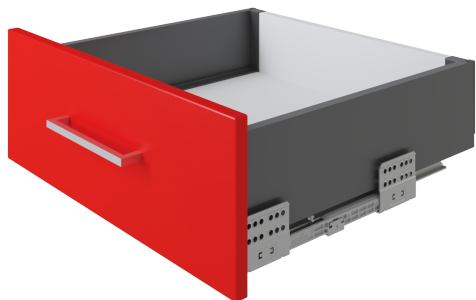

СТАРТ SOFT с прямыми боковинами средней высоты SB19GRPH.1/400

Характеристики

Цвет изделия	GRPH - Графитовый
Форма боковин	Прямая форма боковин
Наличие доводчика	Есть
Тип выдвижения	Полное выдвижение
Минимальная высота проёма	147 мм
Тип продукции	Основная продукция
Тип конструкции направляющих	Системы выдвижения с двойными металлическими боковинами
Монтажная длина	400 мм
Линейка	Система выдвижения СТАРТ в готовых комплектах
Наличие толкателя	Нет
Наличие толкателя и доводчика вместе	Нет
Несущая способность (на пару)	35 кг
Тип боковин	Средней высоты

GR - Серый

GRPH - Графитовый

W - Белый

Описание

СТАРТ SOFT SB19 — комплект систем выдвижения для сборки выдвижного мебельного ящика с прямыми боковинами **средней высоты 118 мм для минимальной высоты проёма 147 мм**. Комплект включает в себя направляющие, прямые боковины, держатели фасада и задней стенки, заглушки с логотипом BOYARD и необходимый крепеж.

Для сборки выдвижного мебельного ящика на базе **СТАРТ SOFT SB19** необходимо самостоятельно изготовить фасад, заднюю стенку и дно ящика.

СТАРТ SOFT SB19 средней высоты с прямыми боковыми стенками обладает рядом актуальных преимуществ: удобная высота боковин позволяет организовать в них хранение как необходимых мелочей, так и более крупных предметов, например, кухонной бакалеи или текстиля. В отличие от аналогичного **СТАРТ** с традиционными боковинами и рейлингами ящик со сплошными боковыми стенками без рейлингов более удобен для хранения разных по габаритам, форме и длине предметов. Более высокие сплошные боковины лучше удерживают ряды из плоских тарелок, крышек, не позволяя им заваливаться набок и падать в пространство между рейлингом и корпусом мебели. Прямая форма боковых стенок бережёт полезное пространство внутри выдвижного ящика, придаёт ему завершенный стильный вид и соответствует трендам современной интерьерной моды.