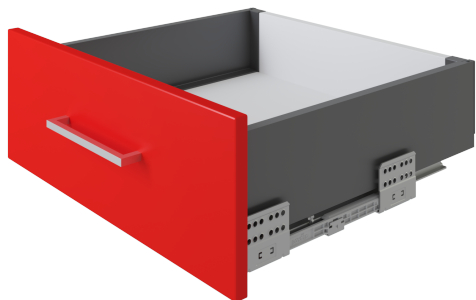

СТАРТ SOFT с прямыми боковинами средней высоты SB19GRPH.1/450

Характеристики

Цвет изделия	GRPH - Графитовый
Форма боковин	Прямая форма боковин
Наличие доводчика	Есть
Тип выдвижения	Полное выдвижение
Минимальная высота проёма	147 мм
Тип продукции	Основная продукция
Тип конструкции направляющих	Системы выдвижения с двойными металлическими боковинами
Монтажная длина	450 мм
Линейка	Система выдвижения СТАРТ в готовых комплектах
Наличие толкателя	Нет
Наличие толкателя и доводчика вместе	Нет
Несущая способность (на пару)	37,5 кг
Тип боковин	Средней высоты

GR - Серый

GRPH - Графитовый

W - Белый

Описание

СТАРТ SOFT SB19 — комплект систем выдвижения для сборки выдвижного мебельного ящика с прямыми боковинами **средней высоты 118 мм для минимальной высоты проёма 147 мм**. Комплект включает в себя направляющие, прямые боковины, держатели фасада и задней стенки, заглушки с логотипом BOYARD и необходимый крепеж.

Для сборки выдвижного мебельного ящика на базе **СТАРТ SOFT SB19** необходимо самостоятельно изготовить фасад, заднюю стенку и дно ящика.

СТАРТ SOFT SB19 средней высоты с прямыми боковыми стенками обладает рядом актуальных преимуществ: удобная высота боковин позволяет организовать в них хранение как необходимых мелочей, так и более крупных предметов, например, кухонной бакалеи или текстиля. В отличие от аналогичного **СТАРТ** с традиционными боковинами и рейлингами ящик со сплошными боковыми стенками без рейлингов более удобен для хранения разных по габаритам, форме и длине предметов. Более высокие сплошные боковины лучше удерживают ряды из плоских тарелок, крышек, не позволяя им заваливаться набок и падать в пространство между рейлингом и корпусом мебели. Прямая форма боковых стенок бережёт полезное пространство внутри выдвижного ящика, придаёт ему завершенный стильный вид и соответствует трендам современной интерьерной моды.