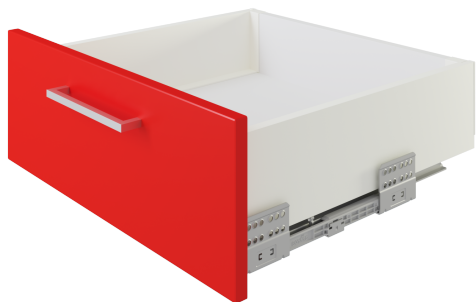

СТАРТ SOFT с прямыми боковинами средней высоты SB19W.1/300

Характеристики

Цвет изделия	W - Белый
Форма боковин	Прямая форма боковин
Наличие доводчика	Есть
Тип выдвижения	Полное выдвижение
Минимальная высота проёма	147 мм
Тип продукции	Основная продукция
Тип конструкции направляющих	Системы выдвижения с двойными металлическими боковинами
Монтажная длина	300 мм
Линейка	Система выдвижения СТАРТ в готовых комплектах
Наличие толкателя	Нет
Наличие толкателя и доводчика вместе	Нет
Несущая способность (на пару)	30 кг
Тип боковин	Средней высоты

GR - Серый

GRPH - Графитовый

W - Белый

Описание

СТАРТ SOFT SB19 — комплект систем выдвижения для сборки выдвижного мебельного ящика с прямыми боковинами **средней высоты 118 мм для минимальной высоты проёма 147 мм**. Комплект включает в себя направляющие, прямые боковины, держатели фасада и задней стенки, заглушки с логотипом BOYARD и необходимый крепеж.

Для сборки выдвижного мебельного ящика на базе **СТАРТ SOFT SB19** необходимо самостоятельно изготовить фасад, заднюю стенку и дно ящика.

СТАРТ SOFT SB19 средней высоты с прямыми боковыми стенками обладает рядом актуальных преимуществ: удобная высота боковин позволяет организовать в них хранение как необходимых мелочей, так и более крупных предметов, например, кухонной бакалеи или текстиля. В отличие от аналогичного **СТАРТ** с традиционными боковинами и рейлингами ящик со сплошными боковыми стенками без рейлингов более удобен для хранения разных по габаритам, форме и длине предметов. Более высокие сплошные боковины лучше удерживают ряды из плоских тарелок, крышек, не позволяя им заваливаться набок и падать в пространство между рейлингом и корпусом мебели. Прямая форма боковых стенок бережёт полезное пространство внутри выдвижного ящика, придаёт ему завершённый стильный вид и соответствует трендам современной интерьерной моды.