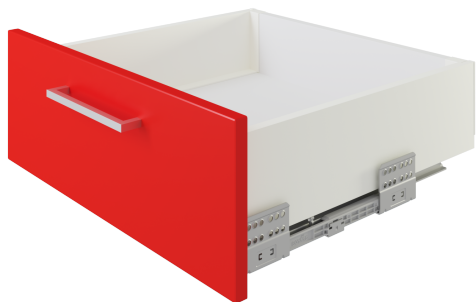

СТАРТ SOFT с прямыми боковинами средней высоты SB19W.1/450

Характеристики

Цвет изделия	W - Белый
Форма боковин	Прямая форма боковин
Наличие доводчика	Есть
Тип выдвижения	Полное выдвижение
Минимальная высота проёма	147 мм
Тип продукции	Основная продукция
Тип конструкции направляющих	Системы выдвижения с двойными металлическими боковинами
Монтажная длина	450 мм
Линейка	Система выдвижения СТАРТ в готовых комплектах
Наличие толкателя	Нет
Наличие толкателя и доводчика вместе	Нет
Несущая способность (на пару)	37,5 кг
Тип боковин	Средней высоты

GR - Серый

GRPH - Графитовый

W - Белый

Описание

СТАРТ SOFT SB19 — комплект систем выдвижения для сборки выдвижного мебельного ящика с прямыми боковинами **средней высоты 118 мм для минимальной высоты проёма 147 мм**. Комплект включает в себя направляющие, прямые боковины, держатели фасада и задней стенки, заглушки с логотипом BOYARD и необходимый крепеж.

Для сборки выдвижного мебельного ящика на базе **СТАРТ SOFT SB19** необходимо самостоятельно изготовить фасад, заднюю стенку и дно ящика.

СТАРТ SOFT SB19 средней высоты с прямыми боковыми стенками обладает рядом актуальных преимуществ: удобная высота боковин позволяет организовать в них хранение как необходимых мелочей, так и более крупных предметов, например, кухонной бакалеи или текстиля. В отличие от аналогичного **СТАРТ** с традиционными боковинами и рейлингами ящик со сплошными боковыми стенками без рейлингов более удобен для хранения разных по габаритам, форме и длине предметов. Более высокие сплошные боковины лучше удерживают ряды из плоских тарелок, крышек, не позволяя им заваливаться набок и падать в пространство между рейлингом и корпусом мебели. Прямая форма боковых стенок бережёт полезное пространство внутри выдвижного ящика, придаёт ему завершенный стильный вид и соответствует трендам современной интерьерной моды.