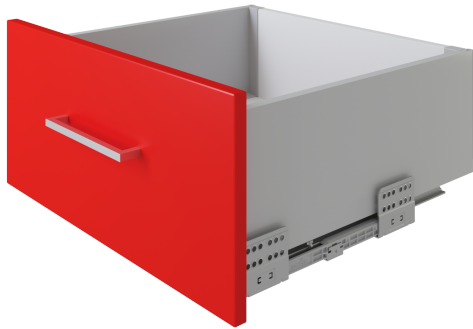

СТАРТ SOFT с прямыми боковинами высоким SB20GR.1/300

Характеристики

Форма боковин	Прямая форма боковин
Наличие доводчика	Есть
Тип выдвижения	Полное выдвижение
Минимальная высота проёма	198 мм
Тип продукции	Основная продукция
Тип конструкции направляющих	Системы выдвижения с двойными металлическими боковинами
Монтажная длина	300 мм
Линейка	Система выдвижения СТАРТ в готовых комплектах
Наличие толкателя	Нет
Наличие толкателя и доводчика вместе	Нет
Цвет изделия	GR - Серый
Несущая способность (на пару)	30 кг
Тип боковин	Высокие

GR - Серый

GRPH - Графитовый

W - Белый

Описание

СТАРТ SOFT SB20 — комплект систем выдвижения для сборки **высокого** выдвижного мебельного ящика с прямыми боковинами **высотой 167 мм для минимальной высоты проёма 198 мм**.

Комплект включает в себя направляющие, прямые боковины, держатели фасада и задней стенки, заглушки с логотипом BOYARD и необходимый крепёж.

Для сборки выдвижного мебельного ящика на базе **СТАРТ SOFT SB20** необходимо самостоятельно изготовить фасад, заднюю стенку и дно ящика.

СТАРТ SOFT SB20 — комплект для формирования очень вместительных и высоких выдвижных ящиков с прямыми металлическими боковинами. Такие мебельные ящики часто располагаются в нижней части гарнитуров для кухонь, ванных комнат, гардеробных, офисных кабинетов, архивов.