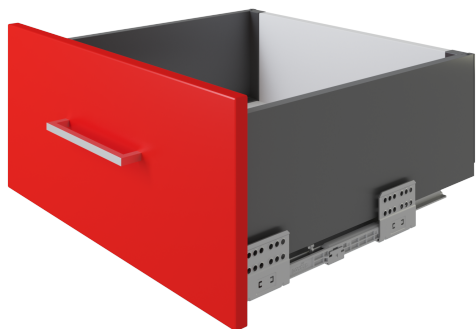

# СТАРТ SOFT с прямыми боковинами высокий SB20GRPH.1/450

## Характеристики

Цвет изделия	GRPH - Графитовый
Форма боковин	Прямая форма боковин
Наличие доводчика	Есть
Тип выдвижения	Полное выдвижение
Минимальная высота проёма	198 мм
Тип продукции	Основная продукция
Тип конструкции направляющих	Системы выдвижения с двойными металлическими боковинами
Монтажная длина	450 мм
Линейка	Система выдвижения СТАРТ в готовых комплектах
Наличие толкателя	Нет
Наличие толкателя и доводчика вместе	Нет
Несущая способность (на пару)	37,5 кг
Тип боковин	Высокие

## Описание

**СТАРТ SOFT SB20** — комплект систем выдвижения для сборки **высокого** выдвижного мебельного ящика с прямыми боковинами **высотой 167 мм для минимальной высоты проёма 198 мм**.

Комплект включает в себя направляющие, прямые боковины, держатели фасада и задней стенки, заглушки с логотипом BOYARD и необходимый крепёж.

Для сборки выдвижного мебельного ящика на базе **СТАРТ SOFT SB20** необходимо самостоятельно изготовить фасад, заднюю стенку и дно ящика.

**СТАРТ SOFT SB20** — комплект для формирования очень вместительных и высоких выдвижных ящиков с прямыми металлическими боковинами. Такие мебельные ящики часто располагаются в нижней части гарнитуров для кухонь, ванных комнат, гардеробных, офисных кабинетов, архивов.