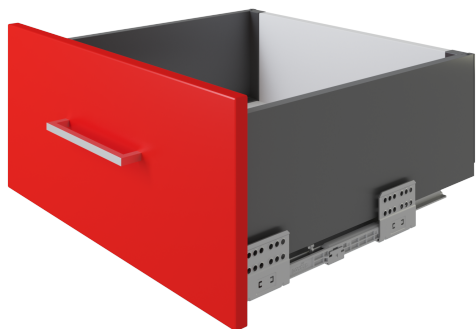

# СТАРТ SOFT с прямыми боковинами высокий SB20GRPH.1/500

## Характеристики

Цвет изделия	GRPH - Графитовый
Форма боковин	Прямая форма боковин
Наличие доводчика	Есть
Тип выдвижения	Полное выдвижение
Минимальная высота проёма	198 мм
Тип продукции	Основная продукция
Тип конструкции направляющих	Системы выдвижения с двойными металлическими боковинами
Монтажная длина	500 мм
Линейка	Система выдвижения СТАРТ в готовых комплектах
Наличие толкателя	Нет
Наличие толкателя и доводчика вместе	Нет
Несущая способность (на пару)	40 кг
Тип боковин	Высокие

## Описание

**СТАРТ SOFT SB20** — комплект систем выдвижения для сборки **высокого** выдвижного мебельного ящика с прямыми боковинами **высотой 167 мм для минимальной высоты проёма 198 мм**.

Комплект включает в себя направляющие, прямые боковины, держатели фасада и задней стенки, заглушки с логотипом BOYARD и необходимый крепёж.

Для сборки выдвижного мебельного ящика на базе **СТАРТ SOFT SB20** необходимо самостоятельно изготовить фасад, заднюю стенку и дно ящика.

**СТАРТ SOFT SB20** — комплект для формирования очень вместительных и высоких выдвижных ящиков с прямыми металлическими боковинами. Такие мебельные ящики часто располагаются в нижней части гарнитуров для кухонь, ванных комнат, гардеробных, офисных кабинетов, архивов.