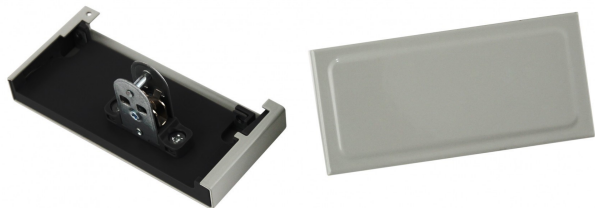

Держатель передней стенки В-Box SBH33/GR

Описание

SBH33 – держатель передней стенки внутреннего стандартного ящика, сформированного на базе направляющих В-Box. SBH33 предназначен для надежной фиксации передней стенки выдвижного ящика, скрытого за фасадом. Материал держателя – высокопрочный пластик. SBH33 предложен в двух цветах, сером и белом, что позволяет создавать единый стиль внутри ящика. В комплекте есть левый и правый держатель.

Характеристики

Тип продукции	Комплектующие
Тип конструкции направляющих	Системы выдвижения с двойными металлическими боковинами
Наличие толкателя	Нет
Наличие толкателя и доводчика вместе	Нет
Аксессуары	Аксессуары В-BOX
Цвет изделия	GR - Серый

Модельный ряд

Цвет изделия

GR - Серый

W - Белый