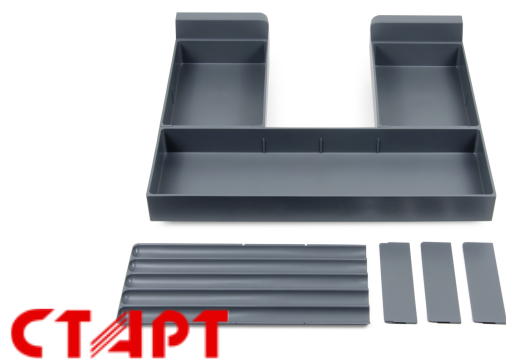

# Органайзер для выдвижного мебельного ящика СТАРТ SBH70/GRPH

## Характеристики

Тип конструкции направляющих	Системы выдвижения с двойными металлическими боковинами
Цвет изделия	GRPH - Графитовый
Тип продукции	Комплектующие
Наличие толкателя	Нет
Наличие толкателя и доводчика вместе	Нет
Линейка	Аксессуары СТАРТ

## Описание

SBH70 — органайзер для выдвижного мебельного ящика на базе СТАРТ под мойку для хранения различных мелочей.

Комплект состоит из трёх основных поддонов – фронтального и двух боковых. Все три **детали прочно скрепляются друг с другом** замковым соединением. Боковые поддоны имеют крепление для задней стенки.

В комплекте также идут **специальные делители**, которые позволяют организовать пространство внутри поддонов так, как удобно пользователю. Для среднего отсека в комплекте предусмотрена рифлёная вставка для зубных щёток.