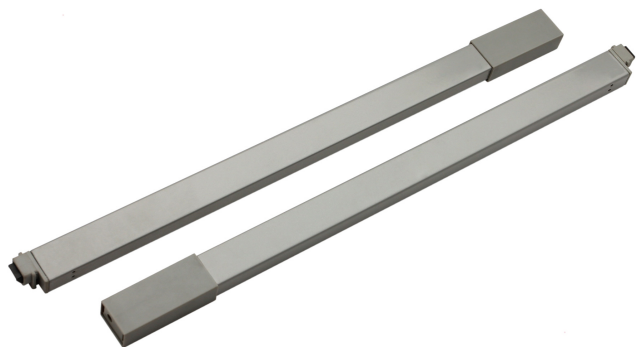

Продольный прямоугольный рейлинг SBR04/GR/400

Характеристики

Тип продукции	Комплектующие
Тип конструкции направляющих	Системы выдвижения с двойными металлическими боковинами
Монтажная длина	400 мм
Наличие толкателя	Нет
Наличие толкателя и доводчика вместе	Нет
Цвет изделия	GR - Серый

Модельный ряд

Монтажная длина

270 мм

300 мм

350 мм

400 мм

450 мм

500 мм

550 мм

Описание

Продольный прямоугольный рейлинг SBR04 предназначен для формирования моделей средних и высоких выдвижных ящиков. Рейлинг SBR04 устанавливается продольно боковинам выдвижных ящиков и необходим для моделей с одним или с двойным рейлингом. Отлично подходит для строгих, лаконичных интерьеров.

Материал:

Рейлинг изготовлен из пластика и металла, обеспечивающих прочность и долговечность этой функционально-декоративной детали на протяжении всего срока эксплуатации.

Стиль:

Прямоугольные рейлинги представлены в двух популярных цветовых решениях: белом и сером. Цветовой ассортимент позволяет подобрать рейлинг, идеально совместимый по стилю с боковинами и с внутренней отделкой ящика. Рейлинги прямоугольной формы отлично подходят для интерьеров в стилях хай-тек, минимализм, эклектика, модерн и др.