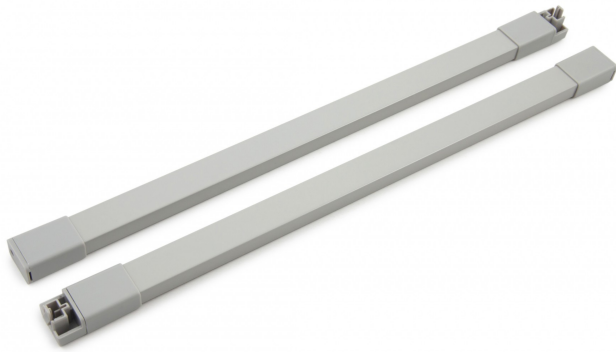

Продольный прямоугольный рейлинг для направляющих СТАРТ SBR09/GR/400

Описание

SBR09 – прямоугольный рейлинг, предназначенный для формирования выдвижных мебельных ящиков. Применяется с держателями рейлинга SBH40 и держателями задней стенки SBH61, SBH62, SBH63 (в зависимости от выбранной высоты боковин) для формирования выдвижного мебельного ящика любой желаемой высоты с прямыми боковинами в графитовом цвете.

Характеристики

| | |
|--------------------------------------|---|
| Тип продукции | Комплектующие |
| Тип конструкции направляющих | Системы выдвижения с двойными металлическими боковинами |
| Монтажная длина | 400 мм |
| Линейка | Аксессуары СТАРТ |
| Наличие толкателя | Нет |
| Наличие толкателя и доводчика вместе | Нет |
| Аксессуары | Аксессуары СТАРТ |
| Цвет изделия | GR - Серый |

Модельный ряд

Монтажная длина

270 мм

300 мм

350 мм

400 мм

450 мм

500 мм

Цвет изделия

GR - Серый

GRPH - Графитовый

W - Белый