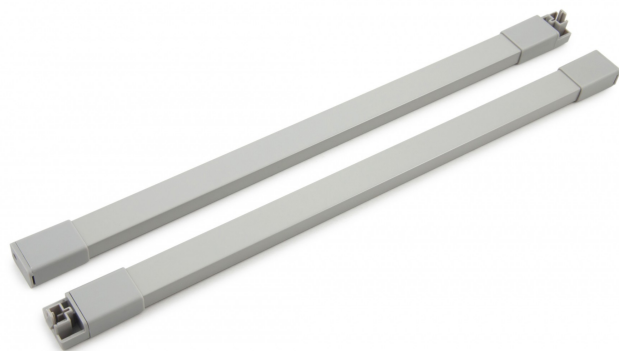

Продольный прямоугольный рейлинг для направляющих СТАРТ SBR09/GR/450

Описание

SBR09 – прямоугольный рейлинг, предназначенный для формирования выдвижных мебельных ящиков. Применяется с держателями рейлинга SBH40 и держателями задней стенки SBH61, SBH62, SBH63 (в зависимости от выбранной высоты боковин) для формирования выдвижного мебельного ящика любой желаемой высоты с прямыми боковинами в графитовом цвете.

Характеристики

Тип продукции	Комплектующие
Тип конструкции направляющих	Системы выдвижения с двойными металлическими боковинами
Монтажная длина	450 мм
Линейка	Система выдвижения СТАРТ раздельными комплектующими, Аксессуары СТАРТ
Наличие толкателя	Нет
Наличие толкателя и доводчика вместе	Нет
Аксессуары	Аксессуары СТАРТ
Цвет изделия	GR - Серый

Модельный ряд

Монтажная длина

270 мм

300 мм

350 мм

400 мм

450 мм

500 мм

Цвет изделия

GR - Серый

GRPH - Графитовый

W - Белый