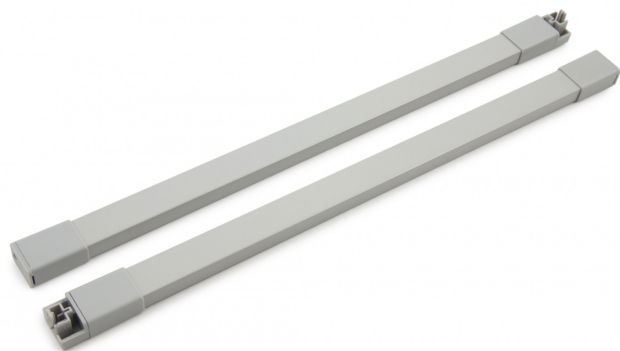

# Продольный прямоугольный рейлинг для направляющих СТАРТ SBR09/GR/500

## Описание

**SBR09** – прямоугольный рейлинг, предназначенный для формирования выдвижных мебельных ящиков. Применяется с держателями рейлинга SBH40 и держателями задней стенки SBH61, SBH62, SBH63 (в зависимости от выбранной высоты боковин) для формирования выдвижного мебельного ящика любой желаемой высоты с прямыми боковинами в графитовом цвете.

## Характеристики

Тип продукции	Комплектующие
Тип конструкции направляющих	Системы выдвижения с двойными металлическими боковинами
Монтажная длина	500 мм
Линейка	Аксессуары СТАРТ
Наличие толкателя	Нет
Наличие толкателя и доводчика вместе	Нет
Аксессуары	Аксессуары СТАРТ
Цвет изделия	GR - Серый

### Цвет изделия

GR - Серый

GRPH - Графитовый

W - Белый