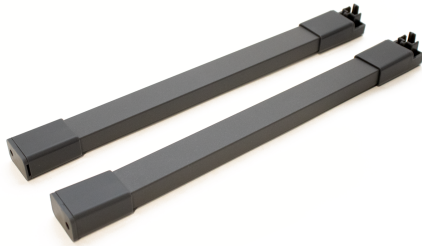

Продольный прямоугольный рейлинг для направляющих СТАРТ SBR09/GRPH/270

**СТАРТ**

Описание

SBR09 – прямоугольный рейлинг, предназначенный для формирования выдвижных мебельных ящиков. Применяется с держателями рейлинга SBH40 и держателями задней стенки SBH61, SBH62, SBH63, SBH65 (в зависимости от выбранной высоты боковин) для формирования выдвижного мебельного ящика любой желаемой высоты с прямыми боковинами.

Характеристики

Цвет изделия	GRPH - Графитовый
Тип продукции	Комплектующие
Монтажная длина	270 мм
Наличие толкателя	Нет
Тип конструкции направляющих	Системы выдвижения с двойными металлическими боковинами
Линейка	Аксессуары СТАРТ
Аксессуары	Аксессуары СТАРТ
Наличие толкателя и доводчика вместе	Нет

Модельный ряд

Монтажная длина

 270 мм 300 мм 350 мм 400 мм 450 мм 500 мм 550 мм

Цвет изделия

 GR - Серый GRPH - Графитовый W - Белый