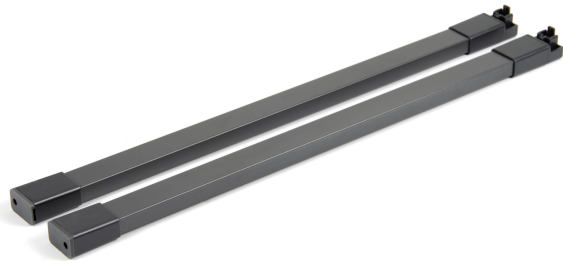

Продольный прямоугольный рейлинг для систем выдвижения СТАРТ SBR09/GRPH/400

Описание

SBR09 – прямоугольный рейлинг, предназначенный для формирования выдвижных мебельных ящиков. Применяется с держателями рейлинга SBH40 и держателями задней стенки SBH61, SBH62, SBH63 (в зависимости от выбранной высоты боковин) для формирования выдвижного мебельного ящика любой желаемой высоты с прямыми боковинами в графитовом цвете.

Характеристики

Цвет изделия	GRPH - Графитовый
Тип продукции	Комплектующие
Тип конструкции направляющих	Системы выдвижения с двойными металлическими боковинами
Монтажная длина	400 мм
Линейка	Аксессуары СТАРТ
Наличие толкателя	Нет
Наличие толкателя и доводчика вместе	Нет
Аксессуары	Аксессуары СТАРТ

Модельный ряд

Монтажная длина

 300 мм 350 мм 400 мм 450 мм 500 мм

Цвет изделия

 GR - Серый GRPH - Графитовый W - Белый