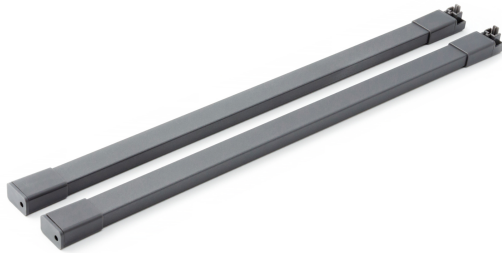

Продольный прямоугольный рейлинг для систем выдвижения СТАРТ SBR09/GRPH/450

Описание

SBR09 – прямоугольный рейлинг, предназначенный для формирования выдвижных мебельных ящиков. Применяется с держателями рейлинга SBH40 и держателями задней стенки SBH61, SBH62, SBH63 (в зависимости от выбранной высоты боковин) для формирования выдвижного мебельного ящика любой желаемой высоты с прямыми боковинами в графитовом цвете.

Характеристики

Цвет изделия	GRPH - Графитовый
Тип продукции	Комплекующие
Тип конструкции направляющих	Системы выдвижения с двойными металлическими боковинами
Монтажная длина	450 мм
Линейка	Аксессуары СТАРТ
Наличие толкателя	Нет
Наличие толкателя и доводчика вместе	Нет
Аксессуары	Аксессуары СТАРТ

Модельный ряд

Монтажная длина

 300 мм 350 мм 400 мм 450 мм 500 мм

Цвет изделия

 GR - Серый GRPH - Графитовый W - Белый