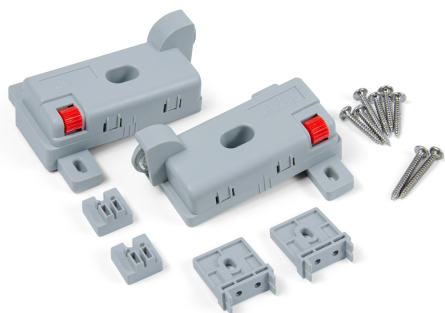

Стабилизатор для широких ящиков ЗИП SBS11/GR

Характеристики

Линейка	Аксессуары СТАРТ
Цвет изделия	GR - Серый
Тип продукции	Комплектующие

Модельный ряд

Цвет изделия

GR - Серый

GRPH - Графитовый

W - Белый

Описание

ЗИП SBS11 — стабилизатор движения выдвижного мебельного ящика из высокопрочного пластика.

За счёт специального регулировочного колеса красного цвета **осуществляется смещение конструкции SBS11 в левом или правом направлении**. Прорезиненный обод направляющего колеса **обеспечит бесшумную работу стабилизатора**. Удобные риски на корпусе изделия **позволят установить одинаковое положение стабилизаторов** для максимально равномерного и синхронного выдвижения мебельного ящика.

Универсальная конструкция изделия **совместима с направляющими скрытого монтажа B-Slide и системами выдвижения с двойными металлическими боковинами СТАРТ**. Модель рекомендована к установке с выдвижными ящиками шириной от 600 мм.

Внимание, важная информация!

Благодаря системе крепления ЗИП может устанавливаться в паре с поворотной-синхронизирующей трубкой [SBS10](#) для СТАРТ PUSH. Аксессуары не мешают друг другу и обеспечат равномерное движение и открывание от нажатия в любую точку фасада.