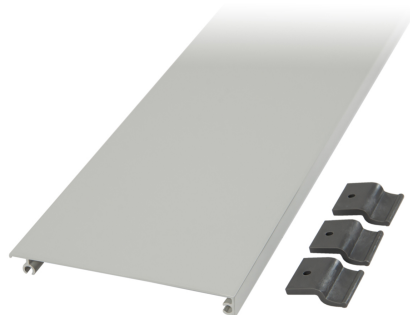

Универсальная передняя стенка SBW08/GR/1200 для СТАРТ внутреннего

Описание

SBW08 – универсальная передняя стенка, предназначена для формирования внутреннего выдвижного мебельного ящика СТАРТ с традиционными или прямыми боковинами. Передняя стенка заменяет фасад внутреннего выдвижного ящика. Исходная длина стенки – **1200 мм**, её можно обрезать под необходимую ширину выдвижного мебельного ящика. SBW08 изготовлена из алюминиевого сплава – она прослужит весь эксплуатационный срок даже в условиях агрессивной кухонной среды.

Стенка представлена в трёх цветовых решениях: **белый (W)**, **серый (GR)** и **графитовый (GRPH)** и идеально сочетается по цвету с остальными комплектующими СТАРТ с традиционными и прямыми боковинами.

В комплекте **SBW08** имеются фиксаторы дна для широких ящиков в количестве **3 штук**, которые фиксируют переднюю стенку внутреннего ящика к дну, поддерживая её и защищая от отгибания и провисания. Фиксаторы дна рекомендуется использовать со всеми ящиками, устанавливаемыми в проём шириной более **600 мм**.

Модельный ряд

Цвет изделия

GR - Серый

GRPH - Графитовый

W - Белый