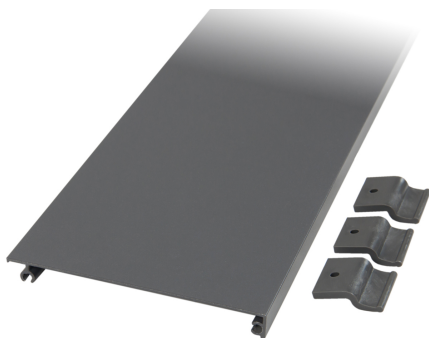

Универсальная передняя стенка SBW08/GRPH/1200 для СТАРТ внутреннего

Описание

SBW08 – универсальная передняя стенка, предназначена для формирования внутреннего выдвижного мебельного ящика СТАРТ с традиционными или прямыми боковинами. Передняя стенка заменяет фасад внутреннего выдвижного ящика. Исходная длина стенки – **1200 мм**, её можно обрезать под необходимую ширину выдвижного мебельного ящика. SBW08 изготовлена из алюминиевого сплава – она прослужит весь эксплуатационный срок даже в условиях агрессивной кухонной среды.

Стенка представлена в трёх цветовых решениях: **белый (W)**, **серый (GR)** и **графитовый (GRPH)** и идеально сочетается по цвету с остальными комплектующими СТАРТ с традиционными и прямыми боковинами.

В комплекте **SBW08** имеются **фиксаторы дна для широких ящиков в количестве 3 штук**, которые фиксируют переднюю стенку внутреннего ящика к дну, поддерживая её и защищая от отгибания и провисания. Фиксаторы дна рекомендуется использовать со всеми ящиками, устанавливаемыми в **проём шириной более 600 мм**.

Модельный ряд

Цвет изделия

GR - Серый

GRPH - Графитовый

W - Белый