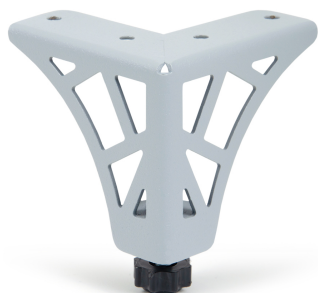

Мебельная опора VISTA N330GR.2/60

Характеристики

Дизайн	Современные
Тип покрытия	Порошковая покраска
Материал изделия	Сталь
Высота	60 мм
Вид опоры	Опоры для корпусной мебели
Допустимая нагрузка (на 1 шт.)	до 30 кг
Регулировка	до 15 мм
Цвет изделия	GR - Серый

Модельный ряд

Высота

60 мм

100 мм

150 мм

Цвет изделия

BL - Матовый чёрный

GR - Серый

W - Белый

Описание

VISTA N330 — опора для мебели малых форм, выполненная из прочной стали в стойком полимерно-порошковом покрытии. N330 успешно прошла испытания на антикоррозийную устойчивость, что означает сохранение целостности покрытия на протяжении всего срока службы мебели.

Модель отличается нетривиальным «вязаным» дизайном, за счёт которого изделие станет отличным решением для мебели **скандинавских, неоклассических и других интерьеров современных стилей.**

Одна опора VISTA N330 выдерживает нагрузку **до 30 килограмм** и имеет возможность регулировки по высоте 15 мм, актуальную в условиях неровных полов.