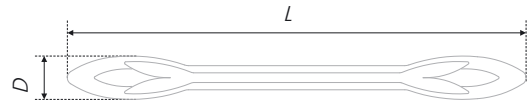

Фурнитурная пара VITA создана в эстетике тосканской (средиземноморской) классики, вобравшей в себя романтичность и колорит стран Южной Европы. Цветущие сады, тепло, солнце и неспешный образ жизни запечатлены в образе скобы и кнопки VITA. В моделях будто бы застыли распутившиеся лепестки магнолии, а сама скоба напоминает веточку развесистого южного дерева. Благодаря природному дизайну с растительными мотивами модель украсит фасады мебели широкого спектра классических и современных стилей: модерн, прованс, ретро, эко-стиль, бохо и эклектика.

The fittings pair VITA is created according to the aesthetics of Tuscan classics. It seems, that the models represent frozen bloomed magnolia petals, and the brace itself reminds a twig of a loosely-spreading Southern tree. The model will decorate the fronts of the furniture of wide range of classical and modern styles: Art Nouveau, Retro, Eco-Style, Boho and Eclectics.