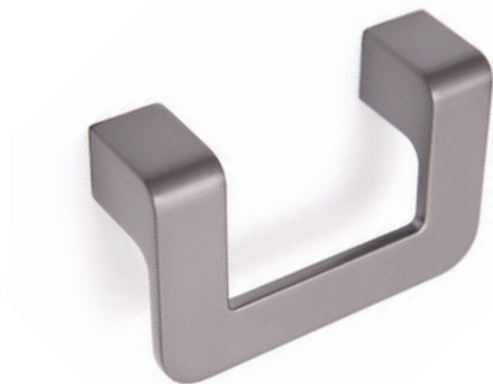

MATERIA

RS077