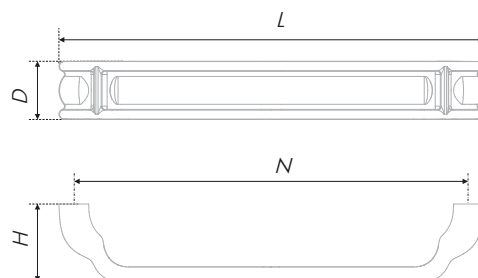

BOYARD
made in
ITALY

Модель IRIS, созданная по канонам итальянского колониального стиля, украсит фасады классической мебели в натуральных оттенках. Чёткие вертикальные линии на скобе будут хорошо сочетаться с современными фасадами с фрезеровкой. Основательная и эргономичная ручка названа в честь стилизованного цветка ириса — символа города Флоренции, на флаге которого он изображён уже более 750 лет.

The model IRIS, created according to the canons of Italian Colonial Style, will decorate the fronts of classical furniture in natural colors. The clear-cut vertical lines on the brace will fit well with the modern fronts with shaping. A fundamental and ergonomic handle received its name in tribute to a styled iris flower — a symbol of the city of Florence, on the flag of which it has been depicted for over 750 years.