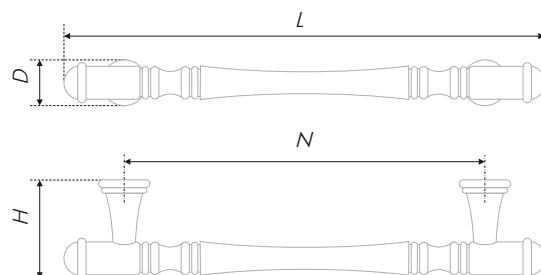

Грация скоба CAPELLA RS312 воплощает итальянское звучание мебельной моды. Эта модель – отражение колониальной классики, объединившей в себе изящные формы и практичные оттенки. Силуэт скобы плавный, округлый, с утонченной «талией» в центре и резным узором по контуру рукояти и ножек станет настоящим украшением в интерьере. Модель безупречно смотрится на древесных фасадах природных тонов с фрезеровкой и без.

The graceful CAPELLA RS312 brace embodies Italian sound of furniture fashion. This model is a reflection of colonial classics, which comprises delicate forms and practical tints. The silhouette of the brace is smooth, roundish, with an exquisite “waist” in the center and carved pattern on the handle and legs outline will become a true interior decoration. The model looks perfect on wooden fronts of natural tints with or without shaping.