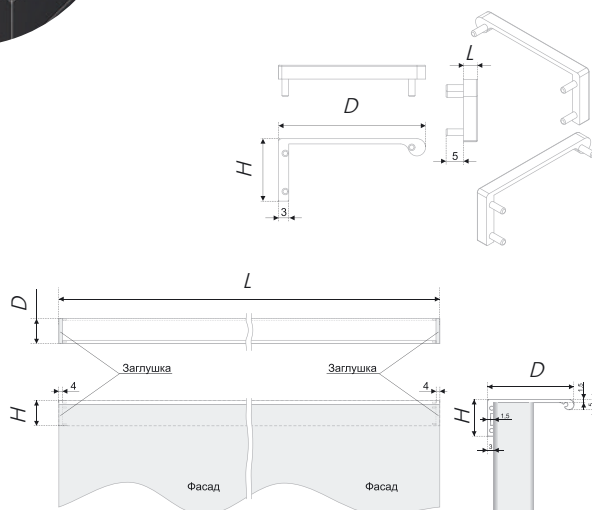

RP101

RZ101.01

Универсальная профильная ручка RP101 — широкое решение для мебели разнообразного назначения для дома и офиса. Благодаря креплению методом наложения на фасады толщиной до 18 мм профиль RP101 можно устанавливать традиционным способом — горизонтально, а также вертикально на дверцы габаритных распашных шкафов. Торцы профиля закроют заглушки RZ101.01 из цинк-алюминиевого сплава аналогичного цвета, предложенные в качестве дополнительного аксессуара.

The multipurpose side-view handle RP101 is a broad solution for the furniture of various designation for home and office. Thanks to the method of application to the fronts with the thickness of up to 18 mm the profile RP101 may be assembled by a traditional mean – horizontally, and also vertically on the doors of the large double-leaved cabinets. The side-view fronts shall be closed with the covers RZ101.01 from zinc-aluminum alloy of the similar colour, offered as an additional accessory.

L	H	D	L	H	D
3000	18	42,5	4	18	42,5

Тип ручки Type of handle	Артикул Article	Вес Weight	Цвет Color
Ручка торцевая-профильная / Edge-profile handle	RP101SC.1/000/3000	851	Сатиновый хром / Satin chrome Матовый чёрный / Matt Black
	RP101BL.1/000/3000	851	
Заглушка/ Clugs	RZ101.01SC	21	
	RZ101.01BL	21	

*Полезная длина ручки 3000 мм