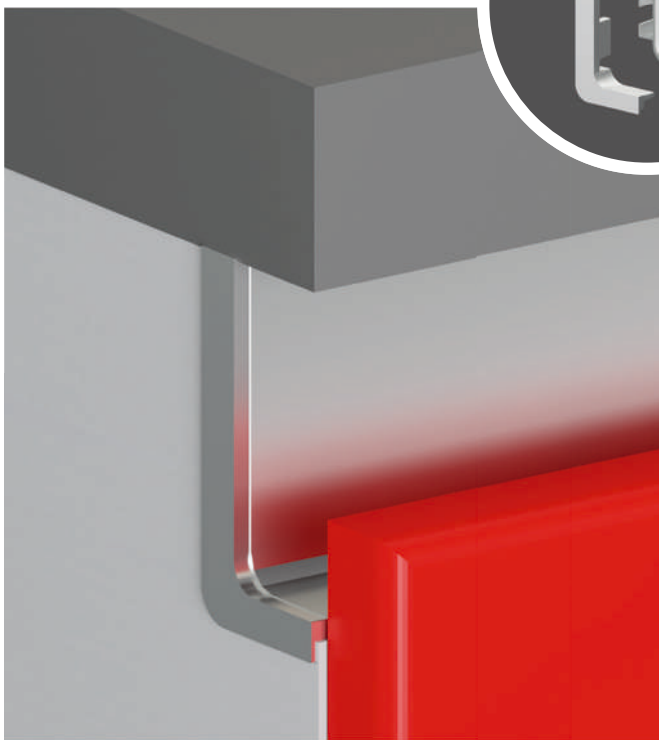

Боковые заглушки RZ051.01 формы «L» являются функциональной и эстетической частью профиля GOLA BALANCE RP051, размещаемого непосредственно под столешницей кухонного гарнитура. Заглушки представлены в оттенках самих профилей и поэтому в комплекте с профилем выглядят целостно и эстетично. Детали выполнены из прочного, устойчивого к коррозии, механическим воздействиям и деформации цинк-алюминиевого сплава. Поставляются комплектом по две штуки (правая и левая).

The end covers RZ051.01 of L-form are a functional and aesthetic part of the profile GOLA BALANCE RP051, arranged directly under the tabletop of a kitchen set. The covers are represented in the tones of the fronts themselves, and that's why they look complete and aesthetic in a set with the profile. The details are made from a firm, zinc-aluminum alloy, resistant to corrosion, mechanic impact and deformation. They are delivered in a set of two pieces (right and left ones).