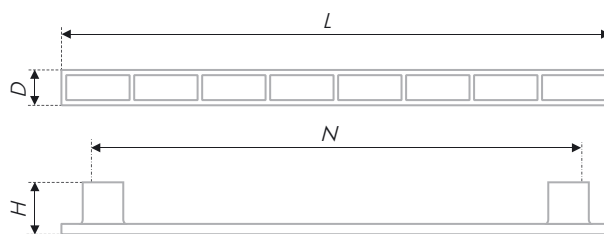

PALETTE — ручка-праздник, настроение и экспрессия. Скоба подойдёт для современных интерьеров, сочных, оригинальных, индивидуализированных. Цветовые комбинации, в которых выполнена модель, являются хорошей подсказкой для производителей. Если фасады вашего гарнитура белого, серого, оранжевого или чёрного цвета, то PALETTE с высокой долей вероятности может подойти. Геометричная, комфортная, разноцветная ручка призвана «зацепить» внимание и подыграть смелому мебельному проекту.

PALETTE is a handle-holiday, mood and expression. The brace will fit for modern interiors, juicy, original, individual. The color combinations, in which the model is made, are a nice prompt for manufacturers. If your set's fronts are of white, grey, orange or black colors, then there are high chances that PALETTE will fit them. A geometric, comfortable, colorful handle is called to attract attention and accompany the most challenging furniture project.