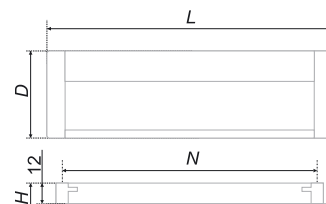

RS056

код / code				
RS056CP/SC.2/96	55	109	16	44
RS056CP/SC.2/128	66	141	16	44