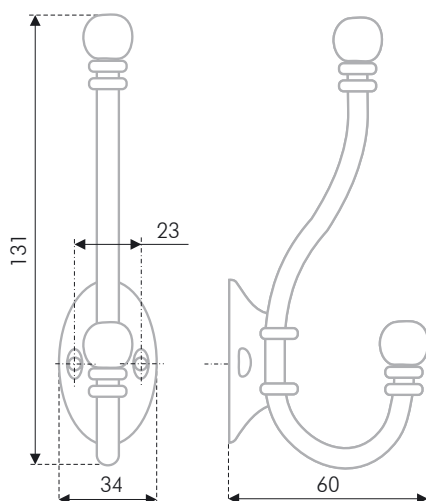

K209 ZnAl

Модель в классическом стиле с намёком на романтичность. Округлая форма рожков и украшения на них говорят о стиливой гармонии и завершенности. Эта модель предназначена для жизнерадостных и ярких интерьерных стилей, среди которых шебби-шик, прованс, модерн, романтизм, направления европейского возрождения.

K209 is a classic model with a hint of romantic style. Round-shaped decorated horns create stylistic harmony and completeness. The model is designed for bright and happy interiors designs amongst which are Shabby-chick, provence, modern, romance and european renaissance.

Тип крючка Type of hooks	Артикул Article	Максимальная нагрузка, кг Maximum load capacity	Вес, г Weight	Цвет Color
Двухрожковый крючок / Two-horn hook	K209AB.6	10	106	Старинная латунь / Antique brass
	K209BAZ.6	10	106	Чернёный старинный цинк / Black antique zinc
	K209ABL.6	10	106	Старинный чёрный / Antique black