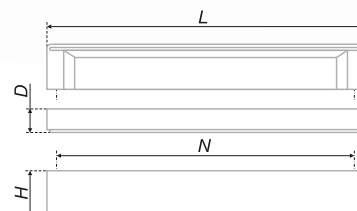

RS147

код / code				
RS147CP.4/128	106	138	21	9,5
RS147SC.4/128	106	138	21	9,5