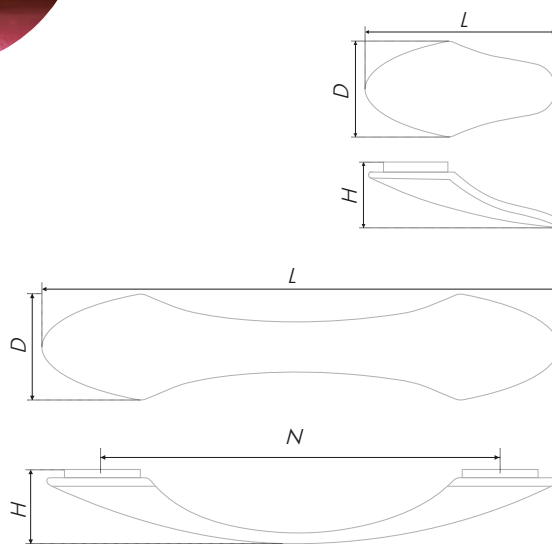

N	L	H	D	L	H	D
128	163	22,5	35	67	20	36

Тип ручки Type of handle	Артикул Article	Вес Weight	Цвет Color
Ручка-кнопка Handle-knob	RC401EAB.4	50	Европейская старинная латунь / European antique brass Чёрный старинный цинк / Black antique zinc
	RC401BAZ.4	50	
	RC401BAB.4	50	
Ручка-скоба Handle-brace	RS401EAB.4/128	114	Брашированная старинная бронза / Brushed antique bronze
	RS401BAB.4/128	114	