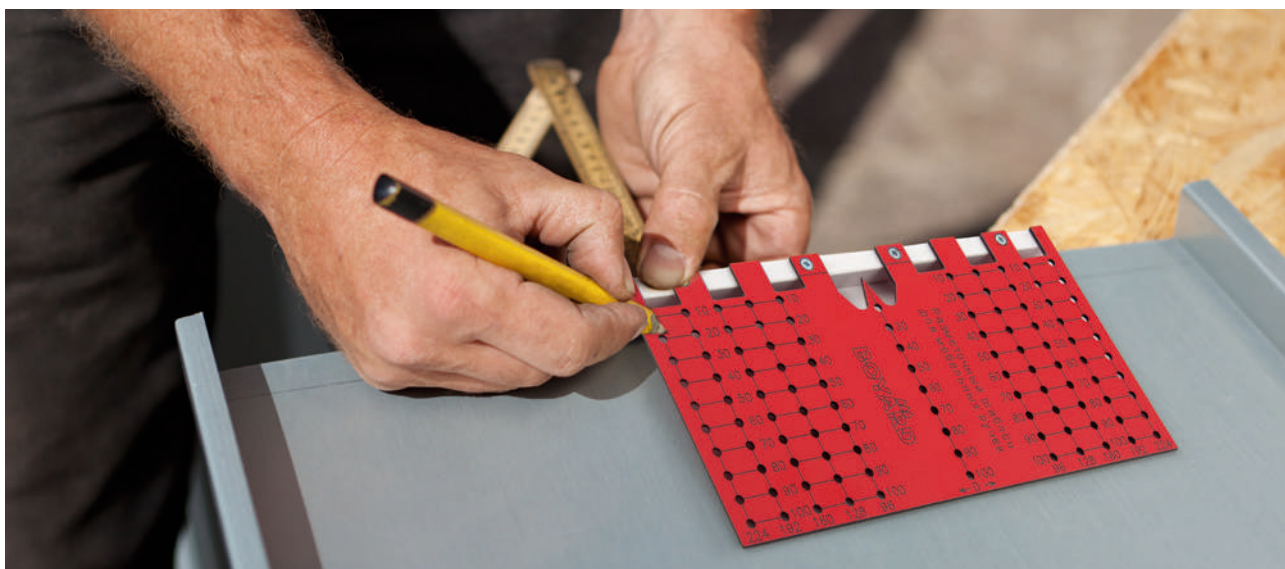

РАЗМЕТОЧНЫЙ ШАБЛОН ДЛЯ БЫСТРОГО МОНТАЖА МЕБЕЛЬНЫХ РУЧЕК BOYARD

- Данный шаблон предусмотрен только для разметки отверстий, он не предназначен для сверления отверстий и этим он отличается от кондуктора
- Позволяет выполнить точную разметку отверстий для установки фурнитуры, что значительно упрощает последующий монтаж
- Может использоваться как в индивидуальном, так и в серийном производстве мебели

Заказывайте разметочные шаблоны для быстрого монтажа мебельных ручек у дистрибьюторов BOYARD в своём регионе.