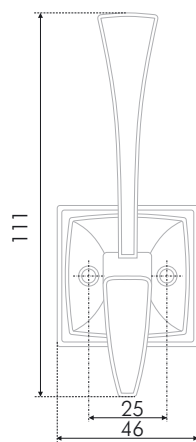

Статный и сдержанный GERALD достойно разместится на мебели в классическом, неоклассическом, скандинавском, английском стиле, а в загадочном чёрном образе будет прекрасен в интерьерах лофт, арт-деко и даже готики. Неожиданные преобразования, да? Крючок хорошо продуман: рожки от основания к концам расширяются, благодаря чему надёжно удерживают вещи, саморезы подобраны в аналогичном цвете. Выдерживаемая нагрузка у крючка тоже достойная — 15 кг.

A noble and reserved GERALD will honorably accommodate on the furniture in classical, neoclassical, Scandinavian, English styles, and it will look beautiful in the interiors of loft, Art-Deco and even Gothic styles in the mysterious black image. Unexpected transformations, don't you think? The hook is well thought-out: the horns get wider from the foundation to the ends, thanks to which they hold things reliably, the self-tapping screws of a similar color are selected. The loading capacity of a hook is also considerable – 15 kg.

Тип крючка Type of hooks	Артикул Article	Максимальная нагрузка, кг Maximum load capacity	Вес, г Weight	Цвет Color
Двухрожковый крючок / Two-horn hook	K216BAZ.8	15	115	Чёрнёный старинный цинк / Black antique zinc
	K216BL.8	15	115	Матовый черный / Matt black
	K216AB.8	15	115	Старинная латунь / Antique brass