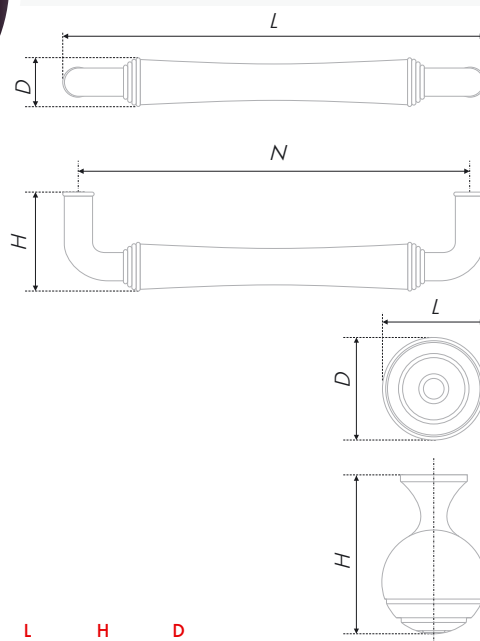

N	L	H	D
128	137	30	16
160	170	30	16

L	H	D
30	43	30

Тип ручки Type of handle	Артикул Article	Вес Weight	Цвет Color
Ручка-кнопка Handle-knob	RC446ABL.4	103	Старинный чёрный / Antique black
	RC446BAZ.4	103	
	RC446EAB.4	103	
	RC446SG.4	103	
Ручка-скоба Handle-brace	RS446ABL.4/128	129	Чернёный старинный цинк / Black antique zinc
	RS446ABL.4/160	160	
	RS446BAZ.4/128	129	
	RS446BAZ.4/160	160	
	RS446EAB.4/128	129	
	RS446EAB.4/160	160	
			Европейская старинная латунь / European antique brass
			Сатиновое золото / Satin gold