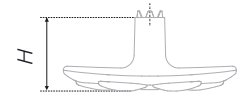

Фурнитурная пара VITA создана в эстетике тосканской (средиземноморской) классики, вобравшей в себя романтичность и колорит стран Южной Европы. Цветущие сады, тепло, солнце и неспешный образ жизни запечатлены в образе скобы и кнопки VITA. В моделях будто бы застыли распутившиеся лепестки магнолии, а сама скоба напоминает веточку развесистого южного дерева. Благодаря природному дизайну с растительными мотивами модель украсит фасады мебели широкого спектра классических и современных стилей: модерн, прованс, ретро, эко-стиль, бохо и эклектика.

The fittings pair VITA is created according to the aesthetics of Tuscan classics. It seems, that the models represent frozen bloomed magnolia petals, and the brace itself reminds a twig of a loosely-spreading Southern tree. The model will decorate the fronts of the furniture of wide range of classical and modern styles: Art Nouveau, Retro, Eco-Style, Boho and Eclectics.