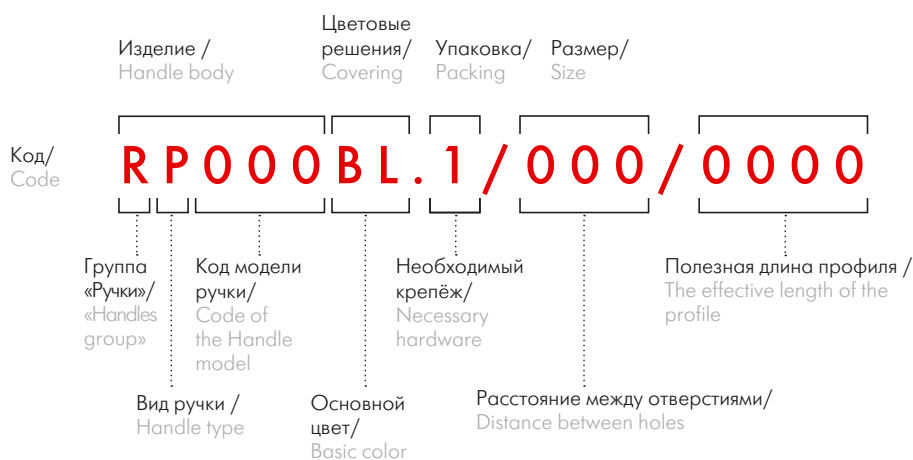

буква / letter	значение / value
L	длина / length
H	высота / height
D	ширина / width
N	Межцентровое расстояние / Center-to-center distance

Торцевые ручки / Edge pulls

Профильные ручки / Profile furniture handles