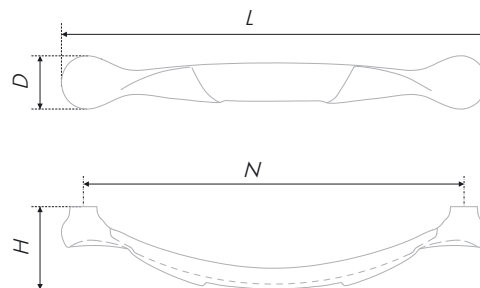

BOYARD
made in
ITALY

Нежная VERONA — находка для дизайнеров, занимающихся проектами для уютной жизни в мегаполисе, суета в котором затихает лишь за дверью дома. Остановить стремительный ритм города под силу стилю тосканской (средиземноморской) классики, в эстетике которого и создана скоба VERONA. Лаконичная, будто бы закутанная в плед, она комфортно разместится на мебельных гарнитурах, близких по духу к кантри и античному стилю одновременно. VERONA подарит мебели гармонию и удобство, настроит её обладателей на умиротворённый лад.

Sweet VERONA is a finding for the designers, occupied with the projects for cozy life in metropolis. Stopping the blistering rhythm of a city is within the power of Tuscan classics style, according to which aesthetics the brace VERONA is created. It will comfortably accommodate on moderate furniture sets, congenial to both Country and Antiques Styles. VERONA will grant harmony and comfort to the furniture.