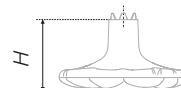

BOYARD
made in
ITALY

Уютная и домашняя CASA с изящными переплетениями придётся по вкусу тем, кто выбирает традиционный стиль, высокое качество и, конечно же, удобство. Скоба и кнопка исключительно обтекаемой, тактильно приятной и эргономичной для захвата формы могут быть установлены как на кухонные гарнитуры, так и на мебель в гостиную, прихожую или спальню. Фурнитурная пара представляет тосканскую (средиземноморскую) классику, впитавшую в себя умиротворенность солнечного полуострова.

Cozy and homelike CASA with delicate entwinedments will suit the taste of those who choose traditional style, high quality, and, of course, comfort. A brace and a knob of exclusively well rounded, pleasant for touching and ergonomic for handling form may be assembled as to a complete kitchen as to the furniture of a living room, an entrance hall or a sleeping room. The fitting pair represents the Tuscan (Mediterranean) classics, which absorbed the tranquility of a sunny peninsula.