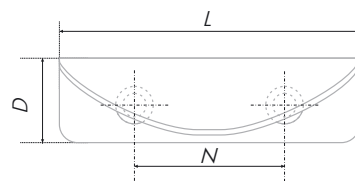

RT007 – маленькая деталь для функционального пространства. Компактная с закруглённой формой ручка комфортна для пользования. Её можно расположить с любой стороны фасада. DETAIL предназначена для использования в современных интерьерах в стиле контемпорари, хай-тек, минимализм, функционализм.

RT007 DETAIL окрасилась в трендовые оттенки: медовое BGC «Брашированное карамельное золото», ВАР «Брашированное состаренное олово», нежный MBSN «Матовый брашированный сатиновый никель».

RT007 is a small detail for functional space. A compact handle with the roundish form is comfortable for use. It may be placed to any front side. DETAIL is designated for the use in modern interiors of contemporary, high-tech, minimalism, functionalism styles.

RT007 DETAIL has been colored into trend tones: honied BGC Brushed Caramel Gold, BAP Brushed Aged Stannary, sweat MBSN Mat Brushed Sateen Nickel.