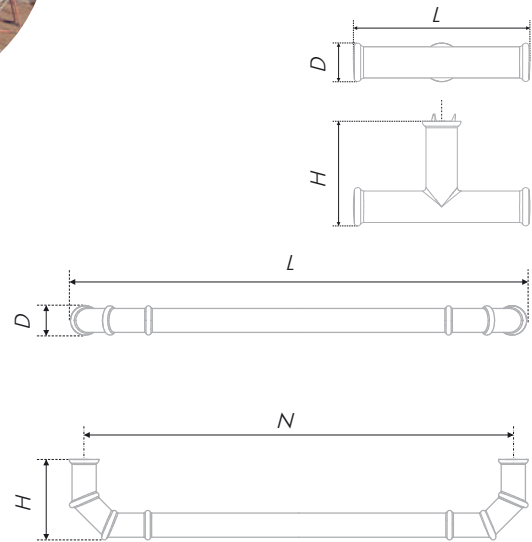

Брутальная пара TESLA с дерзким характером создана для гарнитуров фабричного лофт и неотёсанного рустик. Скоба и кнопка заряжены индустриальным характером, молодым, активным, творческим, отрицающим пыльные устои и скучные догмы. Модель, напоминающая трубу водостока, будет гармонична на шпонированных фасадах с природной текстурой или покрытиях «бетон», «ржавчина», «асфальт».

The brutal pair TESLA with insolent character is created for the furniture sets of the factory-made loft and rough Rustic. The brace and knob are charged with industrial character, which is young, active, creative and rejects dusty principles and boring dogmas. The model, reminding a drainpipe, will harmoniously look on veneered fronts with nature texture or on the coatings «concrete», «rust», «asphalt».