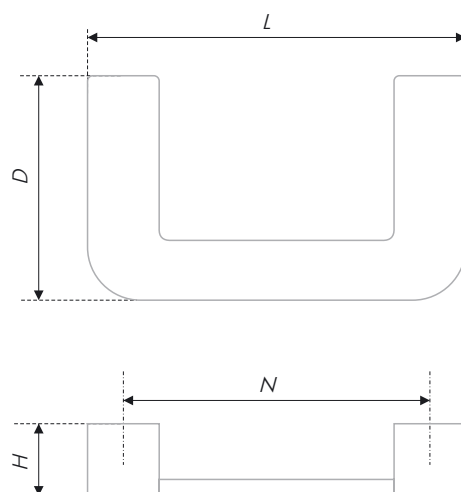

Ручка MATERIA RS077 – компактная и стильная деталь для эргономичного и функционального пространства. Модель имеет простую, геометричную форму со скругленными уголками и очень практична в использовании. MATERIA представлена в популярных покрытиях «Матовый атласный никель», «Матовый тёмный никель» и подойдет для светлых и тёмных фасадов. В зависимости от фантазии и функционального предназначения RS077 может быть расположена в верхней, нижней и боковой части фасада.

MATERIA RS077 handle is a compact and stylish detail of ergonomic and functional space. The model has simple, geometrical form with rounded corners and it's very functional. MATERIA is represented in popular coverings: «Matt satin nickel», «Matt dark nickel» and it will fit light and dark fronts. RS077 can be assembled on the top, bottom and side part of the front depending on fantasy and its functional intended use.