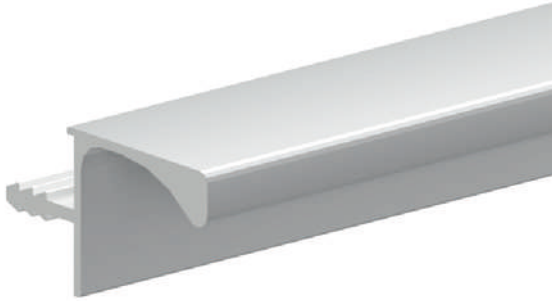

КРЕПЁЖ ДЛЯ ПРОФИЛЯ
К БОКОВОЙ СТЕНКЕ КОРПУСА
RPK001

код / code

	RPK001	251
--	--------	-----

В комплект входят винты M5*6 — 2 шт.

Отверстия
под винты

Отверстия
под саморезы

RP052 

Форма для верхней базы