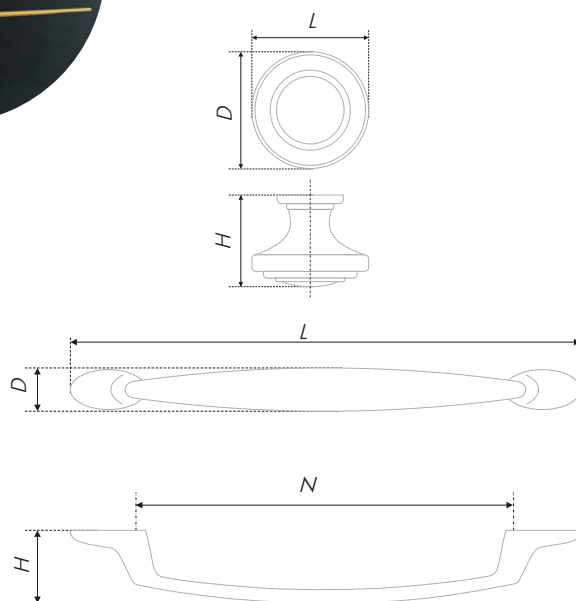

Тандем деликатных ручек MAESTRO RS448 и MATEO RC037 предназначен для лаконичных, аккуратных интерьеров. В их дизайне нет ничего лишнего — геометричная форма, ровная поверхность с лёгким, цикличным узором на кнопке и абсолютная эргономика. Пара станет достойным украшением гарнитуров в стилях классика и неоклассика, прованс, модерн, эклектика и др. Нейтральная цветовая палитра будет хорошо гармонировать как со светлыми, так и тёмными фасадами натуральных оттенков.

The tandem of MAESTRO RS448 and MATEO RC037 delicate handles is designated for laconic, neat interiors. There is nothing unnecessary in their design – geometrical form, plane surface with light, cyclic pattern on the button and absolute ergonomics. This couple will become a distinctive decoration of the furniture sets of classical, neoclassical, Provence, modern, eclectic, etc. styles. The neutral color palette will harmonize well both with light and dark fronts of natural tints.