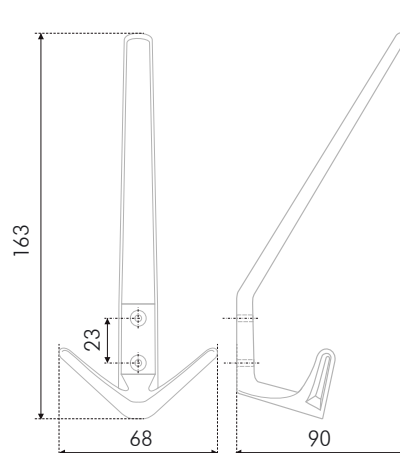

Универсальный крючок с тремя надежными держателями-рожками сохранит в порядке вашу одежду, бытовые аксессуары, рабочие инструменты, кухонные или банные принадлежности. Такой крючок удачно впишется в прихожие, ванные, кухни или отдельные шкафы, выполненные в современном стиле, в направлениях модерн или хай-тек.

This multipurpose hook with three solid horns is designed to keep all your clothes, household items, working tools, kitchen utensils and bathroom accessories all save and secure. This hook will look as good in a hallway or inside a wardrobe as it will in a bathroom or kitchen. The model is designed to accompany modern and hi-tech interiors.

Тип крючка Type of hooks	Артикул Article	Максимальная нагрузка, кг Maximum load capacity	Вес, г Weight	Цвет Color
Трехрожковый крючок / Three-horn hook	K305.05SC.3	10	171	Сатиновый хром / Satin chrome
	K305.05BSN.3	10	171	Атласный сатиновый никель / Brushed satin nickel
	K305.05BL.3	10	171	Матовый черный / Matt black