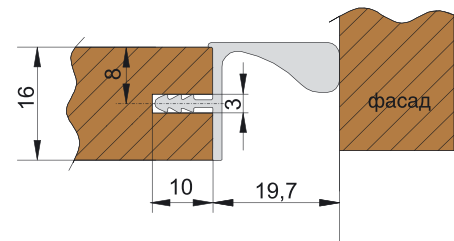

Прямолинейная GOLA BALANCE в современных интерьерах смотрится превосходно. При этом она эргономична в ежедневной эксплуатации и удобна для производителей — все комплектующие (боковые, угловые заглушки, крепеж) продаются в одном месте. Профиль RP052 для верхних баз мебели дополняет нижний этаж мебели с ручками GOLA BALANCE. RP052 имеет врезной способ установки: для крепления на корпусе требуется дополнительная фрезеровка, в которую будет вставлен гребень профиля.

The straight-line GOLA BALANCE looks perfect in modern interiors. Herewith, it is ergonomic in everyday operation and comfortable for manufacturers – all components (end, corner covers, brackets) are sold in the same place. The profile RP052 for top furniture bases complements the bottom floor of the furniture with the handles GOLA BALANCE. RP052 has the cut-in manner of assembly: additional cutting on the front, into which the profile's edge will be inserted, is required for assembly.