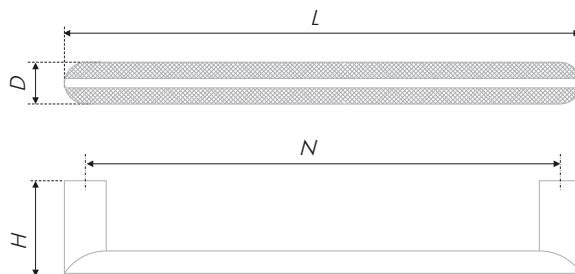

Премиальная скоба с притягательной текстурой. В каждой детали RS320 прослеживается динамичный, индустриальный ритм, он начинается с устойчивых, широких ножек, перетекает в декоративную гладкую полосу и расходится фактурной рябью по всему основанию. Сложно представить более современную ручку, созданную для актуального лофта, стильного гранжа, смелой неоклассики или интерьера в духе хай-тек. FACTURA обладает палитрой актуальных покрытий, что делает её адаптивной к мебели разных оттенков и форм.

A premium brace with the attractive texture. Each RS320 detail represents dynamic, industrial rhythm, it starts with steady, wide legs, transforms into a decorative smooth line and separates into texture ripples throughout all the basement. It is hard to imagine a more modern handle, created for actual loft, stylish grunge, courageous Neo-Classicism or high-tech interior. FACTURA has color range of the up-to-date coverings, which makes it adjustable for the furniture of various tones and forms.