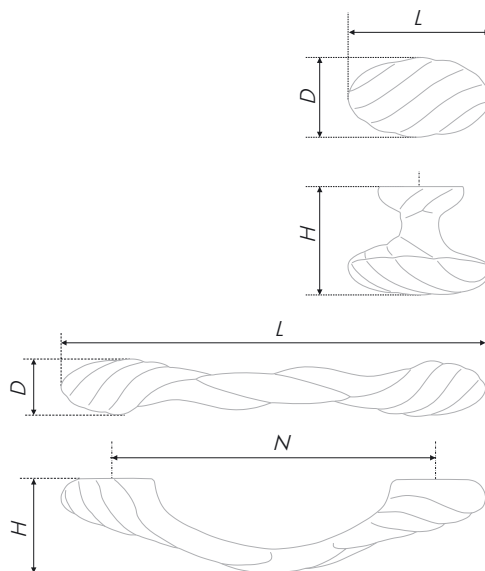

Живое переплетение металла, скрученный жгут или опутанный лианами стебель – форма скобы RS126 и кнопочки RC126 кажется гибкой и подвижной. Дизайн ручек создан в поддержку эко-тренда и рекомендован любителям природных мотивов и авторской мебели. Благодаря округлым формам за ручки удобно брать, а уникальное исполнение легко превращает их в яркий элемент декора. Ручки доступны в двух стильных оттенках «Чернёный старинный цинк» BAZ и «Матовая старинная латунь» MAB.

Vivid plexus of metal, curled strap or a halm, enlaced with liana – RS126 brace and RC126 button form seams flexible and movable. Handle design has been developed in support of the ecological trend and recommended for nature motives and author furniture lovers. Thanks to roundish forms it is comfortable to take a handle, a unique performance easily turns it into decor bright element. The handles are available in two stylish tones: BAZ Black Antique Zinc and MAB Mat Antique Brass.