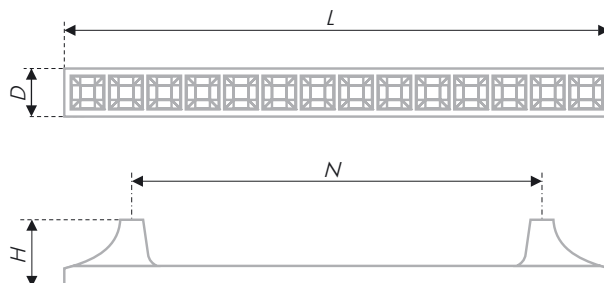

Утончённые переливы холодных бликов на поверхности скобы CRYSTAL превращают её в изысканное украшение, дорогой акцент мебели. Она выглядит самостоятельным элементом декора, сочетаясь даже с простым, лаконичным фасадом. При этом ручка обладает удобным хватом и простой прямоугольной формой, что делает её одновременно элегантной, не вычурной и комфортной в использовании. В сочетании с кнопками RC411, RC425 модель создаст гармоничный ансамбль.

Elegant reflection of cold flecks on CRYSTAL brace surface transforms it into an exquisite jewel, precious furniture accent. It seems like an independent decor element, mixing well even with a simple, laconic front. Besides, it's comfortable to take the handle and it has a square form, which makes it elegant, but not fanciful, comfortable in use. In combination with the buttons RC411, RC425 the model will create a harmonious set.