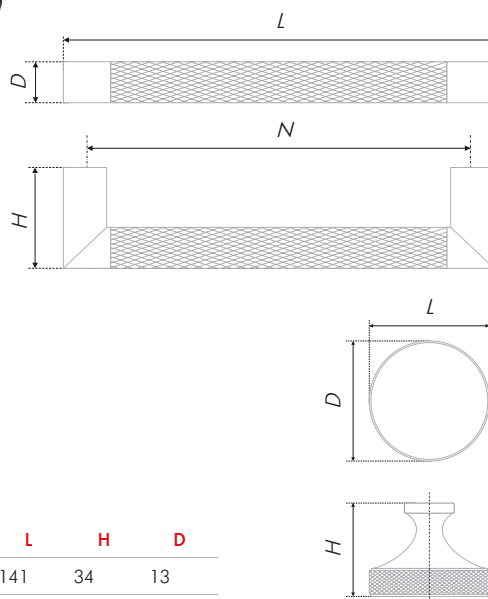

N	L	H	D
128	141	34	13
160	172	34	13
192	205	34	13
224	237	34	13

L	H	D
35	28	35

Тип ручки Type of handle	Артикул Article	Вес Weight	Цвет Color
Ручка-кнопка Handle-knob	RC286CP.4	48	Хром полированный / Chrome polished Атласный сатиновый никель / Brushed satin nickel Матовый атласный никель / Matt satin nickel Масляный чёрный / Oil black
	RC286MBSN.4	48	
	RC286OBL.4	48	
Ручка-скоба Handle-brace	RS286BSN/MBSN.4/128	189	
	RS286BSN/MBSN.4/160	225	
	RS286BSN/MBSN.4/192	262	
	RS286BSN/MBSN.4/224	295	
	RS286CP/OBL.4/128	189	
	RS286CP/OBL.4/160	225	
RS286CP/OBL.4/192	262		
RS286CP/OBL.4/224	295		

ЛИМИТИРОВАННАЯ СЕРИЯ