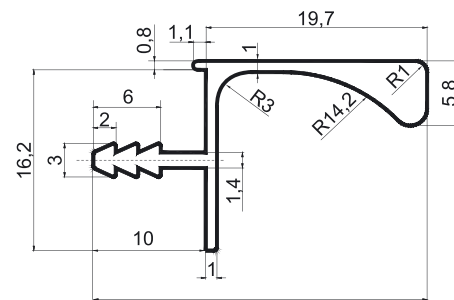

Прямолинейная GOLA BALANCE в современных интерьерах смотрится превосходно. При этом она эргономична в ежедневной эксплуатации и удобна для производителей — все комплектующие (боковые, угловые заглушки, крепеж) продаются в одном месте. Профиль RP052 для верхних баз мебели дополняет нижний этаж мебели с ручками GOLA BALANCE. RP052 имеет врезной способ установки: для крепления на корпусе требуется дополнительная фрезеровка, в которую будет вставлен гребень профиля.

The straight-line GOLA BALANCE looks perfect in modern interiors. Herewith, it is ergonomic in everyday operation and comfortable for manufacturers – all components (end, corner covers, brackets) are sold in the same place. The profile RP052 for top furniture bases complements the bottom floor of the furniture with the handles GOLA BALANCE. RP052 has the cut-in manner of assembly: additional cutting on the front, into which the profile's edge will be inserted, is required for assembly.