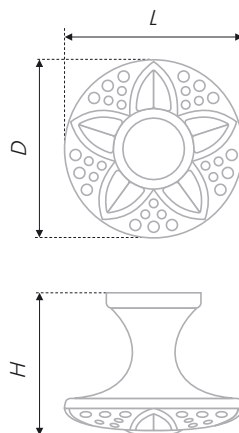

L	H	D
29	25	29

Тип ручки Type of handle	Артикул Article	Вес Weight	Цвет Color
Ручка-кнопка Handle-knob	RC084AG/BR.4	41	Старинное золото / Antique gold