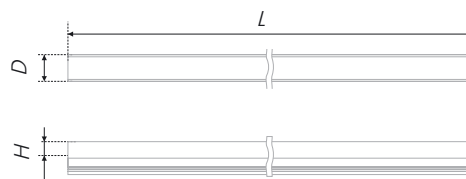

U-LINE

RP004

Врезная модель RP004 может устанавливаться как самостоятельно, так и в сочетании с RP002 или RP003. Вместе они образуют эргономичный проем оптимальной высоты, за который удобно браться рукой и открывать фасады как в верхней, так и в нижней базе.

Insert C-shaped handle RP004 can be installed either on its own or coupled with the RP002 or the RP003. Together they form an ergonomic gap of optimal height for comfortable and effortless facade opening in both upper and lower bases of furniture units.

L	H	D
3000	9,5	20

Тип ручки Type of handle	Артикул Article	Вес Weight	Цвет Color
Ручка профильная Profile handle	RP004SC.1/000/3000	1159	Сатиновый хром / Satin chrome
	RP004BL.1/000/3000	1159	Матовый чёрный / Matt Black

*Полезная длина ручки 3000 мм