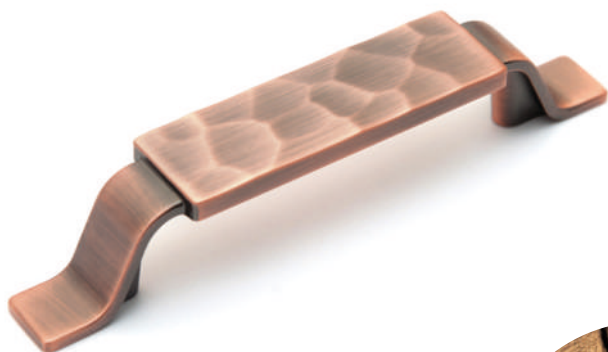

LOFT

RS322

Одним лишь названием ручка смело заявляет о себе. Грубоватый дизайн широкой лицевой части напоминает то чеканку, то рябь на воде, то фактуру кожи, обещая высокую тактильность прикосновений. Ножки скобы напротив, кажутся гибкими и изящными, скрывая свою основательность умелым декором. LOFT, как и подобает грубой ручке с индустриальным характером, доступен в актуальных оттенках BAC «Брашированная старинная медь» и MBDN «Матовый брашированный тёмный никель».

A handle easily announces itself only with its name. Rough design of its wide front part reminds calking now, then it reminds water rips or leather texture, promising strong tactual sensations while touching it. On the contrary, the brace legs seem flexible and exquisite, hiding its solidness by proficient decor. LOFT is available in up-to-date tones: BAC Brushed Antique Cooper and MBDN Mat Brushed Dark Nickel as a harsh handle with industrial design shall be.

N	L	H	D
96	138	26	24
160	202	26	24

Тип ручки Type of handle	Артикул Article	Вес Weight	Цвет Color
Ручка-скоба Handle-brace	RS322BAC.5/96	119	Брашированная старинная медь / Brushed antique cooper
	RS322BAC.5/160	184	
	RS322MBDN.5/96	119	Матовый брашированный тёмный никель / Matt brushed dark nickel
	RS322MBDN.5/160	184	

ЛИМИТИРОВАННАЯ СЕРИЯ