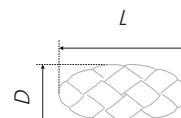

BOYARD
made in
ITALY

Уютная и домашняя CASA с изящными переплетениями придётся по вкусу тем, кто выбирает традиционный стиль, высокое качество и, конечно же, удобство. Скоба и кнопка исключительно обтекаемой, тактильно приятной и эргономичной для захвата формы могут быть установлены как на кухонные гарнитуры, так и на мебель в гостиную, прихожую или спальню. Фурнитурная пара представляет тосканскую (средиземноморскую) классику, впитавшую в себя умиротворенность солнечного полуострова.

Cozy and homelike CASA with delicate entwinedments will suit the taste of those who choose traditional style, high quality, and, of course, comfort. A brace and a knob of exclusively well rounded, pleasant for touching and ergonomic for handling form may be assembled as to a complete kitchen as to the furniture of a living room, an entrance hall or a sleeping room. The fitting pair represents the Tuscan (Mediterranean) classics, which absorbed the tranquility of a sunny peninsula.