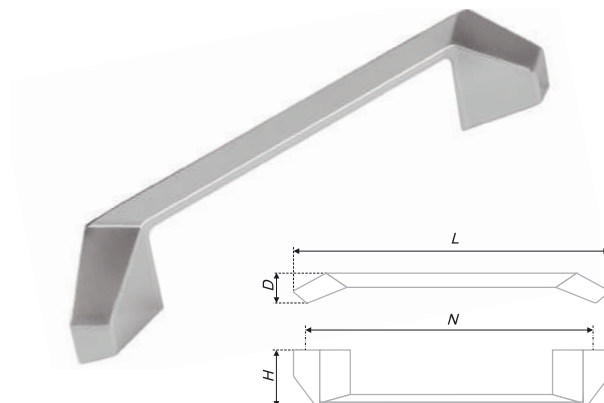

RS182

код / code				
RS182CP.4/160	99	180	31	15