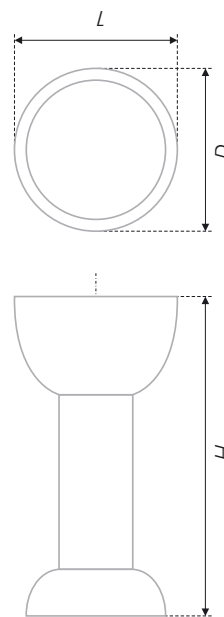

L	H	D
20	39	20

Тип ручки Type of handle	Артикул Article	Вес Weight	Цвет Color
Ручка-кнопка Handle-knob	RC001CP.4 RC001AL.4	18 18	Хром полированный / Chrome polished Алюминий / Aluminium