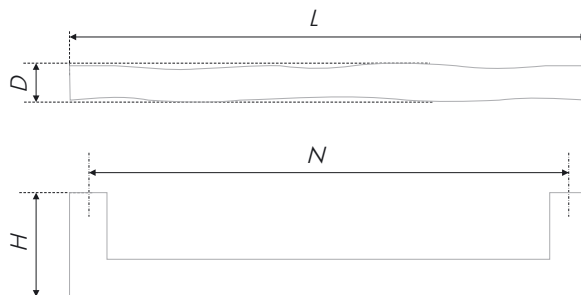

ArtAQUA RS280 – элегантная ручка для мебели в современном стиле. Особый шарм модели придаёт необычная поверхность, напоминающая слегка взволнованную гладь воды. На данную ручку, как и на воду, можно смотреть бесконечно, она так и манит прикоснуться к себе. ArtAQUA в чёрном исполнении может стать заметным штрихом мебели холодных оттенков с матовыми или глянцевыми фасадами.

ArtAQUA RS280 is an elegant handle for the furniture in contemporary style. The thing which gives this model special charm is an unusual surface reminding slightly excited water surface. You can look at this handle continuously the same as at the water, and it looks like its surface invites to touch it. ArtAQUA in black can become a noticeable mark of the furniture of chilly colors, mat and grazed fronts.