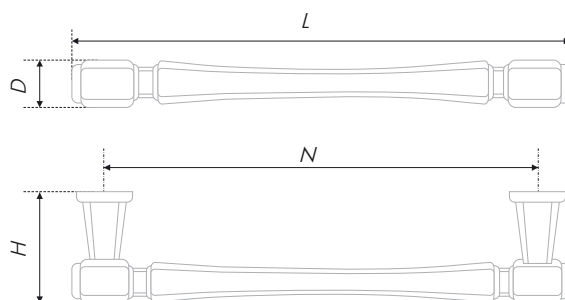

Новый взгляд на изящную фурнитуру – резная скоба GRETA, тонко сработанная на грани индустриального лофта и классического стимпанка. Ручка обладает эргономичной, удобной для захвата формой с лёгким прогибом в центре, основательными ножками и декоративными акцентными линиями. RS310 безукоризненно проявит себя на современных фасадах с использованием древесного и каменного шпонирования или пвх-пленками с узором под бетон.

A new sight on exquisite fittings – GRETA carved brace, delicately developed on the edge of industrial loft and classical steampunk. The handle has a light flexure in its center, solid legs and decorative accentual lines. RS310 will faultlessly approve itself on modern wood-veneered and stone-veneered fronts or fronts with wood-like veneer with the pattern similar to concrete.