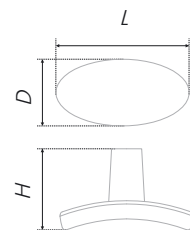

Несмотря на нарочитую строгость в руках мастера FRANCHESKA приобретает универсальность, повествуящую о том, что направления дизайна могут смешиваться, а границы между ними условны. Благодаря спокойной, лаконичной форме и разнообразию палитры античных оттенков скоба FRANCHESKA может превосходно смотреться на фасадах сдержанной классической мебели, а также на гарнитурах эклектичного арт-деко и самобытного этно-стиля.

Notwithstanding express severity, FRANCHESKA acquires multipurposeness, narrating, that the design directions may intermix, and their boundaries are provisional in the master's hand. Thanks to the calm, laconic form and variety of Antique tones the brace FRANCHESKA may perfectly look at the fronts of moderate classical furniture, as well as on the furniture sets of eclectic Art Deco and indigenous Ethnic Style.