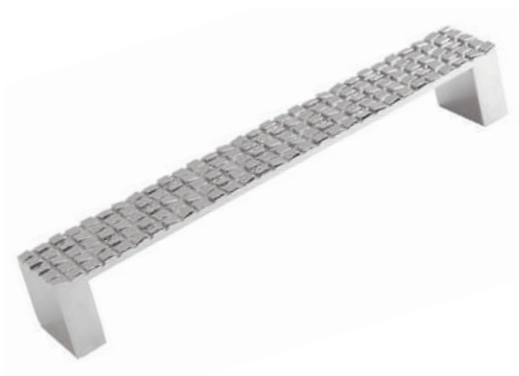

код / code

RS279CP.4/128	111	135	22	21,5

код / code

RC090CP.4	51	42	20	42