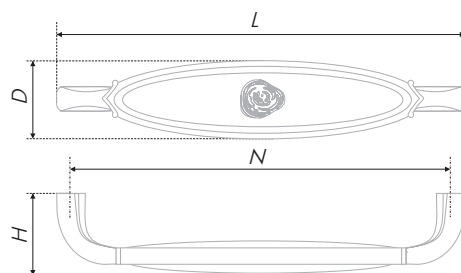

N	L	H	D	L	H	D
96	107	27	20	32	25	32
128	136	28	24			

Мебельные ручки MODERN / Furniture handles MODERN

Тип ручки Type of handle	Артикул Article	Вес Weight	Цвет Color
Ручка-кнопка Handle-knob	RC108BAB.4/W	37	Брашированная старинная бронза / Белый Brushed antique bronze / White
	RC108BAZ.4/W	37	
	RC108GP.4/W	37	
Ручка-скоба Handle-brace	RS111BAB.4/96/W	45	Чернёный старинный цинк / Белый Black antique zinc / White
	RS111BAB.4/128/W	82	
	RS111BAZ.4/96/W	45	
	RS111BAZ.4/128/W	82	
	RS111GP.4/96/W	45	
	RS111GP.4/128/W	82	

ПОСЛЕДНИЙ ШАНС КУПИТЬ