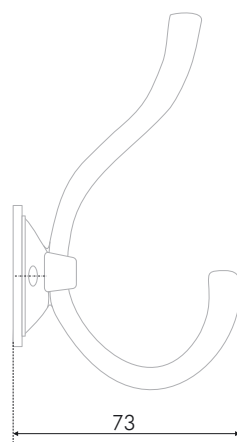

Статный и сдержанный GERALD достойно разместится на мебели в классическом, неоклассическом, скандинавском, английском стиле, а в загадочном чёрном образе будет прекрасен в интерьерах лофт, арт-деко и даже готики. Неожиданные преобразования, да? Крючок хорошо продуман: рожки от основания к концам расширяются, благодаря чему надёжно удерживают вещи, саморезы подобраны в аналогичном цвете. Выдерживаемая нагрузка у крючка тоже достойная — 15 кг.

A noble and reserved GERALD will honorably accommodate on the furniture in classical, neoclassical, Scandinavian, English styles, and it will look beautiful in the interiors of loft, Art-Deco and even Gothic styles in the mysterious black image. Unexpected transformations, don't you think? The hook is well thought-out: the horns get wider from the foundation to the ends, thanks to which they hold things reliably, the self-tapping screws of a similar color are selected. The loading capacity of a hook is also considerable – 15 kg.

Тип крючка Type of hooks	Артикул Article	Максимальная нагрузка, кг Maximum load capacity	Вес, г Weight	Цвет Color
Двухрожковый крючок / Two-horn hook	K216BAZ.8	15	115	Чёрнёный старинный цинк / Black antique zinc
	K216BL.8	15	115	Матовый черный / Matt black
	K216AB.8	15	115	Старинная латунь / Antique brass