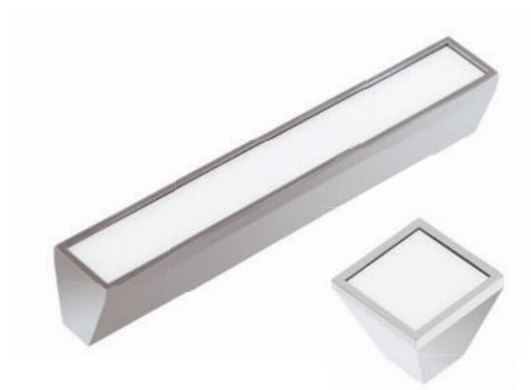

код / code		G	L	H	D
	RS306CP/WWL.4/96	192	108	18,5	16
	RC300CP/WWL.4	147	30	29	30