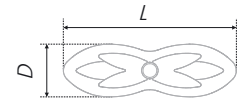

Фурнитурная пара VITA создана в эстетике тосканской (средиземноморской) классики, вобравшей в себя романтичность и колорит стран Южной Европы. Цветущие сады, тепло, солнце и неспешный образ жизни запечатлены в образе скобы и кнопки VITA. В моделях будто бы застыли распутившиеся лепестки магнолии, а сама скоба напоминает веточку развесистого южного дерева. Благодаря природному дизайну с растительными мотивами модель украсит фасады мебели широкого спектра классических и современных стилей: модерн, прованс, ретро, эко-стиль, бохо и эклектика.

The fittings pair VITA is created according to the aesthetics of Tuscan classics. It seems, that the models represent frozen bloomed magnolia petals, and the brace itself reminds a twig of a loosely-spreading Southern tree. The model will decorate the fronts of the furniture of wide range of classical and modern styles: Art Nouveau, Retro, Eco-Style, Boho and Eclectics.