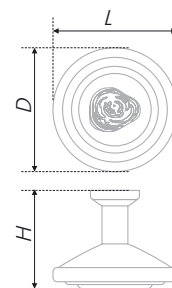

Отличная пара для традиционных и классических интерьеров. С металлическим основанием в покрытии «Брашированная старинная бронза», «Золото полированное» или «Чернёный старинный цинк» сочетается вставка из высокопрочного полимера благородного оттенка слоновой кости, украшенная розой. Ручка напоминает произведение искусства – старинную камею, изящное драгоценное изделие. Это не просто ручки для открывания фасада – это детали декора, создающего настроение в интерьере.

A perfect couple for traditional and classical interiors. In insertion, made of the highly solid ivory polymeric material, decorated with a rose looks well with a metal foundation with the coating of Brushed Antique Bronze, Polished Gold or Blacken Antique Zink. The handle reminds a piece of art – an antique cameo, exquisite jewelry. These aren't just handles for opening the front, these are details of the decor, which create the interior mood.