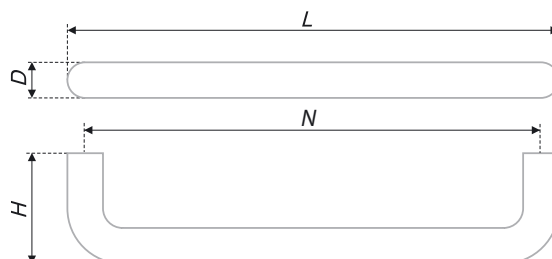

Классические ручки / Classic furniture handles

Ручки с декоративными керамическими вставками / Furniture handles with decorative ceramic inserts

вид ручки / handle type	значение / value
C	ручка-кнопка / handle button
S	ручка-скоба / handle bracket
T	ручка торцевая / edge handle
R	ручка-рейлинг / long handle
P	ручка профильная / profile handle
Z	комплектующие (заглушки) к мебельным ручкам / accessories (plugs) for furniture handles
PK	комплектующие (крепления для профильных ручек) / accessories (fasteners for profile handles)