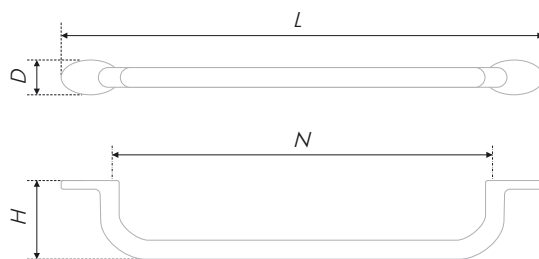

Скоба NORDLINE RS298 воплощает в себе мотивы скандинавского дизайна, просторного, наполненного светом и воздухом. Простая, будто бы застывшая форма, не перегруженная сложными линиями, будет гармонично смотреться на мебели с фактурными фасадами под дерево. Ультрамодные оттенки – «Матовый атласный никель», «Чернёный старинный цинк» и «Матовый чёрный» – добавляют сочности светлым гарнитурам и внесут нотки красок и позитива в северное жилище.

NORDLINE RS298 brace embodies motives of Scandinavian design which is spacious and full of light and air. A simple form, which looks as if it was frozen, and which is not overloaded with composite lines, will look effective on the furniture with texture wood grain fronts. Ultramodern colors: «Matt satin nickel», «Blackened vintage zinc» and «Black» will add richness to light sets hints of colors and positive to the Northern habitation.