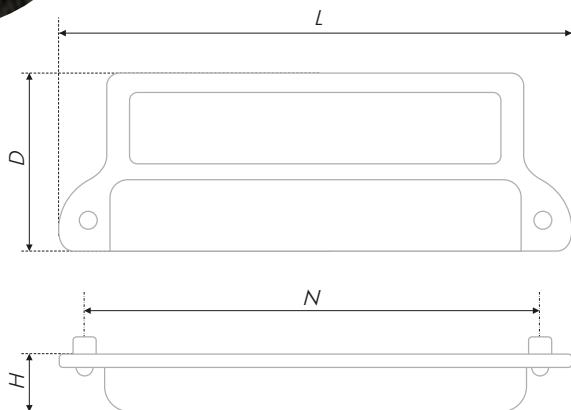

Врезка в фасад 6 мм, d 7 мм

N	L	H	D
128	146	16	42

Лицевая сторона фасада

Тип ручки Type of handle	Артикул Article	Вес Weight	Цвет Color
Ручка-скоба Handle-brace	RS179PCB.20/128	70	Старинная бронза / Painted coffee bronze
	RS179BAP.20/128*	70	
	RS179BAP.1/128	70	Брашированное старинное олово / Brushed antique pewter