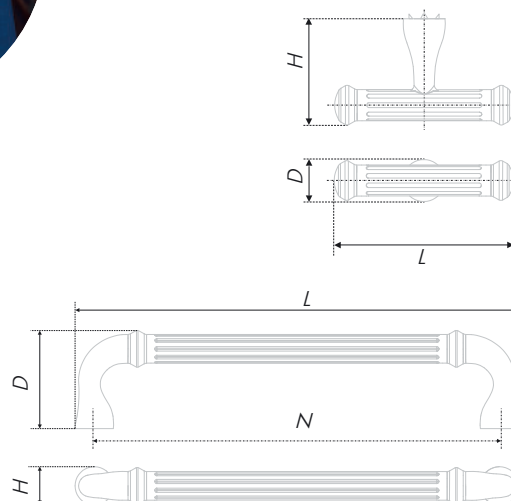

N	L	H	D	L	H	D
128	139	31	12	52	31	12

Тип ручки Type of handle	Артикул Article	Вес Weight	Цвет Color
Ручка-кнопка Handle-knob	RC531AC.1	34	Старинная медь / Antique copper
	RC531AP.1	34	
	RC531MAB.1	34	
Ручка-скоба Handle-brace	RS531AC.1/128	76	Матовая старинная латунь / Matt antique brass
	RS531AP.1/128	76	
	RS531MAB.1/128	76