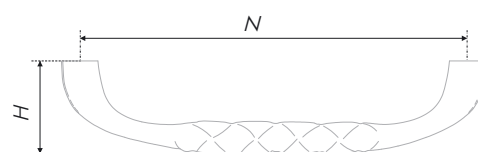

BOYARD
made in
ITALY

Уютная и домашняя CASA с изящными переплетениями придётся по вкусу тем, кто выбирает традиционный стиль, высокое качество и, конечно же, удобство. Скоба и кнопка исключительно обтекаемой, тактильно приятной и эргономичной для захвата формы могут быть установлены как на кухонные гарнитуры, так и на мебель в гостиную, прихожую или спальню. Фурнитурная пара представляет тосканскую (средиземноморскую) классику, впитавшую в себя умиротворенность солнечного полуострова.

Cozy and homelike CASA with delicate entwinedments will suit the taste of those who choose traditional style, high quality, and, of course, comfort. A brace and a knob of exclusively well rounded, pleasant for touching and ergonomic for handling form may be assembled as to a complete kitchen as to the furniture of a living room, an entrance hall or a sleeping room. The fitting pair represents the Tuscan (Mediterranean) classics, which absorbed the tranquility of a sunny peninsula.