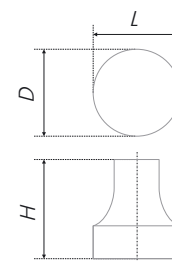

Стильный и лаконичный комплект ELL — это торжество чистых линий и непревзойденного чувства стиля. Свежий, выверенный дизайн скобы и кнопки отличается обтекаемой формой, абсолютно удобной для захвата рукой. Ручки ELL прекрасно разместятся на гладких фасадах мебели в стиле хай-тек, минимализм, неоклассика, контемпорари, а в цвете MDN гармонично встанут на гарнитуры лофт. Модель настолько универсальна, что, пожалуй, подойдёт к любому гарнитуру в стилистике модерн.

A stylish and laconic set ELL is a triumph of clear lines and non-negotiable sense of style. Calibrated design of a brace and knob is distinguished by the steam-line form, a handle, comfortable for touching with a hand. The handles ELL will perfectly arrange on even fronts of the furniture of high-tech, minimalism, neoclassical, contemporary styles, and being in MDN color they will harmoniously fit loft furniture sets. The model is as multipurpose, that it will fit any furniture set in the modern style.