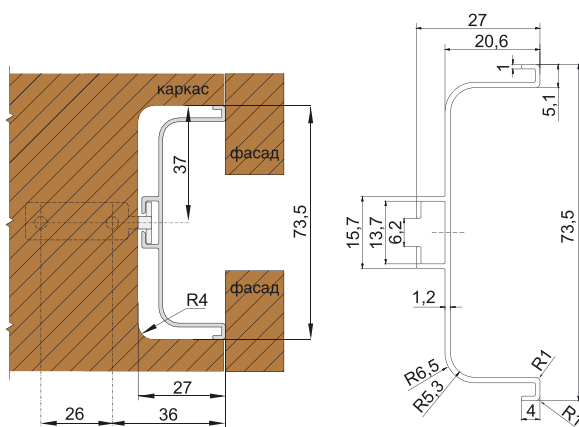

Упомянутая и обсуждаемая GOLA BALANCE открывает новую страницу в истории мебельных ручек, размещающихся, вопреки всем представлениям, за фасадами мебели. Стремясь к полной свободе от видимой лицевой фурнитуры, профиль XXI века позволяет легко схватиться за фасад в любой части торца и легко вытянуть ящик или распахнуть дверцу. RP050 — это С-образный вариант профиля GOLA BALANCE для фасадов второго и следующих рядов нижней базы. С-профиль позволяет открыть фасады ящиков, расположенных снизу и сверху от профиля.

Aiming to reach complete freedom from visible front fittings, GOLA BALANCE allows to handle the front easily in any part of the face and easily pull a drawer out or open a door wide. RP050 is a C-looking option of the profile GOLA BALANCE for the fronts of the second and the following rows of the bottom base. C-profile allows to open the fronts of the drawers, located in the bottom and in the top of profile.