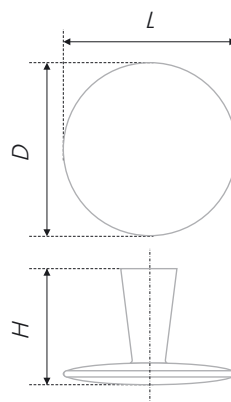

L	H	D
40	27	40

Тип ручки Type of handle	Артикул Article	Вес Weight	Цвет Color
Ручка-кнопка Handle-knob	RC035CP.4	56	Хром полированный / Chrome polished
	RC035BSN.4	56	Атласный сатиновый никель / Brushed satin nickel
	RC035MBSG.4	58	Матовое брашированное сатиновое золото / Matt brushed satin gold