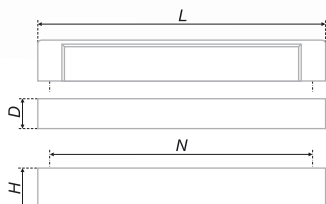

RS222

код / code				
RS222BSN.4/160	123	169	20	15
RS222CP.4/160	123	169	20	15
RS222SC.4/160	123	169	20	15