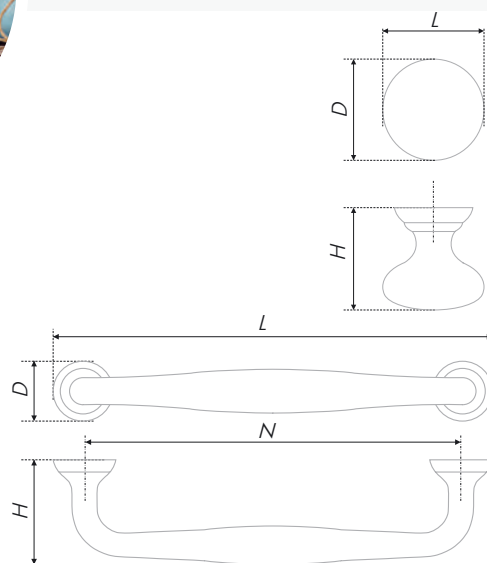

Хит-дуэт в мире фурнитуры. Ручка-скоба RS433 и кнопка RC433 – это простой, но эффектный ансамбль, который способен преобразить даже самые скучные и безликие фасады. Применение этих ручек ограничивается лишь фантазией дизайнера. Удобные и простые, но со своей «изюминкой», эти ручки прекрасно вписываются в интерьер, выполненный в деревенском или классическом духе, в стиле романтизма, неоклассики, романтического прованса.

A hit duo in the world of furniture hardware. Bracket handle RS433 and a button handle RC433 are a modest yet spectacular blend that is capable of transforming even the most boring and faceless facades. The breadth of this pair's applications is limited only by a designer's imagination. Simple yet handy these handles offer a unique design twist and will be ideal as a part of country or classic interior with a touch of either romantic, neoclassical or romantic provence style.