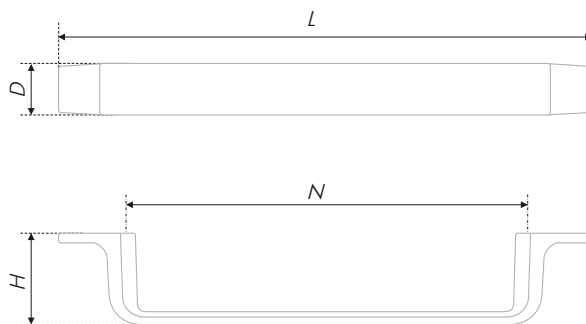

Ручка с говорящим названием IRON RS299 – яркий представитель популярного сегодня стиля лофт. Основательный дизайн, надёжная конструкция и холодный металлический оттенок создают имитацию промышленной фурнитуры и перекликаются с «фабричным прошлым» больших городов. Практичная ручка IRON в покрытии «Матовый тёмный никель» будет хорошо смотреться на фасадах из ультрасовременных материалов, в том числе стекла и металла, холодных оттенков.

The handle with self-explanatory name IRON RS299 is a bright representative of the modern loft style. Fundamental design, reliable metal structure and cold metal hint create the imitation of industrial fittings and coincide with the past of big cities connected to factories. Functional IRON in the covering «Matt dark nickel» will look effectively on fronts and ultramodern materials, including glass and metal of chilly colors.