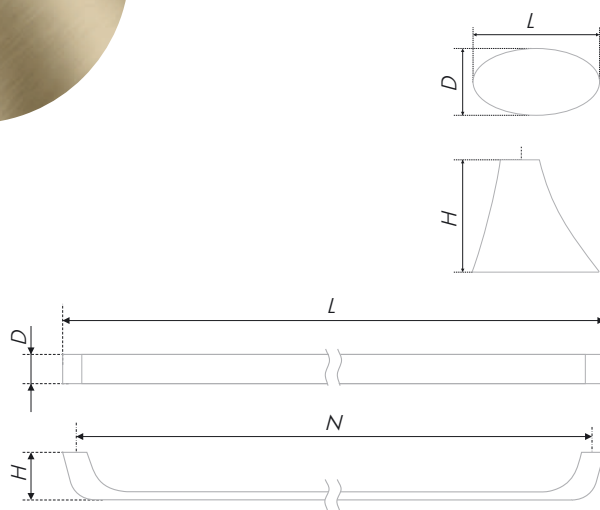

N	L	H	D			
160	176	27	12			
224	241	27	12			
320	337	30	12	L	H	D
				33	25	18

Тип ручки Type of handle	Артикул Article	Вес Weight	Цвет Color
Ручка-скоба Handle-brace	RS219BSN.4/160	106	Атласный сатиновый никель / Brushed satin nickel Сатиновое золото / Satin gold
	RS219BSN.4/224	142	
	RS219BSN.4/320	175	
	RS219SG.4/160	106	
	RS219SG.4/224	142	
	RS219SG.4/320	175	
Ручка-кнопка Handle-knob	RC219SG.4	50