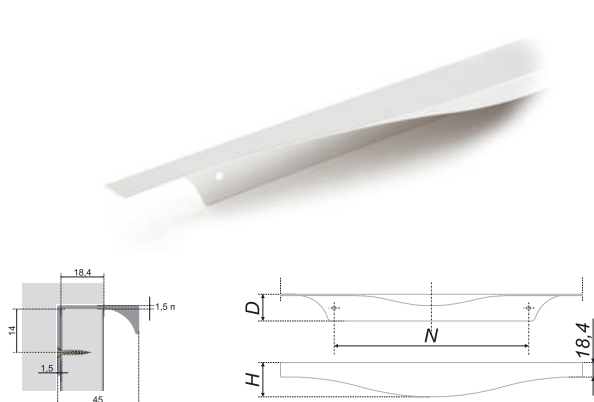

**ERA
RT008**

код / code	G	L	H	D
RT008SC.1/224/400	114	397	45	27
RT008SC.1/256/450	123	447	45	27
RT008SC.1/320/500	134	497	45	27
RT008SC.1/416/600	155	597	45	27
RT008SC.1/608/800	224	797	45	27
RT008SST.1/608/800	224	797	45	27
RT008CP.1/256/450	123	447	45	27
RT008CP.1/416/600	155	597	45	27
RT008CP.1/608/800	224	797	45	27