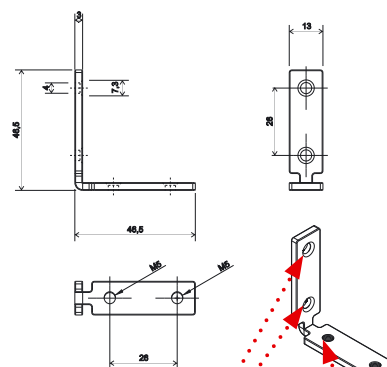

КРЕПЁЖ ДЛЯ ПРОФИЛЯ
К БОКОВОЙ СТЕНКЕ КОРПУСА
RPK001

код / code

	RPK001	251
--	--------	-----

В комплект входят винты M5*6 — 2 шт.

Отверстия
под винты

Отверстия
под саморезы

RP052 

Форма для верхней базы