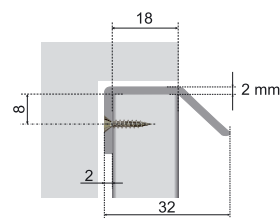

RT007 – маленькая деталь для функционального пространства. Компактная с закруглённой формой ручка комфортна для пользования. Её можно расположить с любой стороны фасада. DETAIL предназначена для использования в современных интерьерах в стиле контемпорари, хай-тек, минимализм, функционализм.

RT007 DETAIL окрасилась в трендовые оттенки: медовое BGC «Брашированное карамельное золото», ВАР «Брашированное состаренное олово», нежный MBSN «Матовый брашированный сатиновый никель».

RT007 is a small detail for functional space. A compact handle with the roundish form is comfortable for use. It may be placed to any front side. DETAIL is designated for the use in modern interiors of contemporary, high-tech, minimalism, functionalism styles.

RT007 DETAIL has been colored into trend tones: honied BGC Brushed Caramel Gold, BAP Brushed Aged Stannary, sweat MBSN Mat Brushed Sateen Nickel.