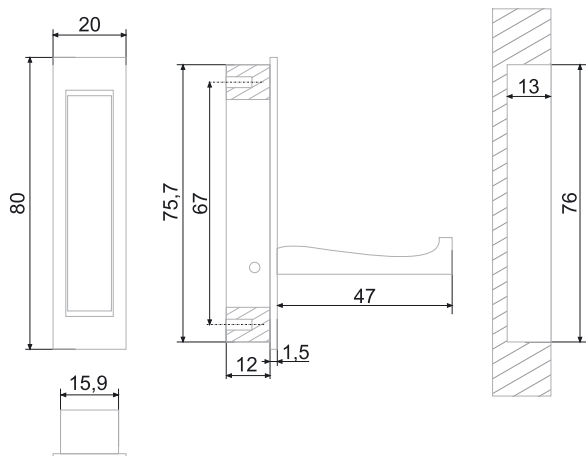

Ведущие экспо-мероприятия индустрии мебели пропагандируют пространство чистых линий, лаконичность и отсутствие «визуального шума». В поддержку этого тренда BOYARD предлагает врезной крючок FANTOM, который раскладывается и складывается по необходимости. В закрытом виде модель фактически сливается с фасадом, создавая гладкую, лаконичную поверхность. Незаметная и функциональная деталь будет незаменима на компактных мебельных гарнитурах на кухне или в прихожей.

Leading furniture industry EXPO events promote the space of pure lines, laconicalness and absence of visual noise. Supporting this trend BOYARD offers FANTOM cut-in needle, which folds out and back, when necessary. When it's closed the model practically merges with the front, creating a smooth, laconic surface. Non-visible and functional part will be irreplaceable for compact furniture sets in the kitchen and in the hall.

Тип крючка Type of hooks	Артикул Article	Максимальная нагрузка, кг Maximum load capacity	Вес, г Weight	Цвет Color
Однорожковый, врезной крючок / Single-arm, cut-in hook	K100CP.12	15	81	Хром полированный / Chrome polished
	K100BSN.12	15	81	Атласный сатиновый никель / Brushed satin nickel
	K100BN.12	15	81	Чёрный никель / Black nickel