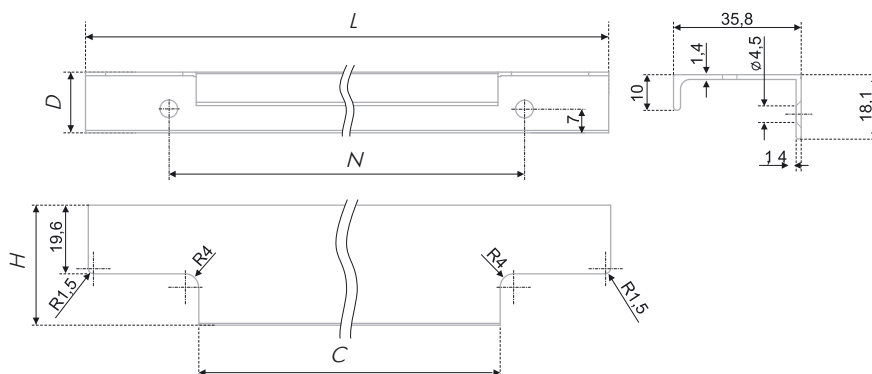

Геометричная, строгая, покрытая в палитру модных оттенков, торцевая ручка RAY устанавливается на фасады 16-18 мм и поощряет разнообразие. В ассортименте есть небольшие размеры 150, 200, 300 мм и стандартные 400, 450 и 500 — 900 мм (с шагом 100 мм), и каждая ручка может быть установлена в размер фасада или по центру как «язычок». Для любителей совсем минималистичных решений представлен «малыш» RAY с МЦ 32 мм. Несмотря на свой размер, он может быть королём широкого фасада!

The geometric handle RAY, colored within the array of modern tones, is usually arranged on the fronts of 16-18 mm and encourages the variety. The assortment includes small sizes of 150, 200, 300 mm and standard ones of 400, 450, and 500 – 900 mm (with 100 mm difference), and each handle may be arranged according to the front's size or in its center as a "reed". For the lovers of really minimalistic solutions there is a little RAY with MC of 32 mm.

Размер	N	L	H	D	C
50	32	50	36	18	50
150	128	146	36	18	96
200	160	197	36	18	147
300	224	297	36	18	247
400	320	397	36	18	247
450	192*2	447	36	18	297
500	224*2	497	36	18	347
600	256*2	597	36	18	447
700	320*2	697	36	18	547
800	352*2	797	36	18	647
900	416*2	897	36	18	747