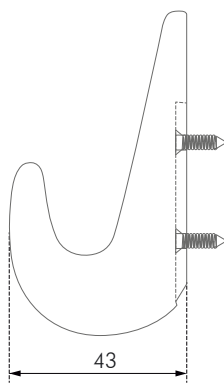

The hook NILL is a constructive finding for creative persons, whose ideas don't stop to appear even after they agree upon the furniture project. The model is arranged to a hidden plate, which allows to change one hook to another within the array of assortment range, in so doing, updating the interior. Besides the multipurpose hidden fastening, NILL is distinguished by uncommon design, which immediately attracts attention to itself. The hook, reminding a powerful, blistering waterfall, adjusts to different furniture sets, similarly to water.

Тип крючка Type of hooks	Артикул Article	Максимальная нагрузка, кг Maximum load capacity	Вес, г Weight	Цвет Color
Однорожковый крючок / Single-arm hook	K103BSN.9	10	109	Атласный сатиновый никель / Brushed satin nickel
	K103CP.9	10	109	Хром полированный / Chrome polished
	K103MDN.9	10	109	Матовый тёмный никель/ Matt dark nickel