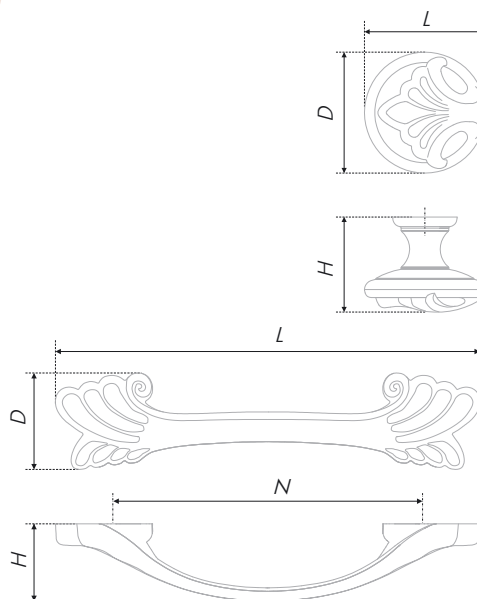

MADONNA в условиях пыльного мегаполиса, оторванного от природы, подтверждает декоративную притягательность классики, которая переносит нас в эпоху гармонии человека с природой. В дизайне ручки прослеживаются растительные мотивы с плавными линиями, напоминающими лепестки цветов. Однако, модель примечательна не только этим, а в первую очередь высокой адаптивностью к разным стилевым направлениям. MADONNA хороша на мебели спокойного модерна, ажурного прованса, вычурного барокко, также как и яркого арт-деко, и живого эко-стиля.

MADONNA approves decorative attractiveness of the classics, which gets us to the epoch of harmony of a human and nature. The floral motives with smooth lines, reminding flower petals, are observed in the handle's design. This model is remarkable for high adaptivity to different style directions. MADONNA is good for the furniture of calm Art Nouveau, lace Provence, fanciful Baroque, as well as bright Art Deco and vivacious Eco-Style.