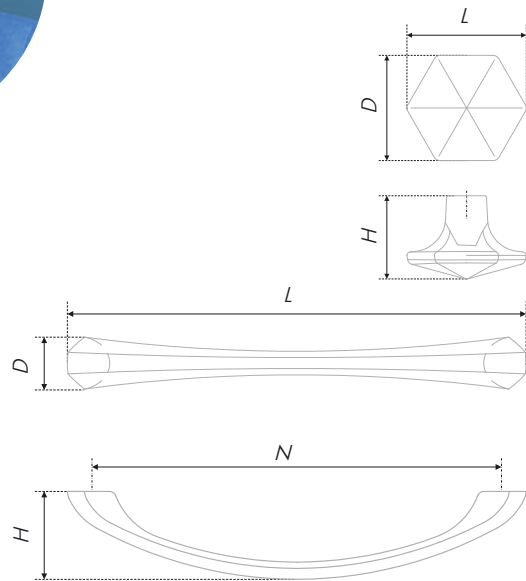

Фурнитурная пара MARCO — это основательная и удобная скоба с лёгкой огранкой и кнопка в форме соты. Благодаря универсальному, выверенному дизайну и классической палитре оттенков ручки будут гармоничны на мебели с гладкими или фрезерованными фасадами дымчатых светлых или тёмных древесных оттенков. MARCO не берёт на себя большого внимания и деликатно дополняет мебель современной классики, рустик и лофт.

The fittings pair MARCO is a fundamental and comfortable brace with light cutting and a knob in the form of a bee's cell. Thanks to the multipurpose, precise design and classical color array, the braces will look harmoniously on the furniture with smooth or machine-cut fronts of smoky light or dark woody tones. MARCO doesn't attract much attention and delicately complements the furniture of modern classics, rustic and loft.