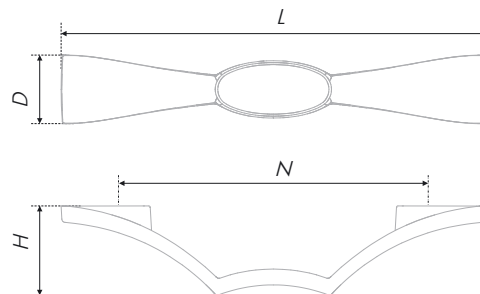

Несмотря на нарочитую строгость в руках мастера FRANCHESKA приобретает универсальность, повествуящую о том, что направления дизайна могут смешиваться, а границы между ними условны. Благодаря спокойной, лаконичной форме и разнообразию палитры античных оттенков скоба FRANCHESKA может превосходно смотреться на фасадах сдержанной классической мебели, а также на гарнитурах эклектичного арт-деко и самобытного этно-стиля.

Notwithstanding express severity, FRANCHESKA acquires multipurposeness, narrating, that the design directions may intermix, and their boundaries are provisional in the master's hand. Thanks to the calm, laconic form and variety of Antique tones the brace FRANCHESKA may perfectly look at the fronts of moderate classical furniture, as well as on the furniture sets of eclectic Art Deco and indigenous Ethnic Style.