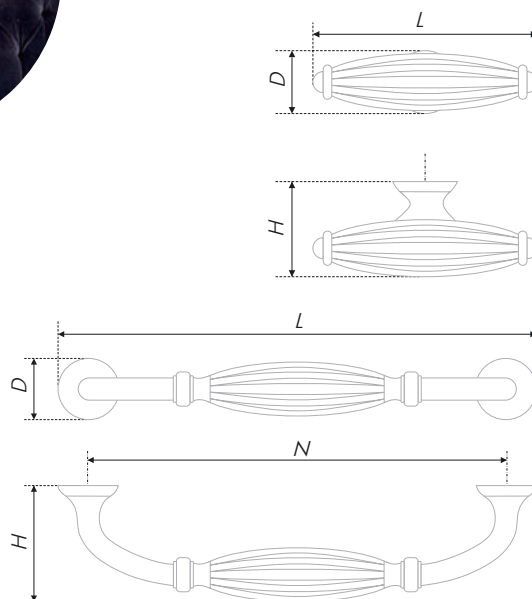

N	L	H	D	L	H	D
128	146	36	18	66	31	19

Тип ручки Type of handle	Артикул Article	Вес Weight	Цвет Color
Ручка-кнопка Handle-knob	RC021AB.5	77	Старинная латунь / Antique brass
	RC021BAZ.5	77	
	RC021ABL.5	77	
Ручка-скоба Handle-brace	RS464AB.5/128	95	Чёрнёный старинный цинк / Black antique zinc
	RS464BAZ.5/128	95	
	RS464ABL.5/128	95	
			Старинный чёрный / Antique black