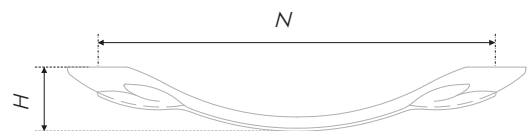

Фурнитурная пара VITA создана в эстетике тосканской (средиземноморской) классики, вобравшей в себя романтичность и колорит стран Южной Европы. Цветущие сады, тепло, солнце и неспешный образ жизни запечатлены в образе скобы и кнопки VITA. В моделях будто бы застыли распутившиеся лепестки магнолии, а сама скоба напоминает веточку развесистого южного дерева. Благодаря природному дизайну с растительными мотивами модель украсит фасады мебели широкого спектра классических и современных стилей: модерн, прованс, ретро, эко-стиль, бохо и эклектика.

The fittings pair VITA is created according to the aesthetics of Tuscan classics. It seems, that the models represent frozen bloomed magnolia petals, and the brace itself reminds a twig of a loosely-spreading Southern tree. The model will decorate the fronts of the furniture of wide range of classical and modern styles: Art Nouveau, Retro, Eco-Style, Boho and Eclectics.