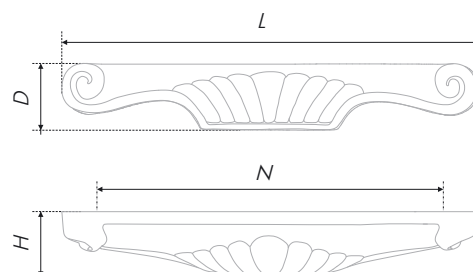

FLORENCE

RS508

В образе FLORENCE отчётливо прослеживаются черты величественных капителей, венчающих колонны дворцов эпохи Возрождения. Дизайн модели дошёл до нас из глубины веков и является истинно классическим. И даже если у вас нет дворца с дорогим убранством, это не повод отказываться от фурнитуры, воспроизведённой по канонам классического стиля. Благо, что сегодня роскошный стиль и качество доступнее, чем в эпоху Возрождения. Каждая модель произведена в сердце Италии, а белоснежная или кремовая патина нанесена вручную. FLORENCE создана, чтобы украсить современную изысканную мебель.

The attributes of dignified heads, crowning the columns of the Renaissance era palaces, are clearly observed in the image of FLORENCE. The model design has come to us from the depth of the centuries and it is truly classical. Each model is produced in the heart of Italy, and snow-white or creamy patina is applied by hand.

N	L	H	D
128	156	24	25

Тип ручки Type of handle	Артикул Article	Вес Weight	Цвет Color
Ручка-скоба Handle-brace	RS508AS.1/128 RS508W/G.1/128 RS508W/S.1/128	89 89 89	Старинное серебро / Antique silver Белый с золотой патиной / White with gold patina Белый с серебряной патиной / White with silver patina