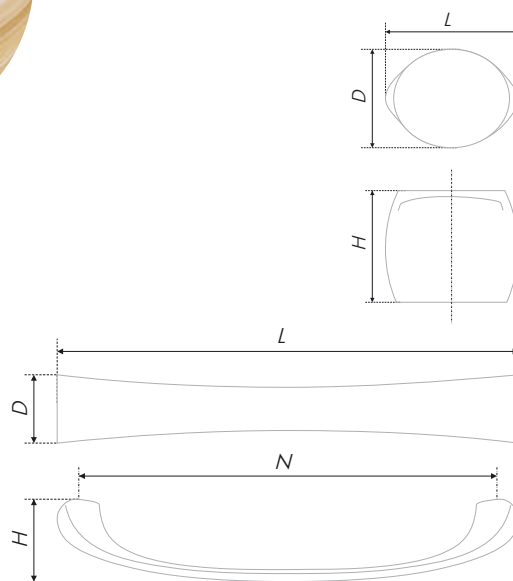

Фурнитурный дуэт MISTY из скобы RS199 и кнопки RC119 отличает деликатный дизайн, который в разных цветовых вариациях может мистическим образом сочетаться с противоположными стилистическими направлениями. MISTY в цвете «Матовый тёмный никель» отлично подходит для современных интерьеров холодной гаммы в стиле минимализм. MISTY в цвете «Карамельное золото» – гармоничное дополнение гарнитуров теплых оттенков классических стилей.

MISTY RS199 brace and RC119 button fittings duet is distinguished by a delicate design which, being in different colors, can mystically fit opposite styles. MISTY in the color «Matt dark nickel» perfectly fit modern chilly colored interiors in minimalism style. MISTY in the color «Caramel gold» is a harmonious addition for warm colors sets of classical style. MISTY ergonomic design and well-rounded form provide maximum comfort of use.