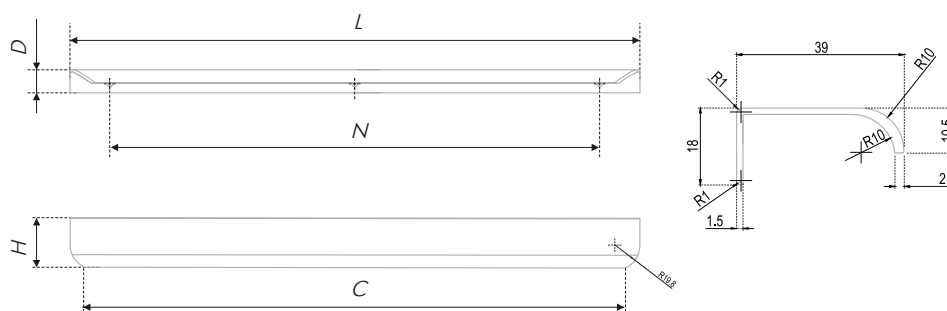

Торцевая ручка MONTE с округлыми формами способна к перевоплощениям. Небольшие длины 150, 200, 300, 400, 450 мм подойдут для установки в размер на бутылочницы и корзины-карго или могут быть стильными «язычками» на широких фасадах. Длинные решения от 500 до 900 мм имеют максимально широкую площадь захвата и, несомненно, добавят эргономичности мебельному гарнитуру. Ручка подходит для установки на фасады толщиной от 16 до 18 мм и крепится накладным способом.

The face handle MONTE with roundish forms is capable to transform itself. Small lengths of 150, 200, 300, 400, 450 mm will fit for arrangement within the dimensions of a kitchen bottle basket and cargo basket, or they may be stylish reeds on wide fronts. Long solutions from 500 to 900 mm have the widest possible area of handling and, without any doubt, they will add ergonomics to a furniture set. The handle will fit for arrangement to the fronts with thickness from 16 to 18 mm, and it is assembled in an over-head manner.

Размер	N	L	H	D	C
150	128	147	39	18	115
200	160	197	39	18	165
300	224	297	39	18	256
400	320	397	39	18	375
450	192*2	447	39	18	425
500	224*2	497	39	18	475
600	256*2	597	39	18	575
700	320*2	697	39	18	675
800	352*2	797	39	18	775
900	384*2	897	39	18	875