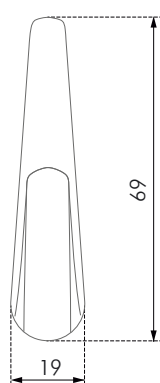

The hook NILL is a constructive finding for creative persons, whose ideas don't stop to appear even after they agree upon the furniture project. The model is arranged to a hidden plate, which allows to change one hook to another within the array of assortment range, in so doing, updating the interior. Besides the multipurpose hidden fastening, NILL is distinguished by uncommon design, which immediately attracts attention to itself. The hook, reminding a powerful, blistering waterfall, adjusts to different furniture sets, similarly to water.

Тип крючка Type of hooks	Артикул Article	Максимальная нагрузка, кг Maximum load capacity	Вес, г Weight	Цвет Color
Однорожковый крючок / Single-arm hook	K103BSN.9	10	109	Атласный сатиновый никель / Brushed satin nickel
	K103CP.9	10	109	Хром полированный / Chrome polished
	K103MDN.9	10	109	Матовый тёмный никель/ Matt dark nickel