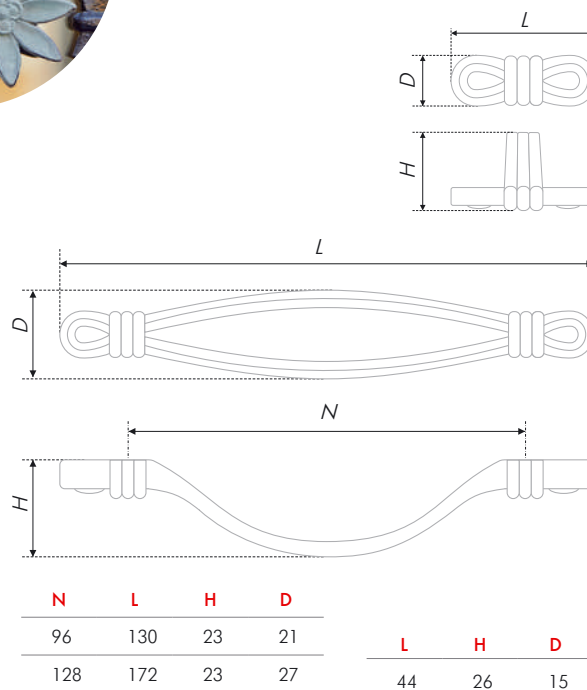

Тип ручки Type of handle	Артикул Article	Вес Weight	Цвет Color
Ручка-кнопка Handle-knob	RC454BAZ.4	45	Чёрный старинный цинк / Black antique zinc
	RC454MAB.4	45	
Ручка-скоба Handle-brace	RS454BAZ.3/96	61	Матовая старинная латунь / Matt antique brass
	RS454BAZ.3/128	98	
	RS454MAB.3/96	61	
	RS454MAB.3/128	98	

ЛИМИТИРОВАННАЯ СЕРИЯ