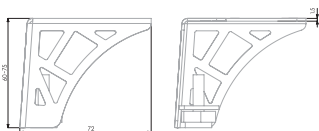

VISTA

N330

РЕГУЛИРОВКА ПО ВЫСОТЕ 15 мм

Опоры VISTA с ажурным вязаным декором призваны стать акцентом в дизайне скандинавской или неоклассической мебели, её стильным украшением. Несмотря на свой воздушный дизайн одна опора с выдерживает внушительные 30 кг. Согласитесь, это более чем достаточно для мебели малых форм: тумб, комодов, обувниц, а также невысоких (с ножками 150 мм) столиков по типу азиатских.

VISTA supports with tracery knitted decoration are intended to be an emphasis in the design of Scandinavian or neoclassical furniture, its stylish decoration. Despite its airy design one leg can support an impressive 30 kg. You must admit that this is more than enough for furniture of small forms: drawers, chests of drawers, shoe boxes, as well as low (with 150 mm legs), Asian-style tables.

Тип опоры Type of support	Артикул Article	Максимальная нагрузка на одну опору, кг Maximum load per support	Вес, г Weight	Цвет Color
Мебельная опора / Furniture support	N330BL.2/60	30	100	Матовый чёрный / Matt black
	N330W.2/60	30	100	
	N330GR.2/60	30	100	Белый / White
	N330BL.2/100	30	150	
	N330W.2/100	30	150	Серый / Grey
	N330GR.2/100	30	150	
	N330BL.2/150	30	234	
	N330W.2/150	30	234	
N330GR.2/150	30	234