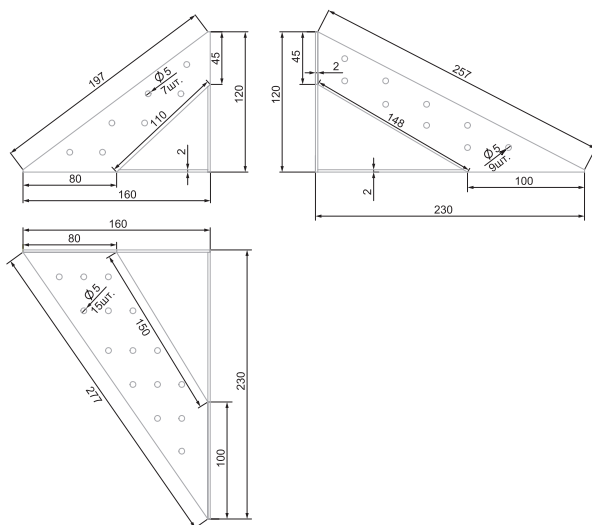

Тип полкодержателя Shelf holder	Артикул Article	Максимальная нагрузка на пару, кг Maximum load capacity	Вес, г Weight	Цвет Color
Полкодержатель / Shelf holder	P304BL.4	30	900	Матовый чёрный / Matt black