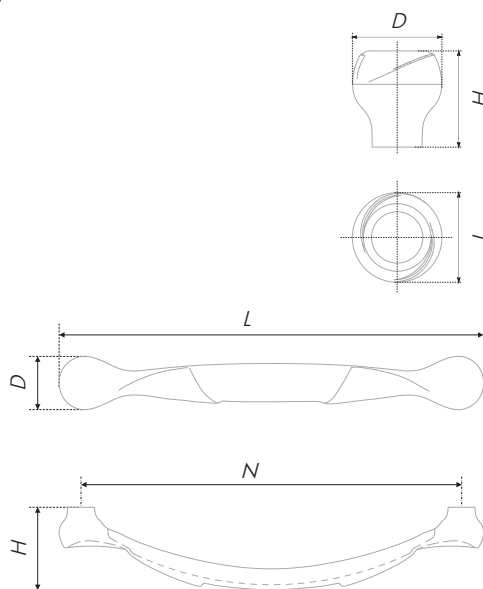

N	L	H	D	L	H	D
128	143	28	18	25	27	25

Тип ручки Type of handle	Артикул Article	Вес Weight	Цвет Color
Ручка-кнопка Handle-knob	RC504AC.1	52	Старинная медь / Antique copper
	RC504AP.1	52	Старинная медь / Antique copper
	RC504MAB.1	52	Старинное олово / Antique pewter
	RC504W/S.1	52	Старинное олово / Antique pewter
	RC504W/G.1	52	Матовая старинная латунь / Matt antique brass
Ручка-скоба Handle-brace	RS504AC.1/128	65	Белый с серебряной патиной / White with silver patina
	RS504AP.1/128	67	Белый с серебряной патиной / White with silver patina
	RS504MAB.1/128	65	Белый с золотой патиной / White with gold patina
	RS504W/S.1/128	66	Белый с золотой патиной / White with gold patina
	RS504W/G.1/128	66	Белый с золотой патиной / White with gold patina

* Произведено в Италии