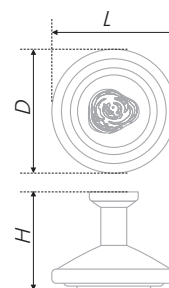

Отличная пара для традиционных и классических интерьеров. С металлическим основанием в покрытии «Брашированная старинная бронза», «Золото полированное» или «Чернёный старинный цинк» сочетается вставка из высокопрочного полимера благородного оттенка слоновой кости, украшенная розой. Ручка напоминает произведение искусства – старинную камею, изящное драгоценное изделие. Это не просто ручки для открывания фасада – это детали декора, создающего настроение в интерьере.

A perfect couple for traditional and classical interiors. In insertion, made of the highly solid ivory polymeric material, decorated with a rose looks well with a metal foundation with the coating of Brushed Antique Bronze, Polished Gold or Blacken Antique Zinc. The handle reminds a piece of art – an antique cameo, exquisite jewelry. These aren't just handles for opening the front, these are details of the decor, which create the interior mood.