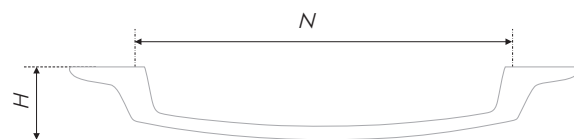

Тандем деликатных ручек MAESTRO RS448 и MATEO RC037 предназначен для лаконичных, аккуратных интерьеров. В их дизайне нет ничего лишнего — геометричная форма, ровная поверхность с лёгким, циклическим узором на кнопке и абсолютная эргономика. Пара станет достойным украшением гарнитуров в стилях классика и неоклассика, прованс, модерн, эклектика и др. Нейтральная цветовая палитра будет хорошо гармонировать как со светлыми, так и тёмными фасадами натуральных оттенков.

The tandem of MAESTRO RS448 and MATEO RC037 delicate handles is designated for laconic, neat interiors. There is nothing unnecessary in their design – geometrical form, plane surface with light, cyclic pattern on the button and absolute ergonomics. This couple will become a distinctive decoration of the furniture sets of classical, neoclassical, Provence, modern, eclectic, etc. styles. The neutral color palette will harmonize well both with light and dark fronts of natural tints.