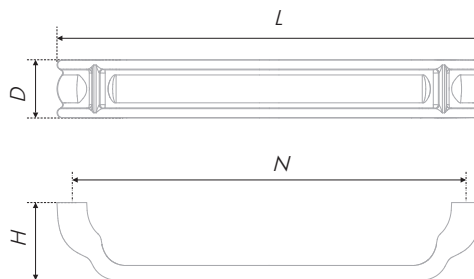

Модель IRIS, созданная по канонам итальянского колониального стиля, украсит фасады классической мебели в натуральных оттенках. Чёткие вертикальные линии на скобе будут хорошо сочетаться с современными фасадами с фрезеровкой. Основательная и эргономичная ручка названа в честь стилизованного цветка ириса — символа города Флоренции, на флаге которого он изображён уже более 750 лет.

The model IRIS, created according to the canons of Italian Colonial Style, will decorate the fronts of classical furniture in natural colors. The clear-cut vertical lines on the brace will fit well with the modern fronts with shaping. A fundamental and ergonomic handle received its name in tribute to a styled iris flower — a symbol of the city of Florence, on the flag of which it has been depicted for over 750 years.