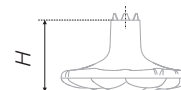

Уютная и домашняя CASA с изящными переплетениями придёт по вкусу тем, кто выбирает традиционный стиль, высокое качество и, конечно же, удобство. Скоба и кнопка исключительно обтекаемой, тактильно приятной и эргономичной для захвата формы могут быть установлены как на кухонные гарнитуры, так и на мебель в гостиную, прихожую или спальню. Фурнитурная пара представляет тосканскую (средиземноморскую) классику, впитавшую в себя умиротворенность солнечного полуострова.

Cozy and homelike CASA with delicate entwined patterns will suit the taste of those who choose traditional style, high quality, and, of course, comfort. A brace and a knob of exclusively well rounded, pleasant for touching and ergonomic for handling form may be assembled as to a complete kitchen as to the furniture of a living room, an entrance hall or a sleeping room. The fitting pair represents the Tuscan (Mediterranean) classics, which absorbed the tranquility of a sunny peninsula.