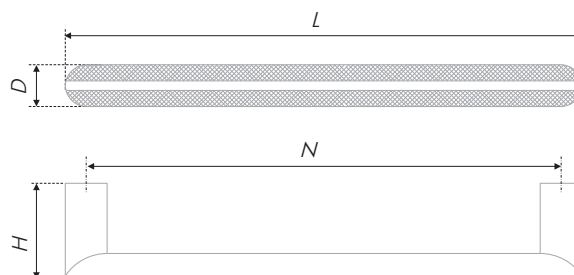

N	L	H	D
160	173	31	14
320	333	31	14

Тип ручки Type of handle	Артикул Article	Вес Weight	Цвет Color
Ручка-скоба Handle-brace	RS320BAC.5/320	240	Брашированная старинная медь / Brushed antique cooper
	RS320MBDN.5/160	149	Матовый брашированный тёмный никель / Matt brushed dark nickel
	RS320MBSN.5/160	149	Матовый атласный никель / Matt satin nickel

ЛИМИТИРОВАННАЯ СЕРИЯ