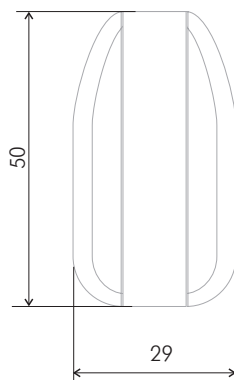

A tiny attachable hook SOLO is a constructive finding for the adherents of multipurpose interior solutions, Thanks to a folding corn, the hook always comes to help in time, and when you don't need it, that doesn't fill much place. Being delicate and laconic, it will perfectly complement interiors of different style directions of modern: minimalism, high-tech, techno, constructivism. The array of tones of K101 includes traditional tones CP, BSN and modern black nickel BN. The hook's design in a form of an unopened tulip is as multipurpose, that it won't be difficult to select a pair of handles for it.

Тип крючка Type of hooks	Артикул Article	Максимальная нагрузка, кг Maximum load capacity	Вес, г Weight	Цвет Color
Однорожковый крючок / Single-arm hook	K101CP.7	10	68	Хром полированный / Chrome polished
	K101BSN.7	10	68	Атласный сатиновый никель / Brushed satin nickel
	K101BN.7	10	68	Чёрный никель / Black nickel