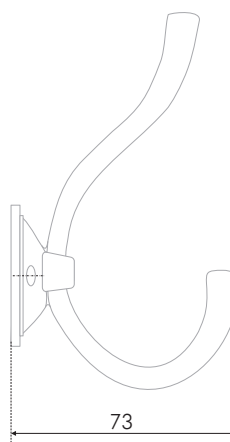

Статный и сдержанный GERALD достойно разместится на мебели в классическом, неоклассическом, скандинавском, английском стиле, а в загадочном чёрном образе будет прекрасен в интерьерах лофт, арт-деко и даже готики. Неожиданные преобразования, да? Крючок хорошо продуман: рожки от основания к концам расширяются, благодаря чему надёжно удерживают вещи, саморезы подобраны в аналогичном цвете. Выдерживаемая нагрузка у крючка тоже достойная — 15 кг.

A noble and reserved GERALD will honorably accommodate on the furniture in classical, neoclassical, Scandinavian, English styles, and it will look beautiful in the interiors of loft, Art-Deco and even Gothic styles in the mysterious black image. Unexpected transformations, don't you think? The hook is well thought-out: the horns get wider from the foundation to the ends, thanks to which they hold things reliably, the self-tapping screws of a similar color are selected. The loading capacity of a hook is also considerable – 15 kg.

Тип крючка Type of hooks	Артикул Article	Максимальная нагрузка, кг Maximum load capacity	Вес, г Weight	Цвет Color
Двухрожковый крючок / Two-horn hook	K216BAZ.8	15	120	Чернёный старинный цинк / Black antique zinc
	K216BL.8	15	121	Матовый черный / Matt black
	K216AB.8	15	120	Старинная латунь / Antique brass