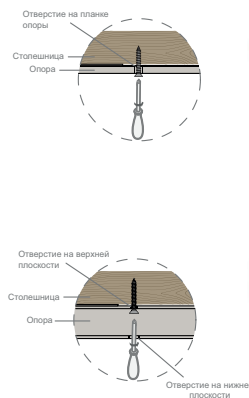

VECTOR

N321 St

Опора VECTOR предназначена для интегрированных в мебельный гарнитур столешниц и для отдельно стоящих столов не подходит. В этом её преимущество: изящная «ножка» добавит воздуха в интерьер и будет более выигрышно смотреться в сравнении с любой монолитной конструкцией. VECTOR может стать опорой для столешницы не только кухонного гарнитура, но и мебели в детскую, спальную или кабинет — в этих помещениях часто требуются небольшие многофункциональные пристоля.