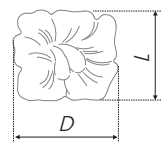

Фурнитурная пара GARDEN RS510, RC510 — изящный букет для мебели в стиле тосканской средиземноморской классики. Это концептуальная модель коллекции la Famiglia с тонкой проработкой деталей искусными мастерами Италии. Во главе композиции — королевский геральдический цветок ирис, украшающий флаг Флоренции уже более 750 лет. Пара из скобы и кнопки — отличный способ украсить классическую мебель и подчеркнуть классический стиль мебели.

GARDEN fittings pair RS510, RC510 is an elegant bouquet for furniture in the style of Tuscan Mediterranean classics. It is a conceptual model of la Famiglia collection with fine detailing by skilled Italian craftsmen. On top of the composition is the royal heraldic flower, the iris, which has been decorating the Florence flag for over 750 years. A pair of staple and button is a great way to decorate classic furniture and emphasize the classic style of furniture.