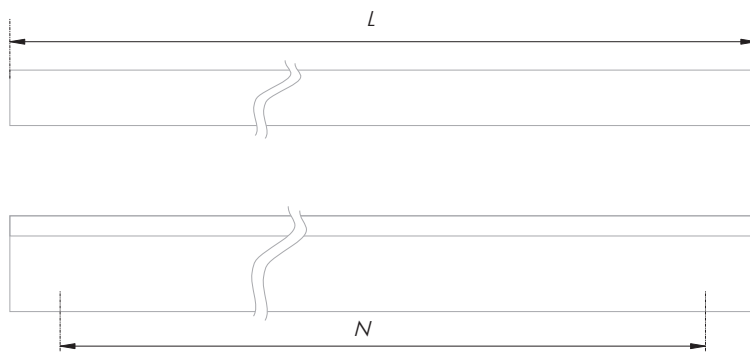

VERTICAL

PORT

RS066

Удлиненная ручка-скоба с Т-образным корпусом отличается гладкими и чёткими линиями на протяжении всей зоны захвата. Благодаря строгому прямому дизайну и разнообразным цветовым решениям, PORT RS066 подойдет к сдержанной и деловой мебели неоклассических, скандинавских и лофтовых интерьеров. Ручка гармонично впишется на фасады под бетон, натуральное дерево, на матовые покрытия и жёные фактуры под шпон или пластиковые плиты.

The elongated T-shaped pull handle features smooth and clean lines throughout the entire grip area. With its austere, straightforward design and a variety of colors, the PORT RS066 suits the understated and formal furniture of neoclassical, Scandinavian and loft interiors. The handle will fit harmoniously on concrete, natural wood, matte and burnt veneer textures or plastic panels.

N	L	H	D
128	148	19	11
192	211	19	11
320	340	19	11
960	1000	19	11