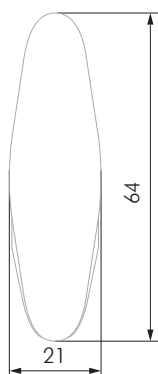

Однорожковые крючки FLY в форме крыла в дружелюбном с фасадом оттенке практически не заметны, а на контрастной поверхности мебели «рисуют» игривые штрихи. FLY — это универсальная модель, которая уместна практически на любом гарнитуре модерн, а в чёрном цвете в лофт-интерьерах. Скрытый крепёж и дополнительное сцепление корпуса крючка к планке подчёркивают минимализм изделия.

FLY single-arm wing-shaped hooks in a friendly shade with the front are almost invisible, and «draw» playful touches on the contrasting surface of the furniture. FLY is a universal model, which is appropriate for almost any modern set, and in black in loft interiors. Concealed fasteners and an additional clutch of the hook body to the bar emphasize the minimalism of the product.

Тип крючка Type of hooks	Артикул Article	Максимальная нагрузка, кг Maximum load capacity	Вес, г Weight	Цвет Color
Однорожковый крючок / Single-arm hook	K105CP.9	10	70	Хром полированный / Chrome polished
	K105SC.9	10	70	Сатиновый хром / Satin chrome
	K105BSN.9	10	70	Атласный сатиновый никель / Brushed satin nickel
	K105BL.9	10	70	Матовый черный / Matt black