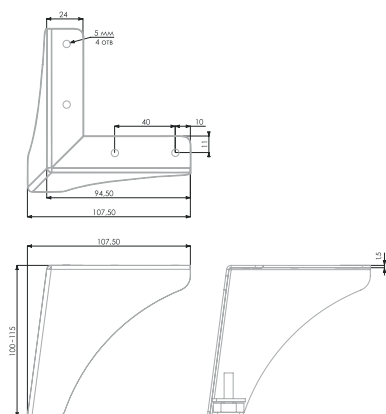

GRAND

N331

РЕГУЛИРОВКА
ПО ВЫСОТЕ 15 мм

Простота и универсальность опор GRAND являются выражением их утонченности и вкуса. Подобранные в тон к мебельному гарнитуру, они визуально сливаются с ним в единую монолитную конструкцию, а в контрастных с фасадами оттенках создают яркие акценты. Пожалуй, в этом и есть их удобство и величие (grand в переводе с английского «великий») — умело воплощать замысел дизайнера.

The austerity and universal validity of GRAND supports are an expression of their sophistication and taste. Tailored to the tone of the furniture set, they visually merge with it in a single monolithic structure, and in shades contrasting with the facades they create bright highlights. Perhaps that is their convenience and greatness (grand in English means «great») - skillfully embodying the designer's idea.

Тип опоры Type of support	Артикул Article	Максимальная нагрузка на одну опору, кг Maximum load per support	Вес, г Weight	Цвет Color
Мебельная опора / Furniture support	N331BL.2/100	30	195	Матовый чёрный / Matt black
	N331W.2/100	30	195	
	N331GR.2/100	30	195	
	N331BL.2/150	30	320	Белый / White
	N331W.2/150	30	320	
	N331GR.2/150	30	320