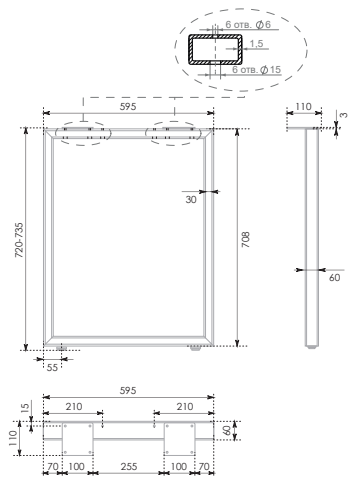

Благодаря устойчивой П-образной форме опора PORTAL является универсальным решением. С помощью одной модели можно создать функциональную поверхность, интегрированную в гарнитур, а из двух — отдельно стоящий стол. Включённые в мебель столешницы в эпоху хоум-офисов как никогда актуальны. Они экономят место и просто незаменимы для малогабаритных квартир. На средней или большой кухне модель поможет организовать дополнительную рабочую зону или место для чаепитий.

The PORTAL support is a universal solution due to its stable U-shape. One model can be used to create a functional surface integrated into a set, and two models can be used to create a freestanding table. Table tops included in furniture are more relevant in the era of home offices than ever before. They save space and are simply indispensable for small apartments. In a medium or large kitchen, the model can help you arrange an additional work area or a place for tea parties.

РЕГУЛИРОВКА ПО ВЫСОТЕ 15 ММ

Тип опоры Type of support	Артикул Article	Максимальная нагрузка на одну опору, кг Maximum load per support	Вес, г Weight	Цвет Color
Мебельная опора / Furniture support	N320BL.1/720	120	5600	Матовый чёрный / Matt black
	N320BL.1/820	120	6100	
	N320GR.1/720	120	5600	Белый / White
	N320GR.1/820	120	6100	
	N320W.1/720	120	5600	Серый / Grey
	N320W.1/820	120	6100