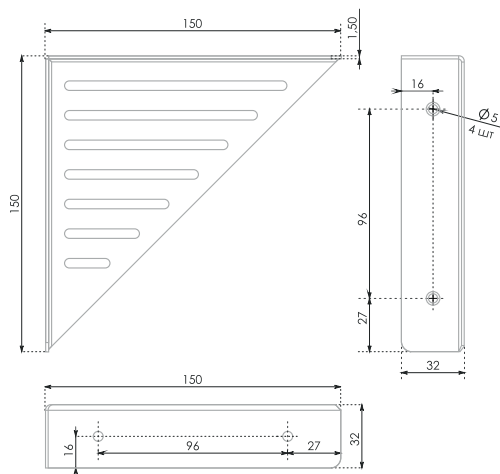

Тип полкодержателя Shelf holder	Артикул Article	Максимальная нагрузка на пару, кг Maximum load capacity	Вес, г Weight	Цвет Color
Полкодержатель / Shelf holder	P309BL.4	40	454	Матовый чёрный / Matt black
	P309W.4	40	454	Белый / White
	P309GR.4	40	454	Серый / Grey