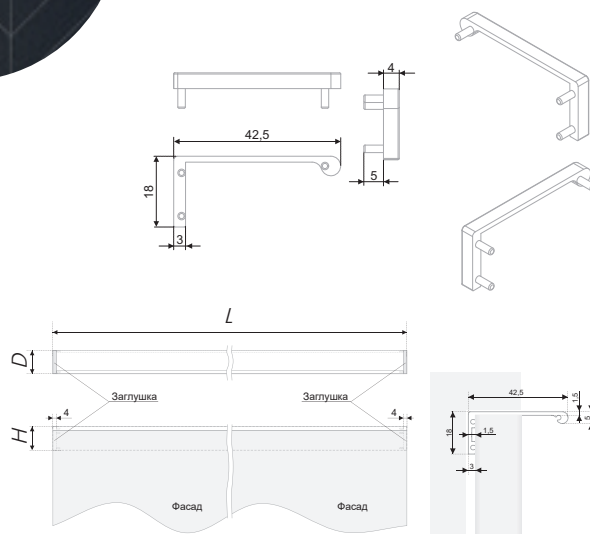

L	H	D
3000	18	42,5

Тип ручки Type of handle	Артикул Article	Вес Weight	Цвет Color
Ручка торцевая-профильная / Edge-profile handle	RP101SC.1/000/3000	940	Сатиновый хром / Satin chrome
	RP101BL.1/000/3000	940	
	RP101GR.1/000/3000	940	Матовый чёрный / Matt Black
Заглушка/ Clugs	RZ101.01SC	27	Серый / Grey
	RZ101.01BL	27	
	RZ101.01GR	27	

*Полезная длина ручки 3000 мм

**Фактическая длина ручек в цвете BL — 3100 мм