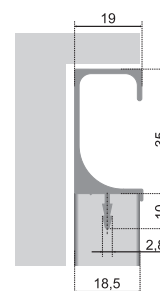

C-LINE

RP002

Врезная С-образная модель позволяет удобно браться будто изнутри ручки за верхний выступ. За счёт своей формы ручка становится лаконичным продолжением фасада, а сдержанный цвет помогает вписаться в любой интерьер.

Insert C-shaped handle lets its user to comfortably hold it by the slightly sticking out top edge. Thanks to its shape, the handle works as a facade's laconic extension while the subtle color lets the model to be fit within practically any interior.

L	H	D
3000	35	19

Тип ручки Type of handle	Артикул Article	Вес Weight	Цвет Color
Ручка профильная Profile handle	RP002SC.1/000/3000 RP002BL.1/000/3000	1318 1318	Сатиновый хром / Satin chrome Матовый чёрный / Matt Black

*Полезная длина ручки 3000 мм

**Фактическая длина ручек в цвете BL — 3100 мм