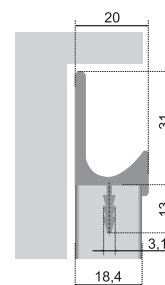

L-LINE

RP003

Врезная L-образная модель RP003 предполагает охват выступа в ручке снизу. Благодаря своей форме ручка практически незаметна на фасаде, что позволяет сделать мебель удобной для использования и в то же время подчеркнуть лаконичность интерьера.

Insert L-shaped handle RP003 is intended to be held by its slightly sticking out bottom edge. Thanks to its shape, the handle is almost invisible on a facade, which makes furniture comfortable to use and at the same time emphasizes interior's elegance.

L	H	D
3000	31	20

Тип ручки Type of handle	Артикул Article	Вес Weight	Цвет Color
Ручка профильная Profile handle	RP003SC.1/000/3000 RP003SC.1/000/3000	1633 1633	Сатиновый хром / Satin chrome Матовый чёрный / Matt Black

*Полезная длина ручки 3000 мм

**Фактическая длина ручек в цвете BL — 3100 мм