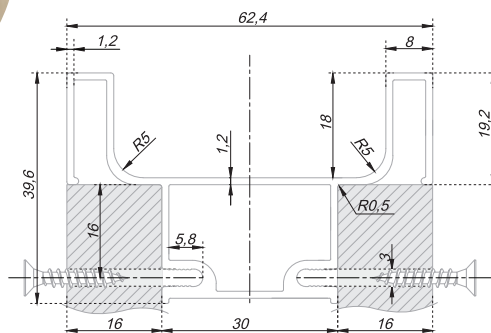

Профильная С-образная вертикальная ручка GOLA BALANCE RP053 устанавливается между двух распашных фасадов, обеспечивая удобство открывания сразу двум модулям. Профиль ручки имеет увеличенную глубину для комфортного захвата. Данный тип ручек не требует заглушек и соединительных углов. Идеальным дополнением для GOLA BALANCE RP053 станут торцевые ручки ADAM RT021 и EVA RT020, которые обозначают зону захвата и выведут мебельный проект на новый уровень удобства и эстетики.

The GOLA BALANCE RP053 vertical profile handle is mounted between the two swing fronts, allowing two modules to be easily opened at once. The handle profile is deepened for a comfortable grip. This type of handle does not require any end caps or connecting corners. Ideal complement for GOLA BALANCE RP053 are edge handles ADAM RT021 and EVA RT020, which indicate the gripping zone and take your furniture project to a new level of comfort and aesthetics.