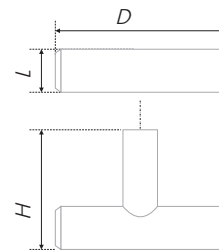

L	H	D
44	32	12

Тип ручки Type of handle	Артикул Article	Вес Weight	Цвет Color
Ручка-кнопка Handle-knob	RC200CP.5	50	Хром полированный /Chrome polished
	RC200SC.5	50	Сатиновый хром / Satin chrome
	RC200BN.5	50	Чёрный никель /Black nickel
	RC200BSG.5	50	Брашированное сатиновое золото / Brushed satin gold