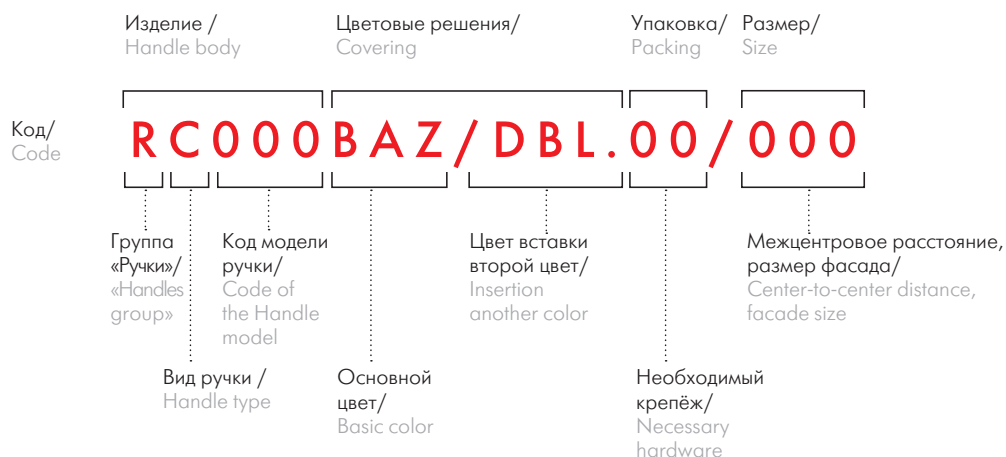

Классические ручки / Classic furniture handles