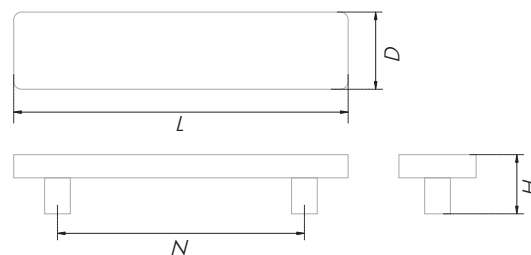

CARAMEL

RS602

Похожие на конфетки, эти ручки-скобы — для весёлых, сочных детских комнат, игровых и учебных классов. Основа ручек выполнена из прочного цинк-алюминия, а вкусная форма - из пищевого силикона. Параметры CARAMEL учитывают особенности захвата маленькими пальчиками. Изделия прошли независимые лабораторные испытания на токсичность, просты в уходе, устойчивы к высоким температурам и к ультрафиолету.

Looking like candy, these bracket handles are intended for fun, lively kids' rooms, playrooms and classrooms. The base of the handle is made of durable zinc-aluminum, while the delicious outer form is made of food-grade silicone. CARAMEL's specifications take into account the gripping parameters of small fingers. The products have been independently lab tested for toxicity, ease of cleaning, resistance to high temperatures and UV radiation.

N	L	H	D
96	131	23	30

Тип ручки Type of handle	Артикул Article	Вес Weight	Цвет Color
Ручка-скоба Handle-brace	RS602W.4/96	78	Белый / White
	RS602PN.4/96	78	Розовый / Pink
	RS602DB.4/96	78	Голубой / Blue