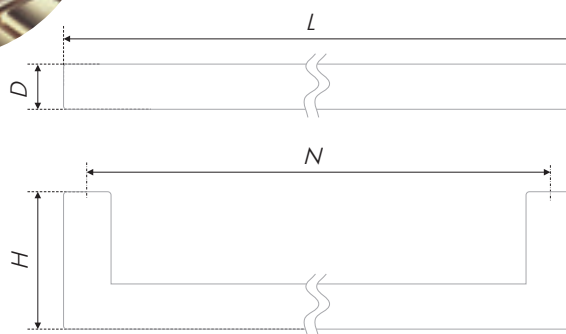

QUADRA

RS043

Гениальная, как всё простое строгая, геометричная QUADRA. Скоба, выполненная в форме удлинённого прямоугольника без использования декора, создает настроение стремительности и лёгкости. RS043 – современный взгляд на удобную и стильную фурнитуру. Она обладает широким размерным рядом и представлена в популярных оттенках.

Genius, as everything simple is, severe, geometrical QUADRA. A brace, manufactured in a form of oblonged square with no decorations, sets the mood of precipitancy and lightness. RS043 is an up-to-date view on comfortable and stylish fittings. It has wide selection of dimensions and it is provided in popular gradations.

N	L	H	D
96	105	28	9
128	137	28	9
160	169	28	9
192	201	28	9
224	233	28	9
256	265	28	9
320	329	28	9

Тип ручки Type of handle	Артикул Article	Вес Weight	Артикул Article	Вес Weight	Цвет Color
Ручка-скоба Handle-brace	RS043BL.4/128	106	RS043SN.4/128	106	Матовый чёрный / Matt black
	RS043BL.4/160	124	RS043SN.4/160	124	
	RS043BL.4/192	142	RS043SN.4/256	178	Хром полированный / Chrome polished
	RS043BL.4/256	178	RS043MBSG.4/96	89	
	RS043BL.4/320	210	RS043MBSG.4/128	106	Сатиновый хром / Satin chrome
	RS043CP.4/96	89	RS043MBSG.4/160	124	
	RS043CP.4/128	106	RS043MBSG.4/192	142	Сатиновый никель / Satin nickel
	RS043CP.4/160	124	RS043MBSG.4/256	178	
	RS043CP.4/192	142	RS043MBSG.4/320	210	Матовое брашированное сатиновое золото / Matt brushed satin gold
	RS043CP.4/256	178	RS043BN.4/96	89	
	RS043CP.4/320	210	RS043BN.4/128	106	Чёрный никель / Black nickel
	RS043SC.4/96	89	RS043BN.4/160	124	
	RS043SC.4/128	106	RS043BN.4/192	142	Белый / White
	RS043SC.4/160	124	RS043BN.4/256	178	
	RS043SC.4/192	142	RS043BN.4/320	210	
	RS043SC.4/256	178	RS043W.4/128	102	
	RS043SC.4/320	210	RS043W.4/160	119	
	RS043SN.4/96	89	RS043W.4/192	145