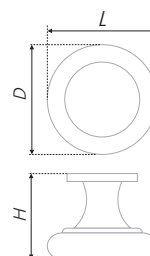

N	L	H	D	L	H	D
96	115	30	19	34	26,5	34
128	148	30	19			

Тип ручки Type of handle	Артикул Article	Вес Weight	Цвет Color
Ручка-кнопка Handle-knob	RC414BAP.1	74	Брашированное старинное олово / Brushed antique pewter
Ручка-скоба Handle-brace	RS424BAB.5/96	89	Брашированная старинная бронза / Brushed antique bronze
	RS424BAB.5/128	114	
	RS424BAP.5/96	89	
	RS424BAP.5/128	114