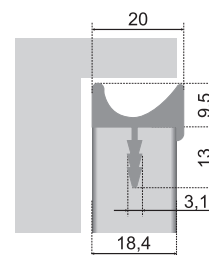

L	H	D
3000	9,5	20

Тип ручки Type of handle	Артикул Article	Вес Weight	Цвет Color
Ручка профильная Profile handle	RP004SC.1/000/3000 RP004BL.1/000/3000	1159 1240	Сатиновый хром / Satin chrome Матовый чёрный / Matt Black

*Полезная длина ручки 3000 мм

**Фактическая длина ручек в цвете BL — 3100 мм