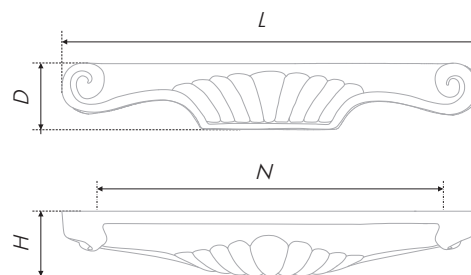

В образе FLORENCE отчётливо прослеживаются черты величественных капителей, венчающих колонны дворцов эпохи Возрождения. Дизайн модели дошёл до нас из глубины веков и является истинно классическим. И даже если у вас нет дворца с дорогим убранством, это не повод отказываться от фурнитуры, воспроизведённой по канонам классического стиля. Благо, что сегодня роскошный стиль и качество доступнее, чем в эпоху Возрождения. Каждая модель произведена в сердце Италии, а белоснежная или кремовая патина нанесена вручную. FLORENCE создана, чтобы украсить современную изысканную мебель.

The attributes of dignified heads, crowning the columns of the Renaissance era palaces, are clearly observed in the image of FLORENCE. The model design has come to us from the depth of the centuries and it is truly classical. Each model is produced in the heart of Italy, and snow-white or creamy patina is applied by hand.