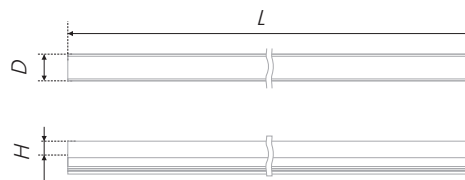

L	H	D
3000	9,5	20

Тип ручки Type of handle	Артикул Article	Вес Weight	Цвет Color
Ручка профильная Profile handle	RP004SC.1/000/3000 RP004BL.1/000/3000	1159 1240	Сатиновый хром / Satin chrome Матовый чёрный / Matt Black

*Полезная длина ручки 3000 мм

**Фактическая длина ручек в цвете BL — 3100 мм