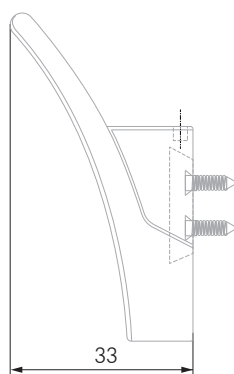

Однорожковые крючки FLY в форме крыла в дружелюбном с фасадом оттенке практически не заметны, а на контрастной поверхности мебели «рисуют» игривые штрихи. FLY — это универсальная модель, которая уместна практически на любом гарнитуре модерн, а в чёрном цвете в лофт-интерьерах. Скрытый крепёж и дополнительное сцепление корпуса крючка к планке подчёркивают минимализм изделия.

FLY single-arm wing-shaped hooks in a friendly shade with the front are almost invisible, and «draw» playful touches on the contrasting surface of the furniture. FLY is a universal model, which is appropriate for almost any modern set, and in black in loft interiors. Concealed fasteners and an additional clutch of the hook body to the bar emphasize the minimalism of the product.

Тип крючка Type of hooks	Артикул Article	Максимальная нагрузка, кг Maximum load capacity	Вес, г Weight	Цвет Color
Однорожковый крючок / Single-arm hook	K105CP.9	10	70	Хром полированный / Chrome polished
	K105SC.9	10	70	Сатиновый хром / Satin chrome
	K105BSN.9	10	70	Атласный сатиновый никель / Brushed satin nickel
	K105BL.9	10	70	Матовый черный / Matt black