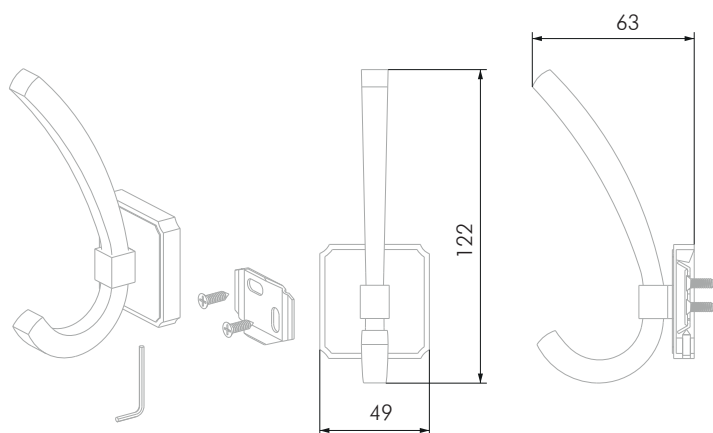

A severe and laconic HENRY is made in Scandinavian style. It reflects practically all dual traits of this direction: severe form and moderate decor, contrast and dilute tones, visual lightness and serious loading capacity of 15 kg. HENRY will show its responsible and hardworking nature in the entrance halls, sleeping rooms, bathrooms and nurseries, practically everywhere, where you need to arrange things. The model doesn't have grey areas and it is distinctive thanks to the hidden fastening. The assembly to a front is carried out with the help of a special board, located under the hook's cover.

Тип крючка Type of hooks	Артикул Article	Максимальная нагрузка, кг Maximum load capacity	Вес, г Weight	Цвет Color
Двухрожковый крючок / Two-horn hook	K217BSN.9	15	174	Атласный сатиновый никель / Brushed satin nickel
	K217BAZ.9	15	174	Чёрнёный старинный цинк / Black antique zinc
	K217BL.9	15	174	Матовый чёрный / Matt black
	K217AB.9	15	174	Старинная латунь / Antique brass