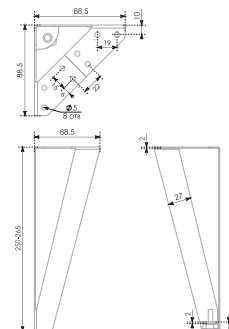

Тип опоры Type of support	Артикул Article	Максимальная нагрузка на одну опору, кг Maximum load per support	Вес, г Weight	Цвет Color
Мебельная опора / Furniture support	N333BL.2/100	30	117	Матовый чёрный / Matt black
	N333W.2/100	30	117	
	N333GR.2/100	30	117	Белый / White
	N333BL.2/150	30	181	
	N333W.2/150	30	181	
	N333GR.2/150	30	181	Серый / Grey
	N333BL.2/250	30	287	
	N333W.2/250	30	287	
N333GR.2/250	30	287