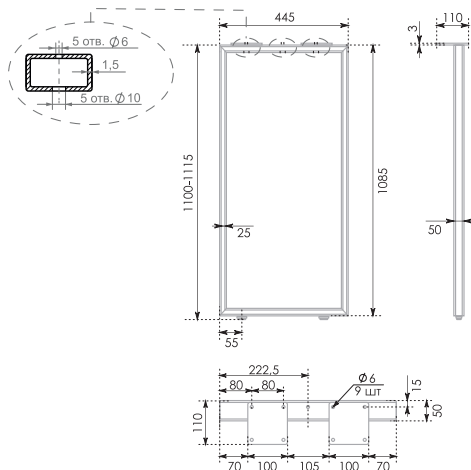

РЕГУЛИРОВКА
ПО ВЫСОТЕ **15 мм**

Чёткая, прямолинейная П-образная опора для столешниц и барных стоек, интегрированных в мебель с нагрузкой до 120 кг, имеет возможность регулировки по высоте 15 мм, что актуально для эксплуатации на неровных полах. Сварные швы изделия тщательно отшлифованы. Опора PORTAL Max — образец универсального решения, не диктующего, но легко подстраивающегося под стиль мебели. Нарочитая небрежность брутальной столешницы перенесет PORTAL Max в диапазон лофтовых решений, а аккуратное обрамление — в стильный Минимализм и Неоклассику.

A clear, straight U-shaped leg for countertops and bar counters integrated into furniture with a load capacity of up to 120 kg, has a height adjustment of 15 mm, which is relevant for use on uneven floors. The welded seams of the product are carefully polished. PORTAL Max leg is an example of a universal solution, which does not dictate, but easily adapts to the style of furniture. The deliberate carelessness of the brutal countertop allows PORTAL Max to fit into loft solutions, and the neat frame – into stylish Minimalism and Neoclassic.

Тип опоры Type of support	Артикул Article	Максимальная нагрузка на одну опору, кг Maximum load per support	Вес, г Weight	Цвет Color
Мебельная опора / Furniture support	N323BL1/1100	120	5600	Матовый чёрный / Matt black Белый / White
	N323W.1/1100	120	5600