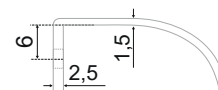

N	L	H	D
32	44	14	46

Тип ручки Type of handle	Артикул Article	Вес Weight	Цвет Color
Торцевая ручка Edge handle	RT011CP.1/32	33	Хром полированный / Chrome polished
	RT011SC.1/32	33	Сатиновый хром / Satin chrome
	RT011BL.1/32	33	Матовый чёрный / Matte black
	RT011BAP.1/32	33	Брашированное старинное олово / Brushed antique pewter
	RT011W.1/32	33	Белый / White
	RT011MBSN.1/32	33	Матовый атласный никель / Matt satin nickel