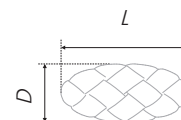

Уютная и домашняя CASA с изящными переплетениями придёт по вкусу тем, кто выбирает традиционный стиль, высокое качество и, конечно же, удобство. Скоба и кнопка исключительно обтекаемой, тактильно приятной и эргономичной для захвата формы могут быть установлены как на кухонные гарнитуры, так и на мебель в гостиную, прихожую или спальню. Фурнитурная пара представляет тосканскую (средиземноморскую) классику, впитавшую в себя умиротворенность солнечного полуострова.

Cozy and homelike CASA with delicate entwined patterns will suit the taste of those who choose traditional style, high quality, and, of course, comfort. A brace and a knob of exclusively well rounded, pleasant for touching and ergonomic for handling form may be assembled as to a complete kitchen as to the furniture of a living room, an entrance hall or a sleeping room. The fitting pair represents the Tuscan (Mediterranean) classics, which absorbed the tranquility of a sunny peninsula.