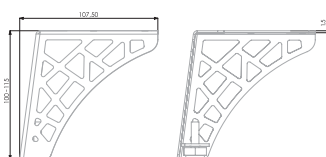

VISTA

N330

РЕГУЛИРОВКА ПО ВЫСОТЕ 15 мм

Опоры VISTA с ажурным вязаным декором призваны стать акцентом в дизайне скандинавской или неоклассической мебели, её стильным украшением. Несмотря на свой воздушный дизайн одна опора с выдерживает внушительные 30 кг. Согласитесь, это более чем достаточно для мебели малых форм: тумб, комодов, обувниц, а также невысоких (с ножками 150 мм) столиков по типу азиатских.

VISTA supports with tracery knitted decoration are intended to be an emphasis in the design of Scandinavian or neoclassical furniture, its stylish decoration. Despite its airy design one leg can support an impressive 30 kg. You must admit that this is more than enough for furniture of small forms: drawers, chests of drawers, shoe boxes, as well as low (with 150 mm legs), Asian-style tables.

Тип опоры Type of support	Артикул Article	Максимальная нагрузка на одну опору, кг Maximum load per support	Вес, г Weight	Цвет Color
Мебельная опора / Furniture support	N330BL.2/60	30	100	Матовый чёрный / Matt black
	N330W.2/60	30	100	
	N330GR.2/60	30	100	Белый / White
	N330BL.2/100	30	150	
	N330W.2/100	30	150	Серый / Grey
	N330GR.2/100	30	150	
	N330BL.2/150	30	234	
	N330W.2/150	30	234	
N330GR.2/150	30	234