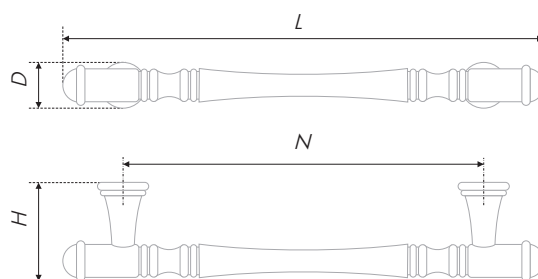

N	L	H	D
128	169	34	18

Тип ручки Type of handle	Артикул Article	Вес Weight	Цвет Color
Ручка-скоба Handle-brace	RS312BAZ.4/128	139	Черный старинный цинк / Black antique zinc
	RS312Br.4/128	139	
	RS312AB.4/128	139	Коричневый / Brown Старинная латунь / Antique brass