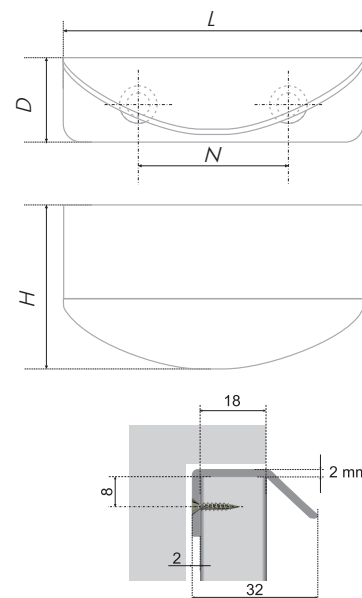

N	L	H	D
32	64	34	18

Тип ручки Type of handle	Артикул Article	Вес Weight	Цвет Color
Торцевая ручка Edge handle	RT007CP.1/32	48	Хром полированный / Chrome polished
	RT007MBSN.1/32	48	Матовый атласный никель / Matt satin nickel
	RT007BGC.1/32	48	Брашированное карамельное золото/ Brushed gold caramel
	RT007BAP.1/32	48	Брашированное старинное олово / Brushed antique pewter