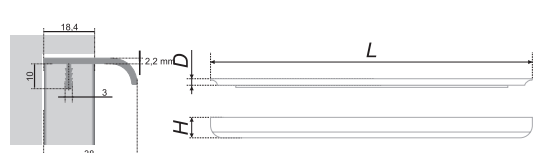

MONTE
RT010

код / code	G	L	H	D
RT010SC.1/000/400	126	397	38	10,5