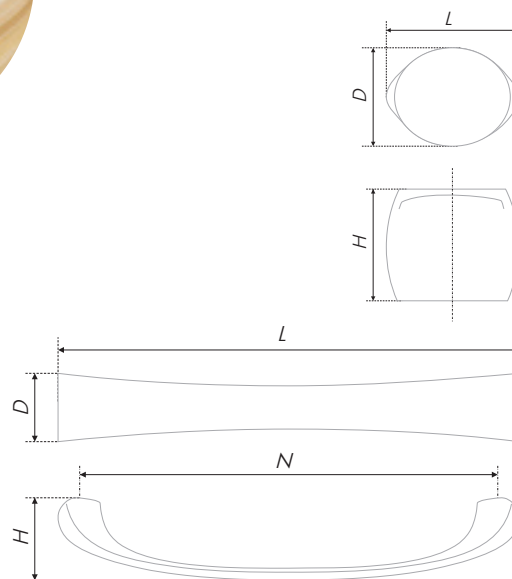

N	L	H	D	L	H	D
128	142	25	21	29	25	21
160	174	25	22			

Тип ручки Type of handle	Артикул Article	Вес Weight	Цвет Color
Ручка-кнопка Handle-knob	RC119GC.4	56	Карамельное золото / Gold caramel
	RC119MDN.4	56	
Ручка-скоба Handle-brace	RS199GC.4/128	108	Матовый тёмный никель / Matt dark nickel
	RS199GC.4/160	127	
	RS199MDN.4/128	108	
	RS199MDN.4/160	127