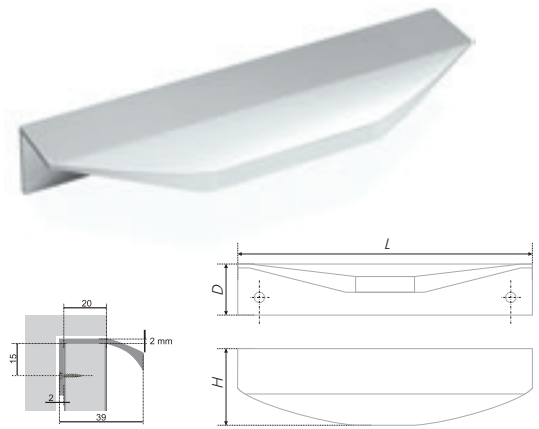

DELTA
RT005

код / code	G	L	H	D
RT005CP.1/128	75	150	39	26