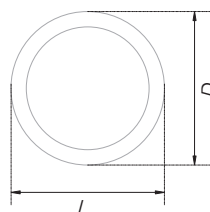

POPCORN RC601

LOLLIPOP RC600

Для любопытных малышей, которые любят пробовать всё на вкус – безопасные и нежные ручки из цинк-алюминия с насадками из пищевого силикона. Разработанные с учётом особенностей детской моторики, эти ручки созданы специально для маленьких пальчиков. LOLLIPOP и POPCORN легко выдерживают частый уход, высокие температуры и ультрафиолетовое излучение.

Safe and gentle zinc-aluminum handles with food-grade silicone tips for curious kids who love to taste everything. Designed with children's motor skills in mind, these handles are made specifically to be operated by tiny fingers. LOLLIPOP and POPCORN easily withstand frequent cleaning, high temperatures and UV radiation.

L	H	D
45	23	30
50	22	50

Тип ручки Type of handle	Артикул Article	Вес Weight	Цвет Color
Ручка-кнопка Handle-knob	RC600W.4	41	Белый / White
	RC600PN.4	41	Розовый / Pink
	RC600DB.4	41	Голубой / Blue
	RC601W.4	34	
	RC601PN.4	34	
	RC601DB.4	34