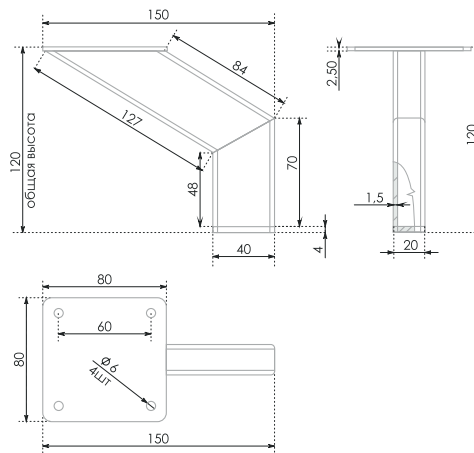

VISTA

N330

РЕГУЛИРОВКА ПО ВЫСОТЕ 15 мм

Опоры VISTA с ажурным вязаным декором призваны стать акцентом в дизайне скандинавской или неоклассической мебели, её стильным украшением. Несмотря на свой воздушный дизайн одна опора с выдерживает внушительные 30 кг. Согласитесь, это более чем достаточно для мебели малых форм: тумб, комодов, обувниц, а также невысоких (с ножками 150 мм) столиков по типу азиатских.