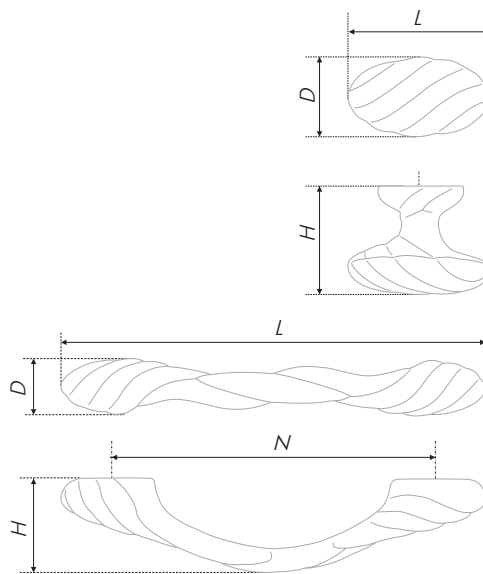

Живое переплетение металла, скрученный жгут или опутанный лианами стебель – форма скобы RS126 и кнопки RC126 кажется гибкой и подвижной. Дизайн ручек создан в поддержку эко-тренда и рекомендован любителям природных мотивов и авторской мебели. Благодаря округлым формам за ручки удобно брать, а уникальное исполнение легко превращает их в яркий элемент декора.

Vivid plexus of metal, curled strap or a halm, enlaced with liana – RS126 brace and RC126 button form seams flexible and movable. Handle design has been developed in support of the ecological trend and recommended for nature motives and author furniture lovers. Thanks to roundish forms it is comfortable to take a handle, a unique performance easily turns it into decor bright element.