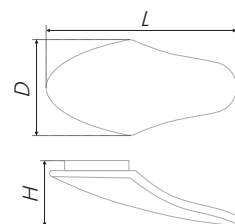

N	L	H	D	L	H	D
128	163	22,5	35	67	20	36

Тип ручки Type of handle	Артикул Article	Вес Weight	Цвет Color
Ручка-кнопка Handle-knob	RC401EAB.4	50	Европейская старинная латунь / European antique brass Чёрный старинный цинк / Black antique zinc
	RC401BAZ.4	50	
	RC401BAB.4	50	
Ручка-скоба Handle-brace	RS401EAB.4/128	114	Брашированная старинная бронза / Brushed antique bronze
	RS401BAB.4/128	114	