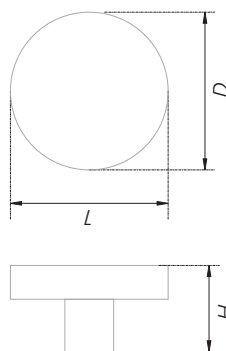

Яркие и манящие, как любимые сладости, стильные геометричные ручки-кнопки сделают оригинальной даже самую простую и скромную мебель. Названные в честь детских угощений, PUDDING и BEZE можно даже попробовать на вкус, ведь мягкие насадки из пищевого силикона делают эти ручки совершенно безопасными для использования в детских помещениях. Ручки просты в уходе, выдерживают высокие температуры и ультрафиолет.

Bright and inviting, just like your favorite sweets, stylish geometric knob handles will make even the simplest and most modest furniture appear sophisticated. Named after children's treats, PUDDING and BEZE can even be tasted, as their soft, food-grade silicone tips make these handles perfectly safe for use in children's areas. The handles are easy to clean and are resistant to the effects of high temperatures and ultraviolet radiation.