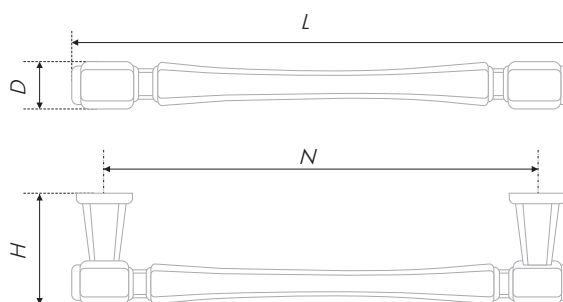

Новый взгляд на изящную фурнитуру – резная скоба GRETA, тонко сработанная на грани индустриального лофта и классического стимпанка. Ручка обладает эргономичной, удобной для захвата формой с лёгким прогибом в центре, основательными ножками и декоративными акцентными линиями. RS310 безукоризненно проявит себя на современных фасадах с использованием древесного и каменного шпонирования или пвх-пленками с узором под бетон.

A new sight on exquisite fittings – GRETA carved brace, delicately developed on the edge of industrial loft and classical steampunk. The handle has a light flexure in its center, solid legs and decorative accentual lines. RS310 will faultlessly approve itself on modern wood-veneered and stone-veneered fronts or fronts with wood-like veneer with the pattern similar to concrete.