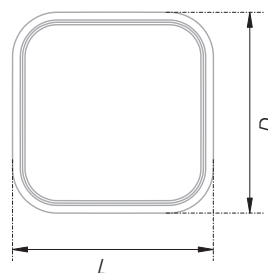

Многомерные грани в графичном обрамлении этой внушительной ручки-кнопки привлекают взгляд и побуждают к прикосновению. Благодаря своему идеальному исполнению и увеличенному размеру, ручка CUBO FACTURA выходит за рамки возможностей традиционных кнопок-спутников. Это — вполне самостоятельный элемент дизайна, способный самостоятельно работать на корпусной мебели малых форм и фасадах солидных габаритов, поддерживающих эстетику Ар-деко, Минимализма, Сканди и Мидсенчури.

The multi-dimensional facets in the graphic frame of this imposing knob handle captivate and encourage the touch. CUBO FACTURA handle goes beyond the capabilities of traditional knob handles. It is a quite self-sufficient design element, capable of working independently on small cabinet furniture and solid size fronts that support the aesthetics of Art Deco, Minimalism, Scandinavian and Midcentury.