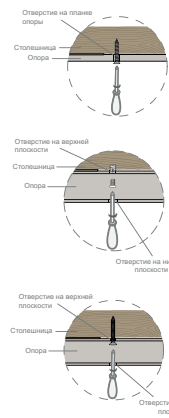

РЕГУЛИРОВКА ПО ВЫСОТЕ 15 ММ

Тип опоры Type of support	Артикул Article	Максимальная нагрузка на одну опору, кг Maximum load per support	Вес, г Weight	Цвет Color
Мебельная опора / Furniture support	N320BL.1/720	120	5600	Матовый чёрный / Matt black
	N320BL.1/820	120	6100	
	N320GR.1/720	120	5600	Белый / White
	N320GR.1/820	120	6100	
	N320W.1/720	120	5600	Серый / Grey
	N320W.1/820	120	6100