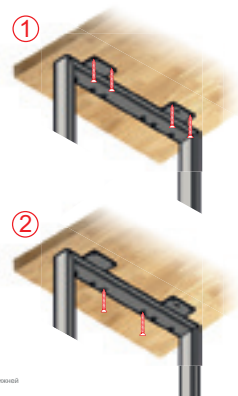

Благодаря устойчивой П-образной форме опора PORTAL является универсальным решением. С помощью одной модели можно создать функциональную поверхность, интегрированную в гарнитур, а из двух — отдельно стоящий стол. Включённые в мебель столешницы в эпоху хоум-офисов как никогда актуальны. Они экономят место и просто незаменимы для малогабаритных квартир. На средней или большой кухне модель поможет организовать дополнительную рабочую зону или место для чаепитий.

The PORTAL support is a universal solution due to its stable U-shape. One model can be used to create a functional surface integrated into a set, and two models can be used to create a freestanding table. Table tops included in furniture are more relevant in the era of home offices than ever before. They save space and are simply indispensable for small apartments. In a medium or large kitchen, the model can help you arrange an additional work area or a place for tea parties.

РЕГУЛИРОВКА ПО ВЫСОТЕ 15 ММ

Тип опоры Type of support	Артикул Article	Максимальная нагрузка на одну опору, кг Maximum load per support	Вес, г Weight	Цвет Color
Мебельная опора / Furniture support	N320BL.1/720	120	5600	Матовый чёрный / Matt black
	N320BL.1/820	120	6100	
	N320GR.1/720	120	5600	Белый / White
	N320GR.1/820	120	6100	
	N320W.1/720	120	5600	Серый / Grey
	N320W.1/820	120	6100