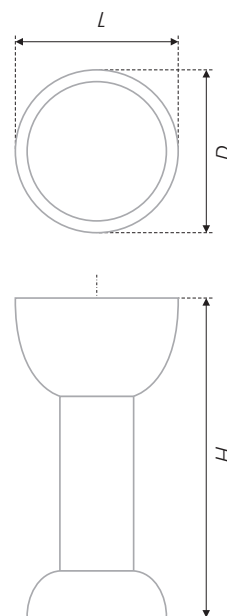

L	H	D
20	39	20

Тип ручки Type of handle	Артикул Article	Вес Weight	Цвет Color
Ручка-кнопка Handle-knob	RC001CP.4 RC001AL.4	18 18	Хром полированный / Chrome polished Алюминий / Aluminium