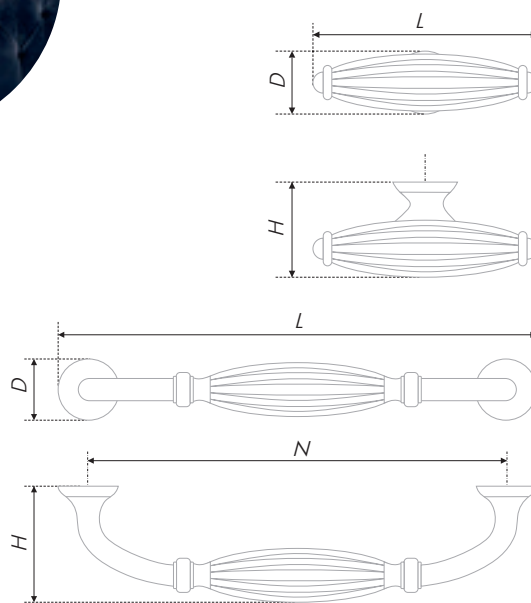

DEMURE

RS464, RC021

DEMURE — благородный тон в оформлении мебели. Модель отличают утончённые формы, взвешенный дизайн, классическая палитра цветов со сложной текстурой и эффектом старения. Скоба и кнопка абсолютно эргономичны — за них не только удобно, но и приятно братьяся.

Кнопка DEMURE дополнена шипом устойчивости, который предотвращает провороты изделия на мебельном фасаде.

DEMURE is a noble ton for furniture decoration. The model is distinguished by exquisite forms, considered design, classical array of colors with complicate texture and aging effect. The brace and the button are absolutely ergonomic, it's not only comfortable, but also pleasant to handle them.

DEMURE button is accomplished with steadiness spike, which prevents the product cranking in the furniture front.

N	L	H	D	L	H	D
128	146	36	18	66	31	19

Тип ручки Type of handle	Артикул Article	Вес Weight	Цвет Color
Ручка-кнопка Handle-knob	RC021AB.5	77	Старинная латунь / Antique brass
	RC021BAZ.5	77	
	RC021ABL.5	77	
Ручка-скоба Handle-brace	RS464AB.5/128	95	Чернёный старинный цинк / Black antique zinc
	RS464BAZ.5/128	95	
	RS464ABL.5/128	95