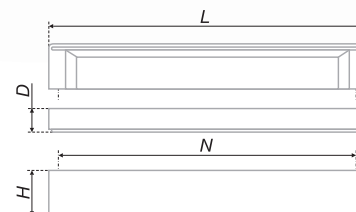

RS147

код / code

RS147CP.4/128	106	138	21	9,5
RS147SC.4/128	106	138	21	9,5