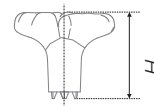

Фурнитурная пара GARDEN RS510, RC510 — изящный букет для мебели в стиле тосканской средиземноморской классики. Это концептуальная модель коллекции la Famiglia с тонкой проработкой деталей искусными мастерами Италии. Во главе композиции — королевский геральдический цветок ирис, украшающий флаг Флоренции уже более 750 лет. Пара из скобы и кнопки — отличный способ украсить классическую мебель и подчеркнуть классический стиль мебели.

GARDEN fittings pair RS510, RC510 is an elegant bouquet for furniture in the style of Tuscan Mediterranean classics. It is a conceptual model of la Famiglia collection with fine detailing by skilled Italian craftsmen. On top of the composition is the royal heraldic flower, the iris, which has been decorating the Florence flag for over 750 years. A pair of staple and button is a great way to decorate classic furniture and emphasize the classic style of furniture.