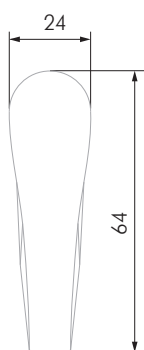

Компактный размер, чистые линии и широкие возможности сочетания с ручками — яркие достоинства однорожкового крючка SKY, названного в честь неба. Модель, повествует о свободе и чистом дизайне, хорошо удерживает навешанные вещи, удобна и приятна в эксплуатации. Скрытый монтаж и дополнительная фиксация корпуса крючка к планке обеспечат надёжность и безупречную эстетику.

Compact size, clean lines and a wide range of possible combinations with handles are the striking advantages of the SKY single-arm hook. The model, tells the story of freedom and clean design, holds hanging things well, is comfortable and pleasant to use. Concealed mounting and additional fixation of the hook body to the bar will ensure reliability and perfect aesthetics.

Тип крючка Type of hooks	Артикул Article	Максимальная нагрузка, кг Maximum load capacity	Вес, г Weight	Цвет Color
Однорожковый крючок / Single-arm hook	K104CP.9	10	69	Хром полированный / Chrome polished
	K104SC.9	10	69	
	K104BSN.9	10	69	Сатиновый хром / Satin chrome
	K104BL.9	10	69	Атласный сатиновый никель / Brushed satin nickel Матовый черный / Matt black