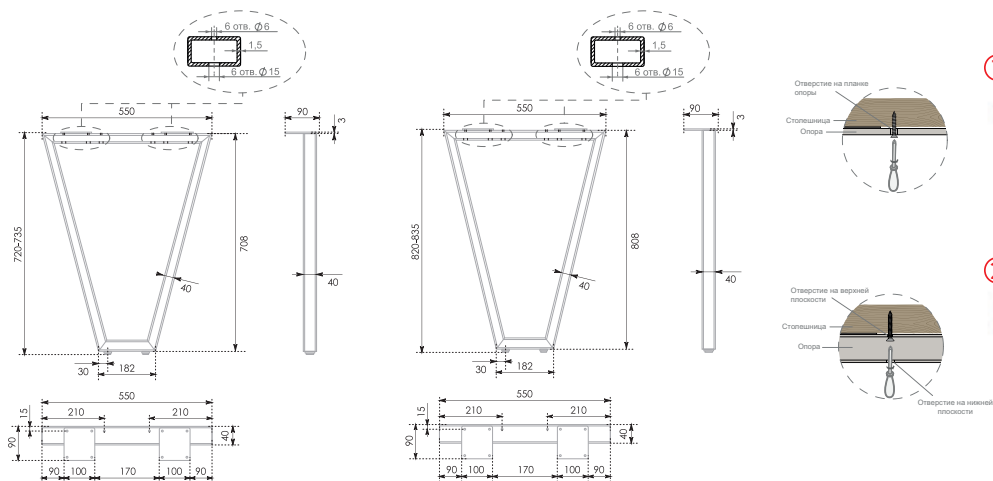

Опора VECTOR предназначена для интегрированных в мебельный гарнитур столешниц и для отдельно стоящих столов не подходит. В этом её преимущество: изящная «ножка» добавит воздуха в интерьер и будет более выигрышно смотреться в сравнении с любой монолитной конструкцией. VECTOR может стать опорой для столешницы не только кухонного гарнитура, но и мебели в детскую, спальную или кабинет — в этих помещениях часто требуются небольшие многофункциональные пристоля.

The VECTOR support is designed for table tops integrated into the furniture set and is not suitable for freestanding tables. This is its advantage: an elegant «leg» will provide the interior with more space and will appear more advantageous in comparison with any monolithic structure. VECTOR can become a support for the table top not only for the kitchen set, but also for the furniture in the children’s room, bedroom or private office - these rooms often require small multifunctional counters.

РЕГУЛИРОВКА ПО ВЫСОТЕ 15 ММ

Тип опоры Type of support	Артикул Article	Максимальная нагрузка на одну опору, кг Maximum load per support	Вес, г Weight	Цвет Color
Мебельная опора / Furniture support	N321BL.1/720	120	4500	Матовый чёрный / Matt black
	N321BL.1/820	120	5000	
	N321W.1/720	120	4500	Белый / White
	N321W.1/820	120	5000	
	N321GR.1/720	120	4500	Серый / Grey
	N321GR.1/820	120	5000