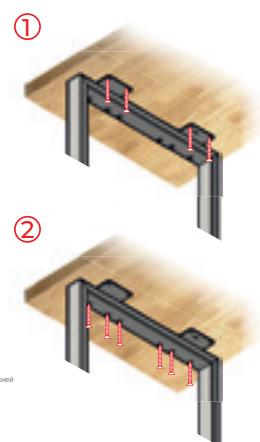

Мебельная опора в форме трапеции из прочной стали в стойком полимерно-порошковом «Белом» или «Матовом чёрном» покрытии. Выдерживая нагрузку до 120 кг, опора станет надёжным основанием для интегрированной в мебель столешницы или самостоятельного стола шириной 600 мм, выполненных в стиле Гранж, Лофт и скандинавский Минимализм. Сварные швы изделия тщательно отшлифованы, для усиления соединения со столешницей в конструкции предусмотрена широкая планка, а для стабильных координат плоскости стола даже в условиях неровных полов — возможность регулировки по высоте 15 мм.

Trapeze-shaped furniture leg made of robust steel in a durable «White» or «Matte Black» polymer-powder coating. Withstanding a load of up to 120 kg, it is a solid base for a tabletop integrated into the furniture or a 600 mm wide standalone table in Grange, Loft and Scandinavian minimalism styles. Welds of the product thoroughly ground, to strengthen the connection with the table top design provides a wide bar, and for table level stability even in conditions of uneven floors – the possibility of height adjustment of 15 mm.

Тип опоры Type of support	Артикул Article	Максимальная нагрузка на одну опору, кг Maximum load per support	Вес, г Weight	Цвет Color
Мебельная опора / Furniture support	N322BL.1/720	120	5500	Матовый чёрный / Matt black
	N322BL.1/820	120	6000	
	N322W.1/720	120	5500	Белый / White
	N322W.1/820	120	5950