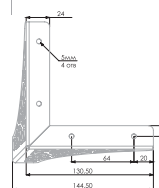

VISTA

N330

РЕГУЛИРОВКА ПО ВЫСОТЕ 15 мм

Опоры VISTA с ажурным вязаным декором призваны стать акцентом в дизайне скандинавской или неоклассической мебели, её стильным украшением. Несмотря на свой воздушный дизайн одна опора с выдерживает внушительные 30 кг. Согласитесь, это более чем достаточно для мебели малых форм: тумб, комодов, обувниц, а также невысоких (с ножками 150 мм) столиков по типу азиатских.

VISTA supports with tracery knitted decoration are intended to be an emphasis in the design of Scandinavian or neoclassical furniture, its stylish decoration. Despite its airy design one leg can support an impressive 30 kg. You must admit that this is more than enough for furniture of small forms: drawers, chests of drawers, shoe boxes, as well as low (with 150 mm legs), Asian-style tables.

Тип опоры Type of support	Артикул Article	Максимальная нагрузка на одну опору, кг Maximum load per support	Вес, г Weight	Цвет Color
Мебельная опора / Furniture support	N330BL.2/60	30	100	Матовый чёрный / Matt black
	N330W.2/60	30	100	
	N330GR.2/60	30	100	Белый / White
	N330BL.2/100	30	150	
	N330W.2/100	30	150	Серый / Grey
	N330GR.2/100	30	150	
	N330BL.2/150	30	234	
	N330W.2/150	30	234	
N330GR.2/150	30	234