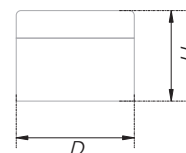

POPCORN RC601

LOLLIPOP RC600

Для любопытных малышей, которые любят пробовать всё на вкус – безопасные и нежные ручки из цинк-алюминия с насадками из пищевого силикона. Разработанные с учётом особенностей детской моторики, эти ручки созданы специально для маленьких пальчиков. LOLLIPOP и POPCORN легко выдерживают частый уход, высокие температуры и ультрафиолетовое излучение.

Safe and gentle zinc-aluminum handles with food-grade silicone tips for curious kids who love to taste everything. Designed with children's motor skills in mind, these handles are made specifically to be operated by tiny fingers. LOLLIPOP and POPCORN easily withstand frequent cleaning, high temperatures and UV radiation.

L	H	D
45	23	30
50	22	50

Тип ручки Type of handle	Артикул Article	Вес Weight	Цвет Color
Ручка-кнопка Handle-knob	RC600W.4	41	Белый / White
	RC600PN.4	41	Розовый / Pink
	RC600DB.4	41	Голубой / Blue
	RC601W.4	34	
	RC601PN.4	34	
	RC601DB.4	34