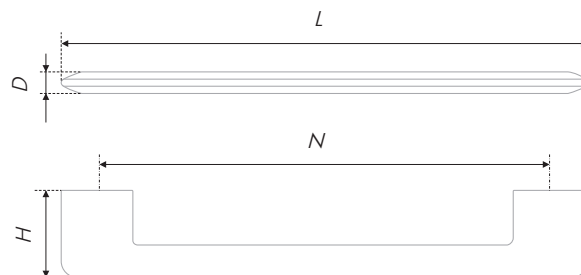

Модный глянец в строгом воплощении. Прямая и устойчивая скоба в переливах покрытия «Чёрный никель» BN создана для претенциозной мебели, с отдельным вниманием к экстерьеру, идеальной гармонии линий, глубокому оттенку и дорогому равномерному блеску. LINK вкладывает в мебельный сюжет максимально стильный подтекст, дополняя и подчёркивая интерьер.

A modern glaze in a severe implementation. A straight, steady brace with BN Black Nickel opalizing covering has been developed for ambitious furniture, with specific attention to the exterior, with ideal lines harmony, deep tone and precious uniform shine. LINK puts the highly possible stylish implication in the furniture theme by supplementing and stressing the interior.