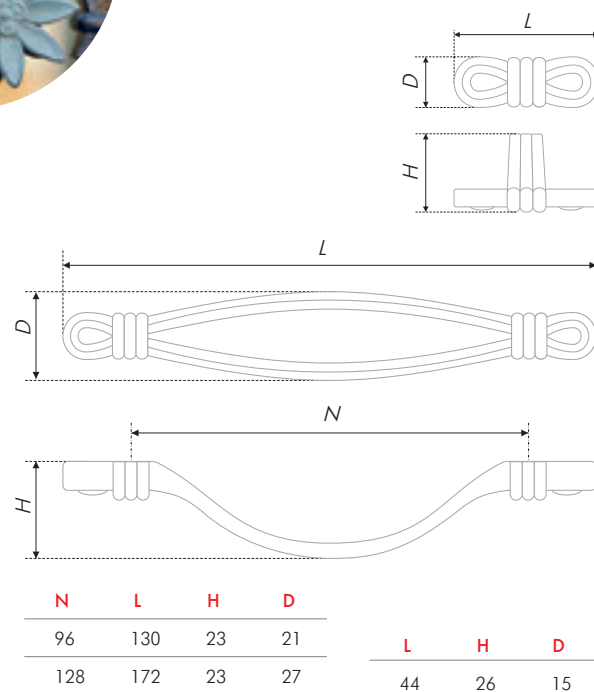

OLIVIA

RS454, RC454

Пара из мебельных ручек OLIVIA в форме скобы RS454 и кнопки RC454 прекрасно подойдет для классических интерьеров, а также к стилям винтаж, романтика и прованс. Это трендовая модель, вдохновлённая природными мотивами и интересом к ретро. Дизайн ручек напоминает оливу — плод вечнозеленого дерева, символ мира и уюта.

OLIVIA RS454 brace and RC454 button couple will perfectly fit classical, vintage, romantica and provence interiors. This is a trendy model inspired by nature motives and interest in retro style. Handles design reminds the olive, the evergreen tree's fruit, the symbol of peace and coziness.

Тип ручки Type of handle	Артикул Article	Вес Weight	Цвет Color
Ручка-кнопка Handle-knob	RC454BAZ.4	45	Черный старинный цинк / Black antique zinc
Ручка-скоба Handle-brace	RS454BAZ.3/128	98	

ЛИМИТИРОВАННАЯ СЕРИЯ