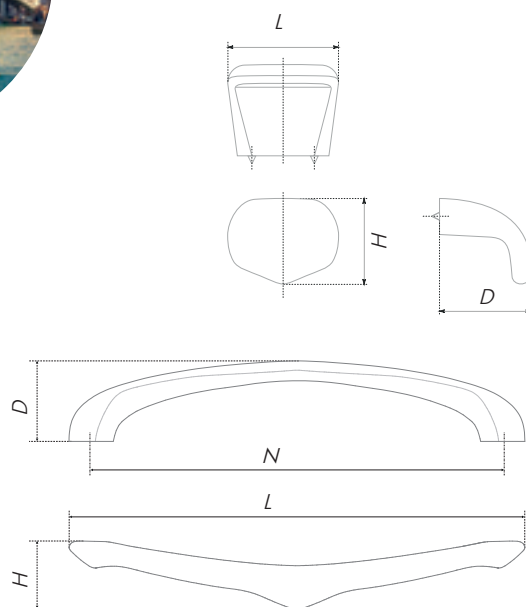

* Произведено в Италии

la Famiglia RIALTO

RS511, RC511 

Пробором пары RIALTO стал известный мост Венеции. Как и великое сооружение, тандем RIALTO создан в Италии – на родине стиля и классики. Ручка-скоба по своей форме напоминает очертания моста или украшение древних венецианок, а ручка-кнопка в форме язычка похожа на старинный артефакт ... Пара RIALTO принадлежит к современной Классике и стилю Рустик одновременно, её универсальность охватывает стилиевые границы от традиции до модерна.

The prototype of the RIALTO pair was the famous Bridge of Venice. Like the great construction, the RIALTO tandem was created in Italy, the birthplace of style and classics. The shape of the pull handle resembles the outline of a bridge or jewels of ancient Venetian women and the tongue-shaped knob handle is similar to an ancient artifact ... The RIALTO pair is classified as an element of both modern classic and rustic style and its versatility covers the stylistic boundaries from traditional to modern.