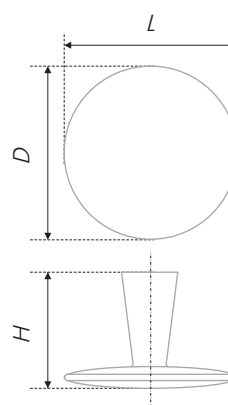

L	H	D
40	27	40

Тип ручки Type of handle	Артикул Article	Вес Weight	Цвет Color
Ручка-кнопка Handle-knob	RC035CP.4	56	Хром полированный / Chrome polished
	RC035BSN.4	56	Атласный сатиновый никель / Brushed satin nickel
	RC035MSG.4	58	Матовое брашированное сатиновое золото / Matt brushed satin gold
	RC035BL.4	58	Матовый чёрный / Matt black