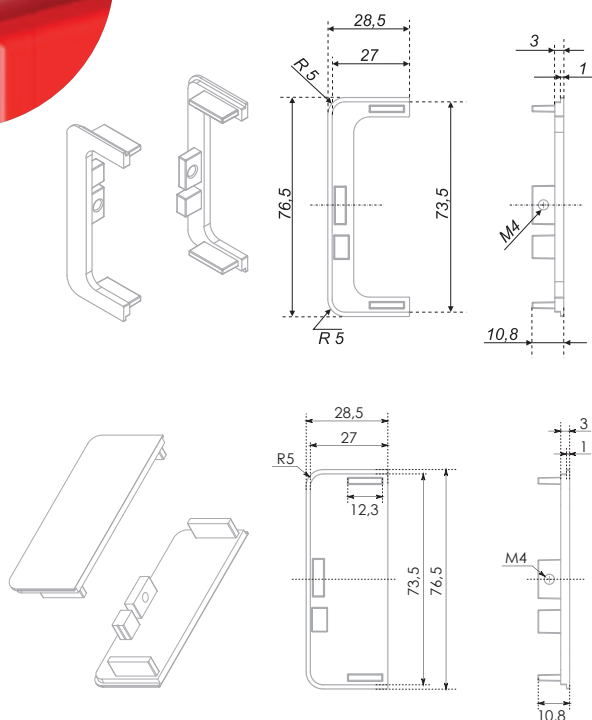

Заглушки для профильной системы GOLA BALANCE позволяют эстетично оформить срез C-образной ручки в границах проекта: RZ050.01 — по краям гарнитура, а RZ050.04 — в зоне стыковки с бытовой техникой или с распашными модулями. Цветовая палитра заглушек совпадает с цветами профилей GOLA BALANCE и гарантирует сочетаемость всех составляющих профильной системы. Аккуратный стык, эстетичный край C-образных профилей — вот зона ответственности заглушек GOLA BALANCE.

GOLA BALANCE profile system plugs allow you to aesthetically design the cut of the C-handle within the project: RZ050.01 for the edges of the furniture set and RZ050.04 for the joint area with the household appliances or with the swing modules. They match the colors of the GOLA BALANCE profiles, ensuring that all the components of the profile system match. A neat joint, the aesthetic edge of the C-profiles is the responsibility of the GOLA BALANCE end caps.