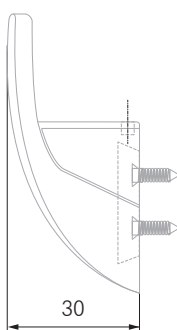

Компактный размер, чистые линии и широкие возможности сочетания с ручками — яркие достоинства однорожкового крючка SKY, названного в честь неба. Модель, повествует о свободе и чистом дизайне, хорошо удерживает навешанные вещи, удобна и приятна в эксплуатации. Скрытый монтаж и дополнительная фиксация корпуса крючка к планке обеспечат надёжность и безупречную эстетику.

Compact size, clean lines and a wide range of possible combinations with handles are the striking advantages of the SKY single-arm hook. The model, tells the story of freedom and clean design, holds hanging things well, is comfortable and pleasant to use. Concealed mounting and additional fixation of the hook body to the bar will ensure reliability and perfect aesthetics.

Тип крючка Type of hooks	Артикул Article	Максимальная нагрузка, кг Maximum load capacity	Вес, г Weight	Цвет Color
Однорожковый крючок / Single-arm hook	K104CP.9	10	69	Хром полированный / Chrome polished
	K104SC.9	10	69	
	K104BSN.9	10	69	Сатиновый хром / Satin chrome
	K104BL.9	10	69	Атласный сатиновый никель / Brushed satin nickel Матовый черный / Matt black