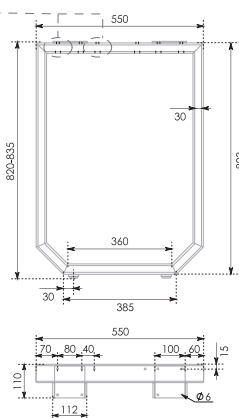

Мебельная опора в форме трапеции из прочной стали в стойком полимерно-порошковом «Белом» или «Матовом чёрном» покрытии. Выдерживая нагрузку до 120 кг, опора станет надёжным основанием для интегрированной в мебель столешницы или самостоятельного стола шириной 600 мм, выполненных в стиле Гранж, Лофт и скандинавский Минимализм. Сварные швы изделия тщательно отшлифованы, для усиления соединения со столешницей в конструкции предусмотрена широкая планка, а для стабильных координат плоскости стола даже в условиях неровных полов — возможность регулировки по высоте 15 мм.

Trapeze-shaped furniture leg made of robust steel in a durable «White» or «Matte Black» polymer-powder coating. Withstanding a load of up to 120 kg, it is a solid base for a tabletop integrated into the furniture or a 600 mm wide standalone table in Grange, Loft and Scandinavian minimalism styles. Welds of the product thoroughly ground, to strengthen the connection with the table top design provides a wide bar, and for table level stability even in conditions of uneven floors – the possibility of height adjustment of 15 mm.

Тип опоры Type of support	Артикул Article	Максимальная нагрузка на одну опору, кг Maximum load per support	Вес, г Weight	Цвет Color
Мебельная опора / Furniture support	N322BL.1/720	120	5500	Матовый чёрный / Matt black
	N322BL.1/820	120	6000	
	N322W.1/720	120	5500	Белый / White
	N322W.1/820	120	5950