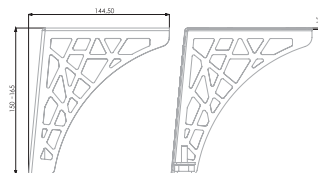

VISTA

N330

РЕГУЛИРОВКА ПО ВЫСОТЕ 15 мм

Опоры VISTA с ажурным вязаным декором призваны стать акцентом в дизайне скандинавской или неоклассической мебели, её стильным украшением. Несмотря на свой воздушный дизайн одна опора с выдерживает внушительные 30 кг. Согласитесь, это более чем достаточно для мебели малых форм: тумб, комодов, обувниц, а также невысоких (с ножками 150 мм) столиков по типу азиатских.

VISTA supports with tracery knitted decoration are intended to be an emphasis in the design of Scandinavian or neoclassical furniture, its stylish decoration. Despite its airy design one leg can support an impressive 30 kg. You must admit that this is more than enough for furniture of small forms: drawers, chests of drawers, shoe boxes, as well as low (with 150 mm legs), Asian-style tables.

Тип опоры Type of support	Артикул Article	Максимальная нагрузка на одну опору, кг Maximum load per support	Вес, г Weight	Цвет Color
Мебельная опора / Furniture support	N330BL.2/60	30	100	Матовый чёрный / Matt black
	N330W.2/60	30	100	
	N330GR.2/60	30	100	Белый / White
	N330BL.2/100	30	150	
	N330W.2/100	30	150	Серый / Grey
	N330GR.2/100	30	150	
	N330BL.2/150	30	234	
	N330W.2/150	30	234	
N330GR.2/150	30	234