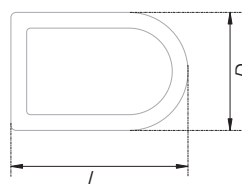

POPCORN RC601

LOLLIPOP RC600

Для любопытных малышей, которые любят пробовать всё на вкус – безопасные и нежные ручки из цинк-алюминия с насадками из пищевого силикона. Разработанные с учётом особенностей детской моторики, эти ручки созданы специально для маленьких пальчиков. LOLLIPOP и POPCORN легко выдерживают частый уход, высокие температуры и ультрафиолетовое излучение.

Safe and gentle zinc-aluminum handles with food-grade silicone tips for curious kids who love to taste everything. Designed with children's motor skills in mind, these handles are made specifically to be operated by tiny fingers. LOLLIPOP and POPCORN easily withstand frequent cleaning, high temperatures and UV radiation.

L	H	D
45	23	30
50	22	50

Тип ручки Type of handle	Артикул Article	Вес Weight	Цвет Color
Ручка-кнопка Handle-knob	RC600W.4	41	Белый / White
	RC600PN.4	41	Розовый / Pink
	RC600DB.4	41	Голубой / Blue
	RC601W.4	34	
	RC601PN.4	34	
	RC601DB.4	34