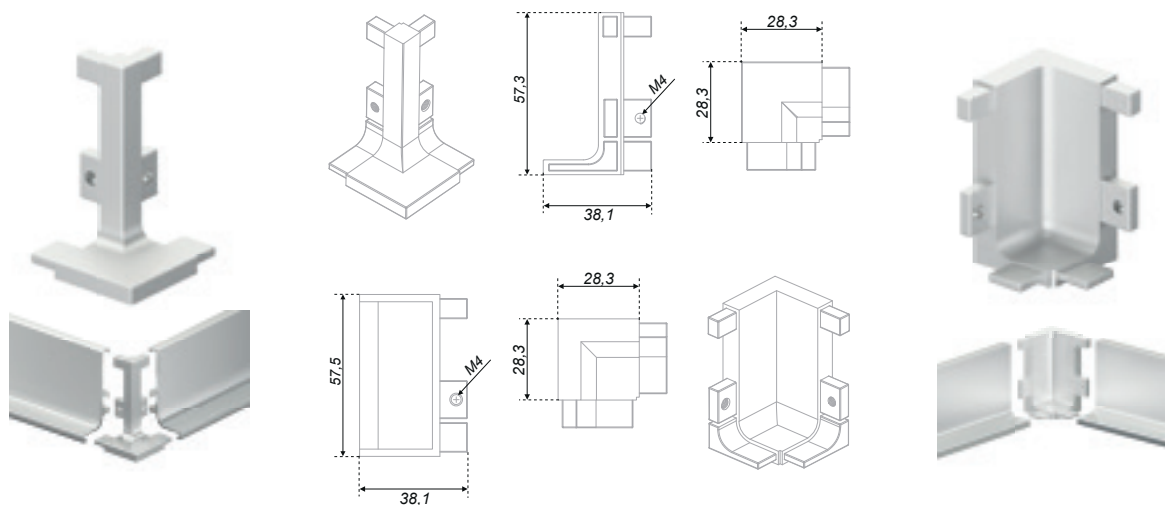

ЗАГЛУШКИ - УГОЛКИ
RZ051.02

код / code	
RZ051.02SC	118
RZ051.02BL	118
RZ051.02W	114
RZ051.02Gr	113
RZ051.02SG	113

ЗАГЛУШКИ - УГОЛКИ
RZ051.03

код / code	
RZ051.03SC	126
RZ051.03BL	126
RZ051.03W	120
RZ051.03Gr	120
RZ051.03SG	120

Заглушки-уголки применяются для переходов профиля GOLA BALANCE в монтажных углах в верхней части нижней базы
* Для установки заглушек не нужно распиливать профиль под 45°

КРЕПЁЖ ДЛЯ ПРОФИЛЯ
К БОКОВОЙ СТЕНКЕ КОРПУСА
RPK001

код / code	
RPK001	287

В комплект входят винты M5*6 — 2 шт.