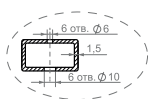

BASIS

N324 St

Знакомое ещё со школьных времен, понятие «базис» ассоциируется с основой и стержнем. Вот почему название для опоры BASIS N324 не пришлось искать долго. Базовая, всем известная и привычная опора для автономных столов и интегрированных в мебель столешниц, высотой 720 мм, выдерживает нагрузку до 60 кг и имеет возможность регулировки в пределах 15 мм, актуальную в условиях неровных полов. Опора выполнена из прочной стали в стойком полимерно-порошковом покрытии.