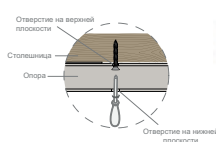

BASIS

N324 St

Знакомое ещё со школьных времен, понятие «базис» ассоциируется с основой и стержнем. Вот почему название для опоры BASIS N324 не пришлось искать долго. Базовая, всем известная и привычная опора для автономных столов и интегрированных в мебель столешниц, высотой 720 мм, выдерживает нагрузку до 60 кг и имеет возможность регулировки в пределах 15 мм, актуальную в условиях неровных полов. Опора выполнена из прочной стали в стойком полимерно-порошковом покрытии.