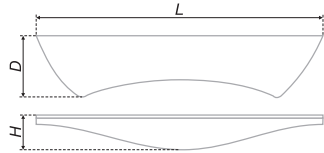

N	L	H	D	L	H	D
128	163	22,5	35	67	20	36

Тип ручки Type of handle	Артикул Article	Вес Weight	Цвет Color
Ручка-кнопка Handle-knob	RC401EAB.4	50	Европейская старинная латунь / European antique brass Чёрный старинный цинк / Black antique zinc
	RC401BAZ.4	50	
	RC401BAB.4	50	
Ручка-скоба Handle-brace	RS401EAB.4/128	114	Брашированная старинная бронза / Brushed antique bronze
	RS401BAB.4/128	114	