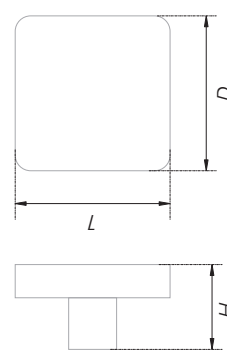

Яркие и манящие, как любимые сладости, стильные геометричные ручки-кнопки сделают оригинальной даже самую простую и скромную мебель. Названные в честь детских угощений, PUDDING и BEZE можно даже попробовать на вкус, ведь мягкие насадки из пищевого силикона делают эти ручки совершенно безопасными для использования в детских помещениях. Ручки просты в уходе, выдерживают высокие температуры и ультрафиолет.

Bright and inviting, just like your favorite sweets, stylish geometric knob handles will make even the simplest and most modest furniture appear sophisticated. Named after children's treats, PUDDING and BEZE can even be tasted, as their soft, food-grade silicone tips make these handles perfectly safe for use in children's areas. The handles are easy to clean and are resistant to the effects of high temperatures and ultraviolet radiation.