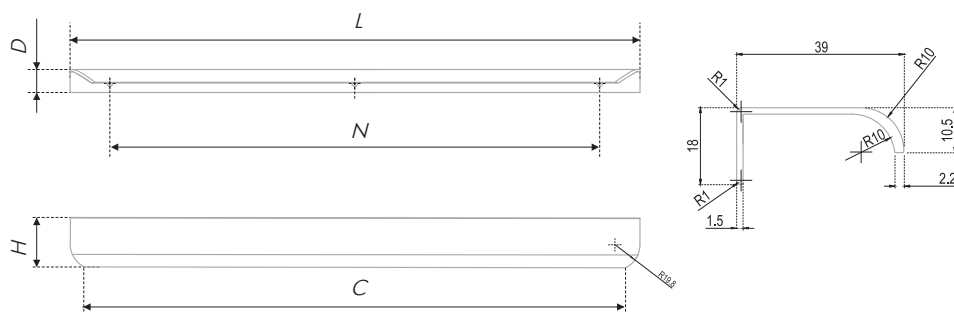

Торцевая ручка MONTE с округлыми формами способна к перевоплощениям. Небольшие длины 150, 200, 300, 400, 450 мм подойдут для установки в размер на бутылочницы и корзины-карго или могут быть стильными «язычками» на широких фасадах. Длинные решения от 500 до 900 мм имеют максимально широкую площадь захвата и, несомненно, добавят эргономичности мебельному гарнитуру. Для минималистичных интерьеров подойдет малыш с МЦ 16 мм. Для широких выдвижных ящиков и вертикального размещения на распашных фасадах подойдут длинные модели 1000, 1200 мм

The face handle MONTE with roundish forms is capable to transform itself. Small lengths of 150, 200, 300, 400, 450 mm will fit for arrangement within the dimensions of a kitchen bottle basket and cargo basket, or they may be stylish reeds on wide fronts. Long solutions from 500 to 900 mm have the widest possible area of handling and, without any doubt, they will add ergonomics to a furniture set.

Размер	N	L	H	D	C
40	16	40	39	18	15
150	128	147	39	18	115
200	160	197	39	18	165
300	224	297	39	18	265
400	320	397	39	18	365
450	192*2	447	39	18	415
500	224*2	497	39	18	465
600	256*2	597	39	18	565
700	320*2	697	39	18	665
800	352*2	797	39	18	765
900	384*2	897	39	18	865
1000	288*3	997	39	18	965
1200	352*3	1197	39	18	1165