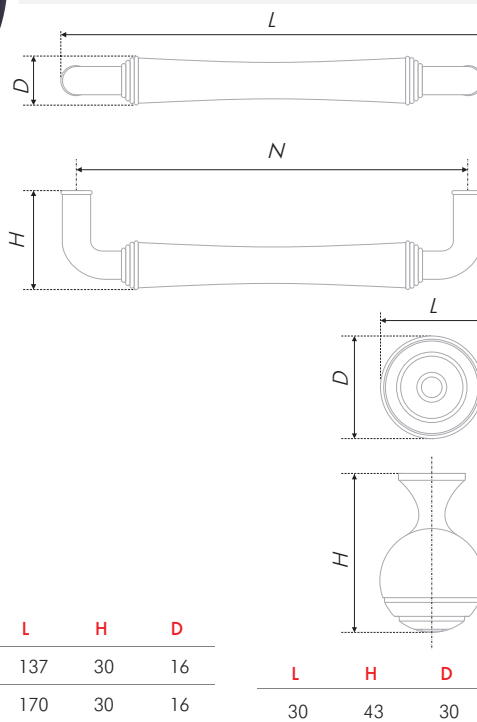

Тип ручки Type of handle	Артикул Article	Вес Weight	Цвет Color
Ручка-кнопка Handle-knob	RC446ABL.4	103	Старинный чёрный / Antique black Чёрный старинный цинк / Black antique zinc
	RC446BAZ.4	103	
	RC446EAB.4	103	
	RC446SG.4	103	
Ручка-скоба Handle-brace	RS446ABL.4/128	129	Европейская старинная латунь / European antique brass Сатиновое золото / Satin gold
	RS446ABL.4/160	160	
	RS446BAZ.4/128	129	
	RS446BAZ.4/160	160	
	RS446EAB.4/128	129	
	RS446EAB.4/160	160