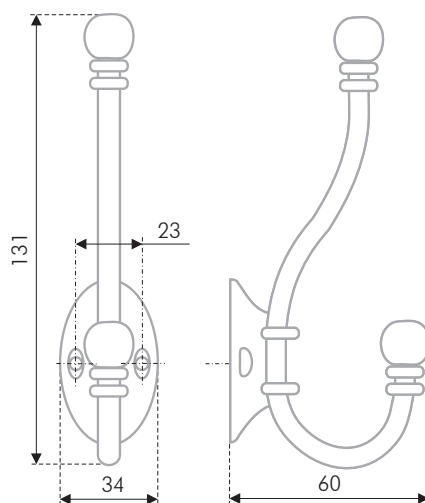

K209

Модель в классическом стиле с намёком на романтичность. Округлая форма рожков и украшения на них говорят о стилиевой гармонии и завершенности. Эта модель предназначена для жизнерадостных и ярких интерьерных стилей, среди которых шебби-шик, прованс, модерн, романтизм, направления европейского возрождения.

K209 is a classic model with a hint of romantic style. Round-shaped decorated horns create stylistic harmony and completeness. The model is designed for bright and happy interiors designs amongst which are Shabby-chick, provence, modern, romance and european renaissance.

Тип крючка Type of hooks	Артикул Article	Максимальная нагрузка, кг Maximum load capacity	Вес, г Weight	Цвет Color
Двухрожковый крючок / Two-horn hook	K209AB.6	10	106	Старинная латунь / Antique brass
	K209BAZ.6	10	106	Чернёный старинный цинк / Black antique zinc
	K209ABL.6	10	106	Старинный чёрный / Antique black