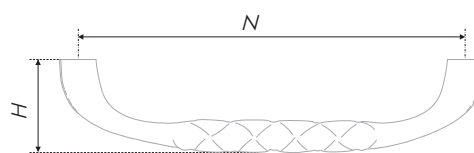

Уютная и домашняя CASA с изящными переплетениями придёт по вкусу тем, кто выбирает традиционный стиль, высокое качество и, конечно же, удобство. Скоба и кнопка исключительно обтекаемой, тактильно приятной и эргономичной для захвата формы могут быть установлены как на кухонные гарнитуры, так и на мебель в гостиную, прихожую или спальню. Фурнитурная пара представляет тосканскую (средиземноморскую) классику, впитавшую в себя умиротворенность солнечного полуострова.

Cozy and homelike CASA with delicate entwined patterns will suit the taste of those who choose traditional style, high quality, and, of course, comfort. A brace and a knob of exclusively well rounded, pleasant for touching and ergonomic for handling form may be assembled as to a complete kitchen as to the furniture of a living room, an entrance hall or a sleeping room. The fitting pair represents the Tuscan (Mediterranean) classics, which absorbed the tranquility of a sunny peninsula.