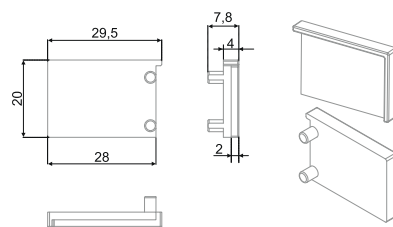

Обновлённая профильная ручка RP103 с заглушками RZ103, предложенными в качестве дополнительного аксессуара, с успехом дополнит мебель практически любых стилевых направлений модерн. Ручка устанавливается в размер фасада и не выступает за его пределы, поэтому будет идеальна для небольших помещений. Совместно с заглушками RZ103 из цинк-алюминиевого сплава аналогичного оттенка профиль RP103 смотрится целостно и завершено.

The updated side-view handle RP103 with the covers RZ103, offered as an additional accessory, will successfully complement the furniture of any style directions of modern. The handle shall be assembled according to the front's dimensions and shall not cantilever over the edge, so it will be perfect for small premises. Together with the covers RZ103, made from zinc-aluminum alloy of the colour, similar to the profile RP103, and looks integral and complete.