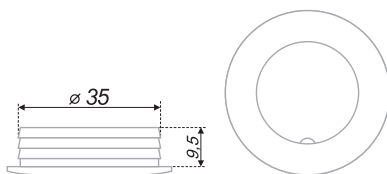

код / code

RC419CP.1	24	41	11	41