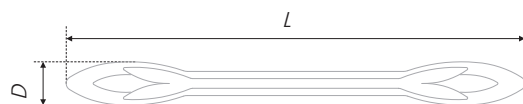

Фурнитурная пара VITA создана в эстетике тосканской (средиземноморской) классики, вобравшей в себя романтичность и колорит стран Южной Европы. Цветущие сады, тепло, солнце и неспешный образ жизни запечатлены в образе скобы и кнопки VITA. В моделях будто бы застыли распустившиеся лепестки магнолии, а сама скоба напоминает веточку развесистого южного дерева. Благодаря природному дизайну с растительными мотивами модель украсит фасады мебели широкого спектра классических и современных стилей: модерн, прованс, ретро, эко-стиль, бохо и эклектика.

The fittings pair VITA is created according to the aesthetics of Tuscan classics. It seems, that the models represent frozen bloomed magnolia petals, and the brace itself reminds a twig of a loosely-spreading Southern tree. The model will decorate the fronts of the furniture of wide range of classical and modern styles: Art Nouveau, Retro, Eco-Style, Boho and Eclectics.