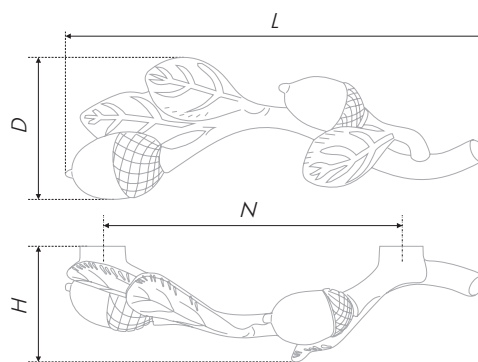

N	L	H	D
96	136	35	48

Тип ручки Type of handle	Артикул Article	Вес Weight	Цвет Color
Ручка-скоба* Handle-brace	RS447BAZ.4/96	346 (ПАРА)	Чернёный старинный цинк / Black antique zinc

* В комплекте 2 шт.

ЛИМИТИРОВАННАЯ СЕРИЯ