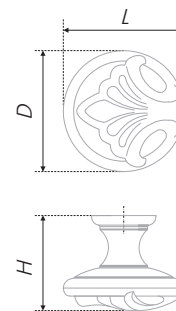

MADONNA в условиях пыльного мегаполиса, оторванного от природы, подтверждает декоративную притягательность классики, которая переносит нас в эпоху гармонии человека с природой. В дизайне ручки прослеживаются растительные мотивы с плавными линиями, напоминающими лепестки цветов. Однако, модель примечательна не только этим, а в первую очередь высокой адаптивностью к разным стилевым направлениям. MADONNA хороша на мебели спокойного модерна, ажурного прованса, вычурного барокко, также как и яркого арт-деко, и живого эко-стиля.

MADONNA approves decorative attractiveness of the classics, which gets us to the epoch of harmony of a human and nature. The floral motives with smooth lines, reminding flower petals, are observed in the handle's design. This model is remarkable for high adaptivity to different style directions. MADONNA is good for the furniture of calm Art Nouveau, lace Provence, fanciful Baroque, as well as bright Art Deco and vivacious Eco-Style.