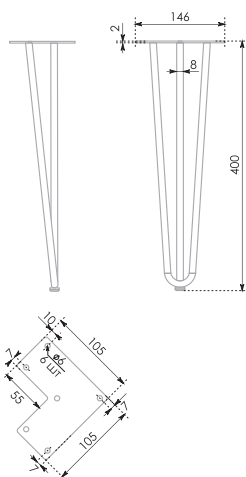

Тип опоры Type of support	Артикул Article	Максимальная нагрузка на одну опору, кг Maximum load per support	Вес, г Weight	Цвет Color
Мебельная опора / Furniture support	N211BL.2/400	60	623	Матовый чёрный / Matt black
	N211W.2/400	60	623	Белый / White
	N211GR.2/400	60	623	Серый / Grey