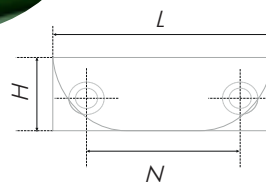

N	L	H	D
32	44	14	46

Тип ручки Type of handle	Артикул Article	Вес Weight	Цвет Color
Торцевая ручка Edge handle	RT011CP.1/32	33	Хром полированный / Chrome polished
	RT011SC.1/32	33	Сатиновый хром / Satin chrome
	RT011BL.1/32	33	Матовый чёрный / Matte black
	RT011BAP.1/32	33	Брашированное старинное олово / Brushed antique pewter
	RT011W.1/32	33	Белый / White
	RT011MBSN.1/32	33	Матовый атласный никель / Matt satin nickel