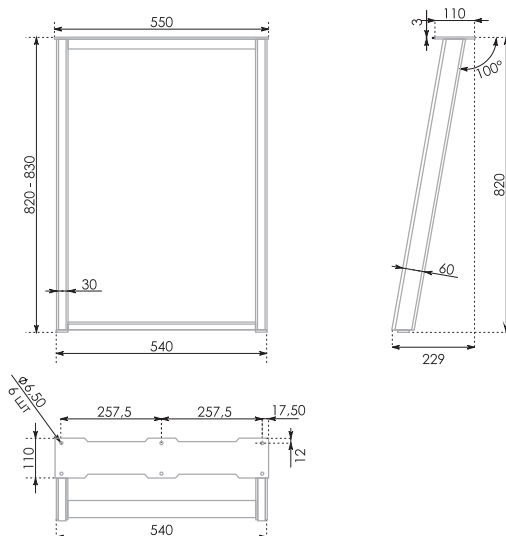

OMEGA

N210 St

Мягкая форма опоры OMEGA разработана современными дизайнерами для поддержки тонких и лёгких интонаций в интерьере. Опора для мебели малых форм придаст устойчивости чайному, журнальному или прикроватному столику. Опора выполнена из круглой прутковой стали диаметром 8 мм, имеет установочную планку толщиной 2 мм. Высота «ножки» — 400 мм. Несмотря на свой утонченный и невесомый дизайн, OMEGA обладает неплохой выносливостью: допустимая нагрузка на одну опору — до 60 кг.