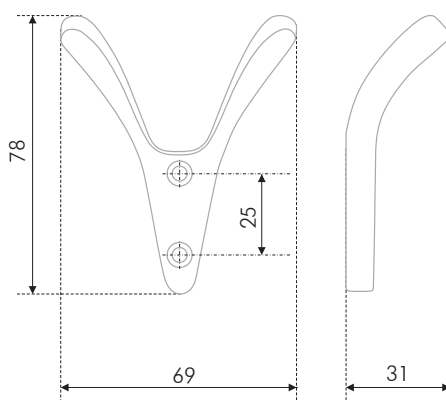

Крючок SENATOR является ярким представителем направления модерн. В разных цветовых вариациях он сочетается с интерьерами в стиле минимализм, контемпорари, неоклассика. В хром полированном оттенке модель особенно подойдёт для кухни или ванной, где часто используется «холодный стиль» — хромированная сантехника и коммуникации. В чёрном образе SENATOR поддержит скандинавские мотивы, а в приглушённом атласном никеле рискует подойти под любой проект.

The hook SENATOR is a bright representative of the modern direction. In combines with interiors of minimalism, contemporary, neoclassical styles in different color variations. This model, being in the color of polished chrome, will especially fit a kitchen or a bathroom, where «the cold style» is often used – chrome-tanned bathroom fixtures and utility systems. The black style SENATOR will support Scandinavian motives, and being in the color of a dilute satin nickel, it risks to fit any project.

Тип крючка Type of hooks	Артикул Article	Максимальная нагрузка, кг Maximum load capacity	Вес, г Weight	Цвет Color
Двухрожковый крючок / Two-horn hook	K212BSN.2	10	67	Атласный сатиновый никель / Brushed satin nickel Хром полированный / Chrome polished Матовый черный / Matt black
	K212CP.2	10	67	
	K212BL.2	10	67