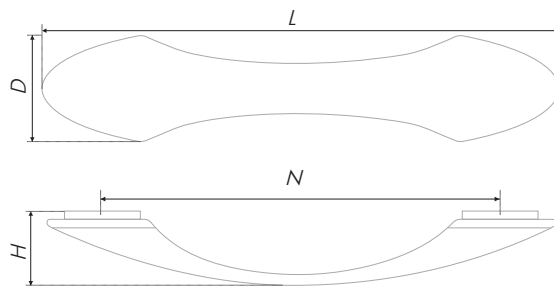

N	L	H	D	L	H	D
128	163	22,5	35	67	20	36

Тип ручки Type of handle	Артикул Article	Вес Weight	Цвет Color
Ручка-кнопка Handle-knob	RC401EAB.4	50	Европейская старинная латунь / European antique brass Чёрный старинный цинк / Black antique zinc
	RC401BAZ.4	50	
	RC401BAB.4	50	
Ручка-скоба Handle-brace	RS401EAB.4/128	114	Брашированная старинная бронза / Brushed antique bronze
	RS401BAB.4/128	114	