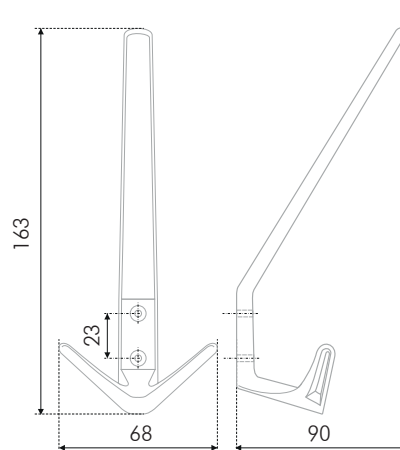

HORNY

К305.05

Универсальный крючок с тремя надежными держателями-рожками сохранит в порядке вашу одежду, бытовые аксессуары, рабочие инструменты, кухонные или банные принадлежности. Такой крючок удачно впишется в прихожие, ванные, кухни или отдельные шкафы, выполненные в современном стиле, в направлениях модерн или хай-тек.

This multipurpose hook with three solid horns is designed to keep all your clothes, household items, working tools, kitchen utensils and bathroom accessories all save and secure. This hook will look as good in a hallway or inside a wardrobe as it will in a bathroom or kitchen. The model is designed to accompany modern and hi-tech interiors.

Тип крючка Type of hooks	Артикул Article	Максимальная нагрузка, кг Maximum load capacity	Вес, г Weight	Цвет Color
Трехрожковый крючок / Three-horn hook	К305.05SC.3	10	160	Сатиновый хром / Satin chrome
	К305.05BSN.6	10	160	Атласный сатиновый никель / Brushed satin nickel
	К305.05BL.6	10	160	Матовый черный / Matt black