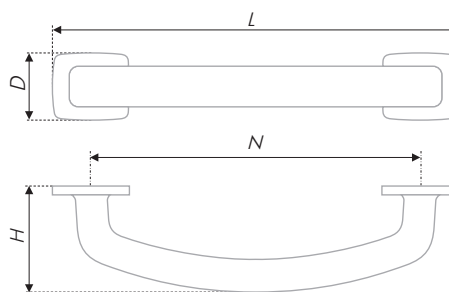

N	L	H	D	L	H	D
96	115	30	19	34	26,5	34
128	148	30	19			

Тип ручки Type of handle	Артикул Article	Вес Weight	Цвет Color
Ручка-кнопка Handle-knob	RC414BAP.1	74	Брашированное старинное олово / Brushed antique pewter
Ручка-скоба Handle-brace	RS424BAB.5/96	89	Брашированная старинная бронза / Brushed antique bronze
	RS424BAB.5/128	114	
	RS424BAP.5/96	89	
	RS424BAP.5/128	114