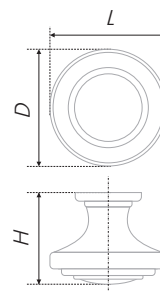

Тандем деликатных ручек MAESTRO RS448 и MATEO RC037 предназначен для лаконичных, аккуратных интерьеров. В их дизайне нет ничего лишнего — геометричная форма, ровная поверхность с лёгким, циклическим узором на кнопке и абсолютная эргономика. Пара станет достойным украшением гарнитуров в стилях классика и неоклассика, прованс, модерн, эклектика и др. Нейтральная цветовая палитра будет хорошо гармонировать как со светлыми, так и тёмными фасадами натуральных оттенков.

The tandem of MAESTRO RS448 and MATEO RC037 delicate handles is designated for laconic, neat interiors. There is nothing unnecessary in their design – geometrical form, plane surface with light, cyclic pattern on the button and absolute ergonomics. This couple will become a distinctive decoration of the furniture sets of classical, neoclassical, Provence, modern, eclectic, etc. styles. The neutral color palette will harmonize well both with light and dark fronts of natural tints.