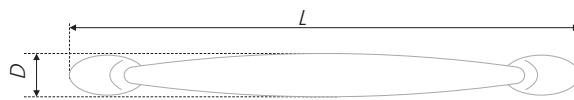

Тандем деликатных ручек MAESTRO RS448 и MATEO RC037 предназначен для лаконичных, аккуратных интерьеров. В их дизайне нет ничего лишнего — геометричная форма, ровная поверхность с лёгким, циклическим узором на кнопке и абсолютная эргономика. Пара станет достойным украшением гарнитуров в стилях классика и неоклассика, прованс, модерн, эклектика и др. Нейтральная цветовая палитра будет хорошо гармонировать как со светлыми, так и тёмными фасадами натуральных оттенков.

The tandem of MAESTRO RS448 and MATEO RC037 delicate handles is designated for laconic, neat interiors. There is nothing unnecessary in their design – geometrical form, plane surface with light, cyclic pattern on the button and absolute ergonomics. This couple will become a distinctive decoration of the furniture sets of classical, neoclassical, Provence, modern, eclectic, etc. styles. The neutral color palette will harmonize well both with light and dark fronts of natural tints.