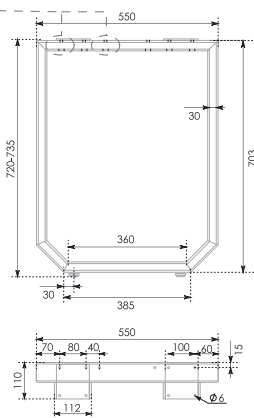

Мебельная опора в форме трапеции из прочной стали в стойком полимерно-порошковом «Белом» или «Матовом чёрном» покрытии. Выдерживая нагрузку до 120 кг, опора станет надёжным основанием для интегрированной в мебель столешницы или самостоятельного стола шириной 600 мм, выполненных в стиле Гранж, Лофт и скандинавский Минимализм. Сварные швы изделия тщательно отшлифованы, для усиления соединения со столешницей в конструкции предусмотрена широкая планка, а для стабильных координат плоскости стола даже в условиях неровных полов — возможность регулировки по высоте 15 мм.

Trapeze-shaped furniture leg made of robust steel in a durable «White» or «Matte Black» polymer-powder coating. Withstanding a load of up to 120 kg, it is a solid base for a tabletop integrated into the furniture or a 600 mm wide standalone table in Grange, Loft and Scandinavian minimalism styles. Welds of the product thoroughly ground, to strengthen the connection with the table top design provides a wide bar, and for table level stability even in conditions of uneven floors – the possibility of height adjustment of 15 mm.

Тип опоры Type of support	Артикул Article	Максимальная нагрузка на одну опору, кг Maximum load per support	Вес, г Weight	Цвет Color
Мебельная опора / Furniture support	N322BL.1/720	120	5500	Матовый чёрный / Matt black
	N322BL.1/820	120	6000	
	N322W.1/720	120	5500	Белый / White
	N322W.1/820	120	5950