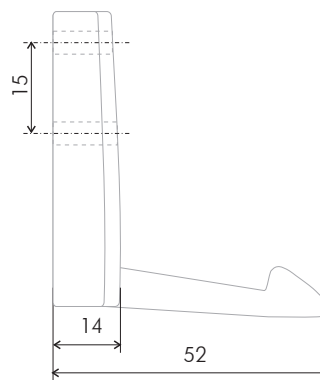

A tiny attachable hook SOLO is a constructive finding for the adherents of multipurpose interior solutions, Thanks to a folding corn, the hook always comes to help in time, and when you don't need it, that doesn't fill much place. Being delicate and laconic, it will perfectly complement interiors of different style directions of modern: minimalism, high-tech, techno, constructivism. The array of tones of K101 includes traditional tones CP, BSN and modern black nickel BN. The hook's design in a form of an unopened tulip is as multipurpose, that it won't be difficult to select a pair of handles for it.

Тип крючка Type of hooks	Артикул Article	Максимальная нагрузка, кг Maximum load capacity	Вес, г Weight	Цвет Color
Однорожковый крючок / Single-arm hook	K101CP.7	10	68	Хром полированный / Chrome polished
	K101BSN.7	10	68	Атласный сатиновый никель / Brushed satin nickel
	K101BN.7	10	68	Чёрный никель / Black nickel