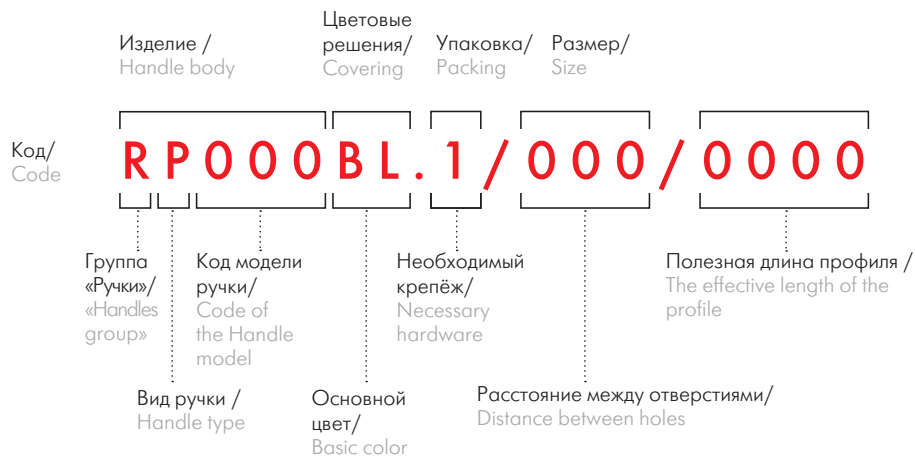

буква / letter	значение / value
L	длина / length
H	высота / height
D	ширина / width
N	Межцентровое расстояние / Center-to-center distance

Торцевые ручки / Edge pulls

Профильные ручки / Profile furniture handles