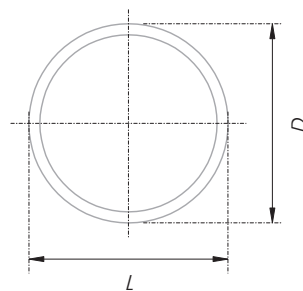

L	H	D
45	25	45

Тип ручки Type of handle	Артикул Article	Вес Weight	Цвет Color
Ручка-кнопка Handle-knob	RC522RCHMP.1/GR	60	Розовое шампанское / Rose champagne

* Произведено в Италии