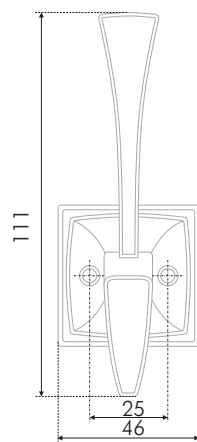

Статный и сдержанный GERALD достойно разместится на мебели в классическом, неоклассическом, скандинавском, английском стиле, а в загадочном чёрном образе будет прекрасен в интерьерах лофт, арт-деко и даже готики. Неожиданные преобразования, да? Крючок хорошо продуман: рожки от основания к концам расширяются, благодаря чему надёжно удерживают вещи, саморезы подобраны в аналогичном цвете. Выдерживаемая нагрузка у крючка тоже достойная — 15 кг.

A noble and reserved GERALD will honorably accommodate on the furniture in classical, neoclassical, Scandinavian, English styles, and it will look beautiful in the interiors of loft, Art-Deco and even Gothic styles in the mysterious black image. Unexpected transformations, don't you think? The hook is well thought-out: the horns get wider from the foundation to the ends, thanks to which they hold things reliably, the self-tapping screws of a similar color are selected. The loading capacity of a hook is also considerable – 15 kg.

Тип крючка Type of hooks	Артикул Article	Максимальная нагрузка, кг Maximum load capacity	Вес, г Weight	Цвет Color
Двухрожковый крючок / Two-horn hook	K216BAZ.8	15	120	Чернёный старинный цинк / Black antique zinc
	K216BL.8	15	121	Матовый черный / Matt black
	K216AB.8	15	120	Старинная латунь / Antique brass