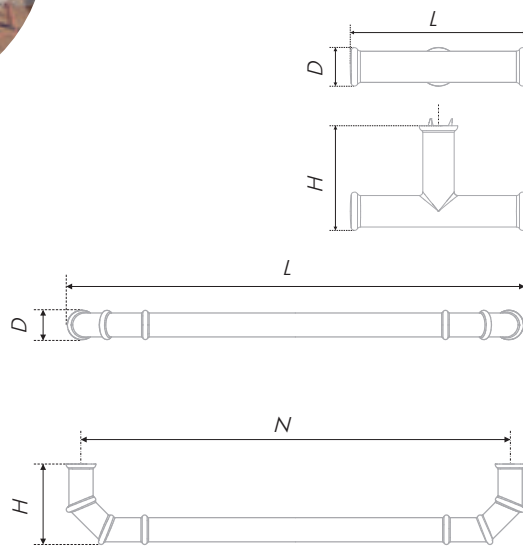

Брутальная пара TESLA с дерзким характером создана для гарнитуров фабричного лофт и неотёсанного рустик. Скоба и кнопка заряжены индустриальным характером, молодым, активным, творческим, отрицающим пыльные устои и скучные догмы. Модель, напоминающая трубу водостока, будет гармонична на шпонированных фасадах с природной текстурой или покрытиях «бетон», «ржавчина», «асфальт».

The brutal pair TESLA with insolent character is created for the furniture sets of the factory-made loft and rough Rustic. The brace and knob are charged with industrial character, which is young, active, creative and rejects dusty principles and boring dogmas. The model, reminding a drainpipe, will harmoniously look on veneered fronts with nature texture or on the coatings «concrete», «rust», «asphalt».