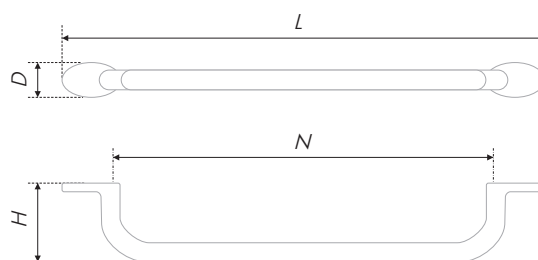

N	L	H	D
160	197	30	15

Тип ручки Type of handle	Артикул Article	Вес Weight	Цвет Color
Ручка-скоба Handle-brace	RS298BAZ.4/160	83	Чернёный старинный цинк / Black antique zinc
	RS298BL.4/160	83	Матовый чёрный / Matt black
	RS298MBSN.4/160	83	Матовый атласный никель / Matt satin nickel