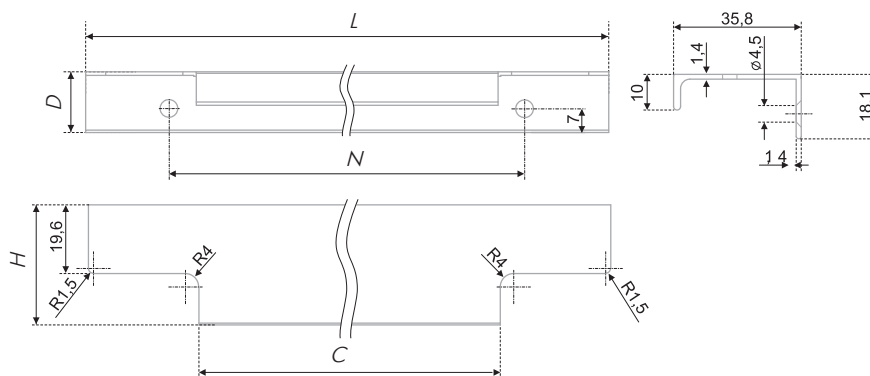

Геометричная, торцевая ручка RAY устанавливается на фасады 16-18 мм и поощряет разнообразие. В ассортименте есть небольшие размеры 150, 200, 300 мм, стандартные 400, 450 и 500 — 900 мм (с шагом 100 мм) и длинные 1000, 1200 мм. Ручки размерами 150, 200, 300, 400, 450 мм могут быть установлены в размер фасада или по центру как «язычок». Для любителей совсем минималистичных решений представлен «малыш» RAY с МЦ 32 мм. Для широких выдвижных ящиков и вертикального размещения на распашных фасадах подойдут длинные модели.

The geometric handle RAY is usually arranged on the fronts of 16-18 mm and encourages the variety. The assortment includes small sizes of 150, 200, 300 mm and standard ones of 400, 450, and 500 – 900 mm (with 100 mm difference), and long 1000, 1200 mm. Handles with dimensions of 150, 200, 300 mm may be arranged according to the front's size or in its center as a "reed". For the lovers of really minimalistic solutions there is a little RAY with MC of 32 mm.

Размер	N	L	H	D	C
50	32	50	36	18	50
150	128	146	36	18	96
200	160	197	36	18	147
300	224	297	36	18	247
400	320	397	36	18	247
450	192*2	447	36	18	297
500	224*2	497	36	18	347
600	256*2	597	36	18	447
700	320*2	697	36	18	547
800	352*2	797	36	18	647
900	416*2	897	36	18	747
1000	288*3	997	36	18	797
1200	352*3	1197	36	18	997