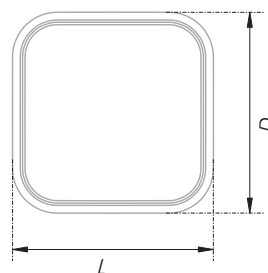

Брутальность в кубе – вот как можно описать характер внушительной ручки CUBO URBANO. Сдержанность формы подчёркивается оригинальностью бетонной фактуры, имитирующей натуральный камень или зернистость минералов. Ручка выполнена из надёжного цинк-алюминиевого сплава и имеет солидный для ручек-кнопок размер — 45 мм в диаметре. CUBO URBANO может служить самостоятельным элементом дизайна и декора мебели любых габаритов в интерьерах брутального Лофта или стильного Минимализма.

Brutality raised to the third power is how we can describe the character of the imposing CUBO URBANO handle. The restraint of the shape is emphasized by the originality of the concrete texture imitating natural stone or grained minerals. The handle is made of a solid zinc-aluminum alloy and has a considerable size for a knob handle—45 mm in diameter. CUBO URBANO can serve as an independent element of design and decoration of furniture of any size in interiors of brutal Loft or stylish Minimalism.