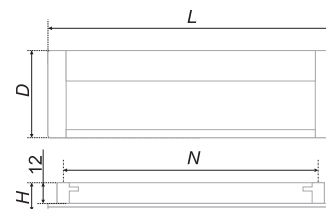

код / code

RS056CP/SC.2/96	49	109	16	44
RS056CP/SC.2/128	59	141	16	44