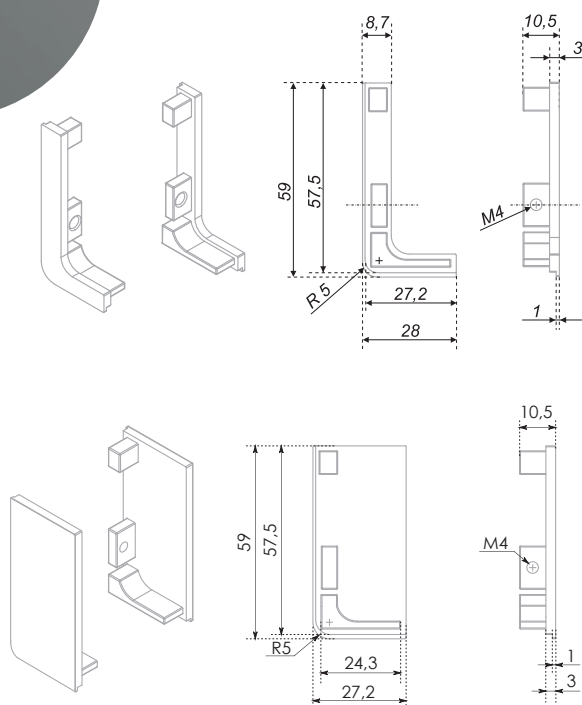

Тип ручки Type of handle	Артикул Article	Вес Weight	Цвет Color
Заглушка/ Clugs	RZ051.01SC	67	Сатиновый хром / Satin chrome
	RZ051.01BL	67	
	RZ051.01W	67	Матовый чёрный / Matt Black
	RZ051.01GR	67	
	RZ051.01SG	67	Белый / White
	RZ051.04SC	108	
	RZ051.04BL	108	Серый / Grey
	RZ051.04W	108	Сатиновое золото / Satin gold
	RZ051.04GR	108	
	RZ051.04SG	108