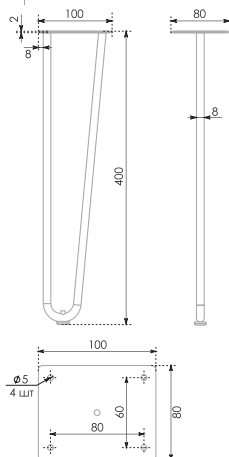

Тип опоры Type of support	Артикул Article	Максимальная нагрузка на одну опору, кг Maximum load per support	Вес, г Weight	Цвет Color
Мебельная опора / Furniture support	N210BL.2/400	60	465	Матовый чёрный / Matt black Белый / White Серый / Grey
	N210W.2/400	60	465	
	N210GR.2/400	60	465