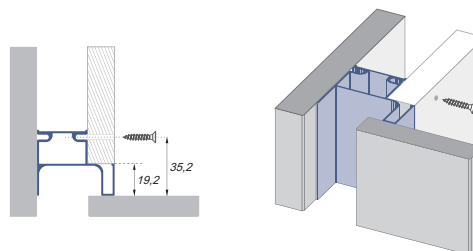

L	H	D
2900	39,6	46,2

Тип ручки Type of handle	Артикул Article	Вес Weight	Цвет Color
Ручка профильная Profile handle	RP054SC.1/000/2900	1850	Сатиновый хром / Satin chrome
	RP054BL.1/000/2900	1850	Матовый чёрный / Matt Black
	RP054W.1/000/2900	1850	Белый / White

*Полезная длина ручки – 2900 мм

**Фактическая длина ручки – 3000 мм