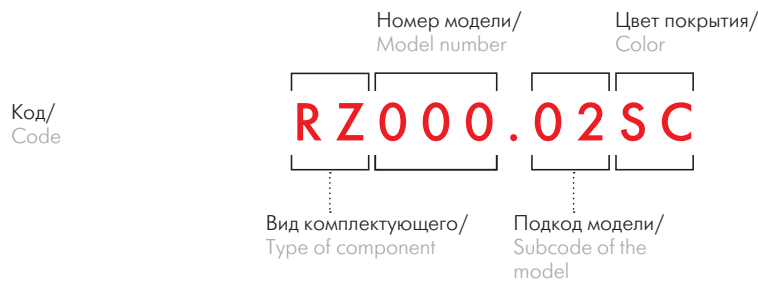

Заглушки для профильных ручек / End caps for profile furniture handles