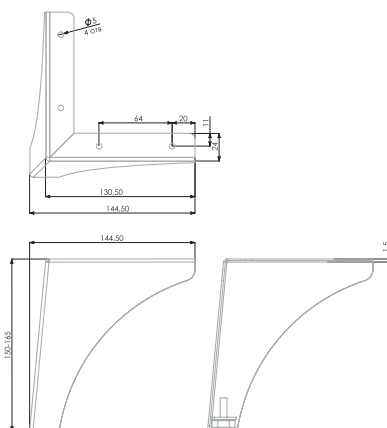

GRAND

N331

РЕГУЛИРОВКА
ПО ВЫСОТЕ 15 мм

Простота и универсальность опор GRAND являются выражением их утонченности и вкуса. Подобранные в тон к мебельному гарнитуру, они визуально сливаются с ним в единую монолитную конструкцию, а в контрастных с фасадами оттенках создают яркие акценты. Пожалуй, в этом и есть их удобство и величие (grand в переводе с английского «великий») — умело воплощать замысел дизайнера.

The austerity and universal validity of GRAND supports are an expression of their sophistication and taste. Tailored to the tone of the furniture set, they visually merge with it in a single monolithic structure, and in shades contrasting with the facades they create bright highlights. Perhaps that is their convenience and greatness (grand in English means «great») - skillfully embodying the designer's idea.

Тип опоры Type of support	Артикул Article	Максимальная нагрузка на одну опору, кг Maximum load per support	Вес, г Weight	Цвет Color
Мебельная опора / Furniture support	N331BL.2/100	30	195	Матовый чёрный / Matt black
	N331W.2/100	30	195	
	N331GR.2/100	30	195	
	N331BL.2/150	30	320	Белый / White
	N331W.2/150	30	320	
	N331GR.2/150	30	320