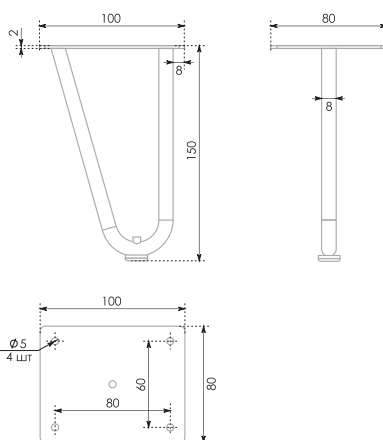

OMEGA

N210

Добавим в интерьер немного магии! Опора OMEGA высотой 150 мм подарит тумбе, комоду, интерьерной подставке или другой корпусной мебели малых форм эффект невесомости и парения в воздухе! Выполненная из прутковой стали, эта опора придаёт мебели устойчивость и мобильность.

Add some magic to your interior! The OMEGA leg with a height of 150 mm will give a cabinet, chest of drawers, interior stand or other small furniture the effect of weightlessness and floating in the air! Made of bar steel, this leg gives furniture stability and mobility.

Тип опоры Type of support	Артикул Article	Максимальная нагрузка на одну опору, кг Maximum load per support	Вес, г Weight	Цвет Color
Мебельная опора / Furniture support	N210BL.2/150	30	265	Матовый чёрный / Matt black
	N210W.2/150	30	265	Белый / White
	N210GR.2/150	30	265	Серый / Grey