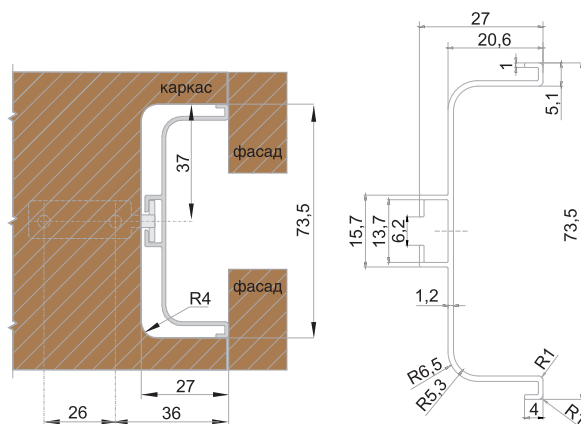

Тип ручки Type of handle	Артикул Article	Вес Weight	Цвет Color
Ручка профильная Profile handle	RP050SC.1/000/4100	1826	Сатиновый хром / Satin chrome
	RP050BL.1/000/4100	1884	Матовый чёрный / Matt Black
	RP050W.1/000/4100	1930	
	RP050GR.1/000/4100	1884	Белый / White
	RP050SG.1/000/4100	1930	Серый / Grey
			Сатиновое золото / Satin gold

*Полезная длина профиля 4100 мм

**Фактическая длина ручек в цветах BL, W, GR, SG — 4200 мм