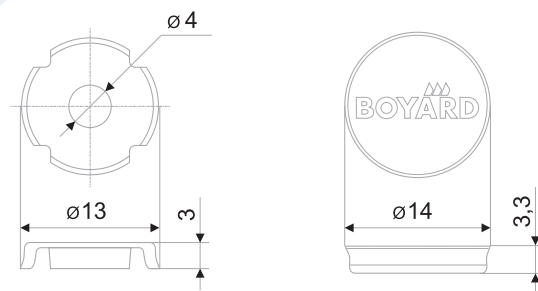

Заглушки RZ001 на винты для ручек — самый простой и доступный способ выделить свою мебель из массы других предложений на рынке. Заглушки закрывают шляпку винта внутри фасада, и пользователь, открывая фасад, видит не оцинкованный крепёж, а декоративную деталь в цвет мебели. RZ001 являются универсальными для всех популярных форм винтов.

The pursuit of perfection serves to win the hearts of customers and distinguishes good furniture from mediocre. The RZ001 handle screw plugs are the easiest and most affordable way to make your furniture stand out from the market. The end caps cover the head of the screw, and the user, when opening the facade, sees not a galvanized fastener, but a decorative detail in the color of the furniture. RZ001 are universal for all popular shapes of screws.