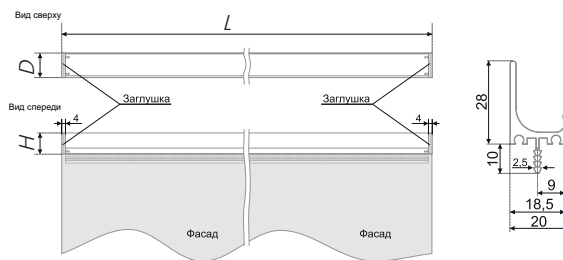

Обновлённая профильная ручка RP103 с заглушками RZ103, предложенными в качестве дополнительного аксессуара, с успехом дополнит мебель практически любых стилевых направлений модерн. Ручка устанавливается в размер фасада и не выступает за его пределы, поэтому будет идеальна для небольших помещений. Совместно с заглушками RZ103 из цинк-алюминиевого сплава аналогичного оттенка профиль RP103 смотрится целостно и завершено.

The updated side-view handle RP103 with the covers RZ103, offered as an additional accessory, will successfully complement the furniture of any style directions of modern. The handle shall be assembled according to the front's dimensions and shall not cantilever over the edge, so it will be perfect for small premises. Together with the covers RZ103, made from zinc-aluminum alloy of the colour, similar to the profile RP103, and looks integral and complete.