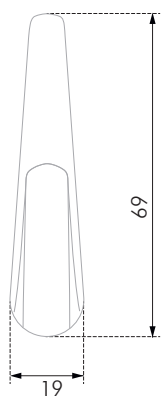

The hook NILL is a constructive finding for creative persons, whose ideas don't stop to appear even after they agree upon the furniture project. The model is arranged to a hidden plate, which allows to change one hook to another within the array of assortment range, in so doing, updating the interior. Besides the multipurpose hidden fastening, NILL is distinguished by uncommon design, which immediately attracts attention to itself. The hook, reminding a powerful, blistering waterfall, adjusts to different furniture sets, similarly to water.

Тип крючка Type of hooks	Артикул Article	Максимальная нагрузка, кг Maximum load capacity	Вес, г Weight	Цвет Color
Однорожковый крючок / Single-arm hook	K103BSN.9	10	109	Атласный сатиновый никель / Brushed satin nickel
	K103CP.9	10	109	Хром полированный / Chrome polished
	K103SC.9	10	105	
	K103MDN.9	10	105	
				Сатиновый хром / Satin chrome
				Матовый тёмный никель / Matt dark nickel