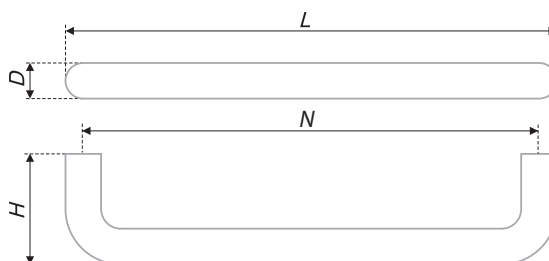

Классические ручки / Classic furniture handles

Ручки с декоративными керамическими вставками / Furniture handles with decorative ceramic inserts

вид ручки / handle type	значение / value
C	ручка-кнопка / handle button
S	ручка-скоба / handle bracket
T	ручка торцевая / edge handle
R	ручка-рейлинг / long handle
P	ручка профильная / profile handle
Z	комплектующие (заглушки) к мебельным ручкам / accessories (plugs) for furniture handles
PK	комплектующие (крепления для профильных ручек) / accessories (fasteners for profile handles)