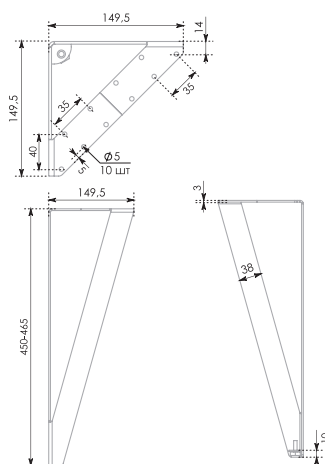

VIVA

N333 St

Победное сочетание красивой формы и стальной силы! V-образная опора для мебели малых форм, выполненная из прочной стали в порошковом покрытии «Белого», «Серого» и «Матового чёрного» оттенков, высотой 450 мм позволяет создавать журнальные столы и разноформатные столики в стиле Лофт, Гранж, Неоклассика и Минимализм. Опора VIVA – это не только функциональная часть мебели, это – самостоятельная эстетическая единица!

A winning combination of beautiful shape and steel strength! V-shaped leg for small furniture, made of durable steel in powder-coated «White», «Gray» and «Matte Black» shades, the height of 450 mm allows you to create coffee tables and tables of different formats in the Loft, Grange, Neoclassic and Minimalist style. The VIVA leg- it is not only a functional part of furniture, it is an independent aesthetic unit!

РЕГУЛИРОВКА
ПО ВЫСОТЕ 15 мм

Тип опоры Type of support	Артикул Article	Максимальная нагрузка на одну опору, кг Maximum load per support	Вес, г Weight	Цвет Color
Мебельная опора / Furniture support	N333BL.2/450	60	1030	Матовый чёрный / Matt black
	N333W.2/450	60	1029	Белый / White
	N333GR.2/450	60	1029	Серый / Grey