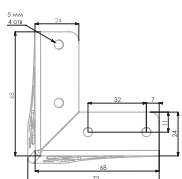

VISTA

N330

РЕГУЛИРОВКА ПО ВЫСОТЕ 15 мм

Опоры VISTA с ажурным вязаным декором призваны стать акцентом в дизайне скандинавской или неоклассической мебели, её стильным украшением. Несмотря на свой воздушный дизайн одна опора с выдерживает внушительные 30 кг. Согласитесь, это более чем достаточно для мебели малых форм: тумб, комодов, обувниц, а также невысоких (с ножками 150 мм) столиков по типу азиатских.

VISTA supports with tracery knitted decoration are intended to be an emphasis in the design of Scandinavian or neoclassical furniture, its stylish decoration. Despite its airy design one leg can support an impressive 30 kg. You must admit that this is more than enough for furniture of small forms: drawers, chests of drawers, shoe boxes, as well as low (with 150 mm legs), Asian-style tables.

Тип опоры Type of support	Артикул Article	Максимальная нагрузка на одну опору, кг Maximum load per support	Вес, г Weight	Цвет Color
Мебельная опора / Furniture support	N330BL.2/60	30	100	Матовый чёрный / Matt black
	N330W.2/60	30	100	
	N330GR.2/60	30	100	Белый / White
	N330BL.2/100	30	150	
	N330W.2/100	30	150	Серый / Grey
	N330GR.2/100	30	150	
	N330BL.2/150	30	234	
	N330W.2/150	30	234	
N330GR.2/150	30	234