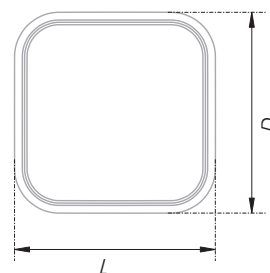

Мягкий квадрат формы и глянец содержания, простота линий и чистота цвета, внушительный размер и лаконичность исполнения... Внушительная ручка-кнопка диаметром 45 мм полностью выполнена из цинк-алюминиевого надёжного и устойчивого сплава. Вставка ручки имитирует качественную белоснежную керамику. CUBO BASICO – ручка нового поколения фурнитуры – самостоятельной и самодостаточной, играющей первую скрипку в интерьерах и фасадах современных стилей Модерн, Ар-деко, Мидсенчури и Сканди.

Soft square shape and glossy content, simplicity of lines and purity of color, imposing size and laconic design... The impressive 45 mm diameter knob handle is made entirely of a zinc-aluminum reliable and stable alloy. The insert of the handle imitates a high-quality snow-white ceramic.

CUBO BASICO is a handle of the new generation of fittings - independent and self-sufficient, playing the first fiddle in interiors and facades of modern Art Nouveau, Art Deco, Midcentury and Scandinavian styles.