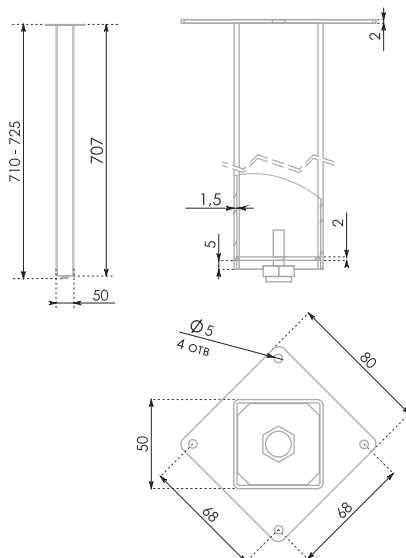

РЕГУЛИРОВКА ПО ВЫСОТЕ 15 мм

Тип опоры Type of support	Артикул Article	Максимальная нагрузка на одну опору, кг Maximum load per support	Вес, г Weight	Цвет Color
Мебельная опора / Furniture support	N324BL.1/720	60	1685	Матовый чёрный / Matt black
	N324W.1/720	60	1685	Белый / White
	N324GR.1/720	60	1685	Серый / Grey