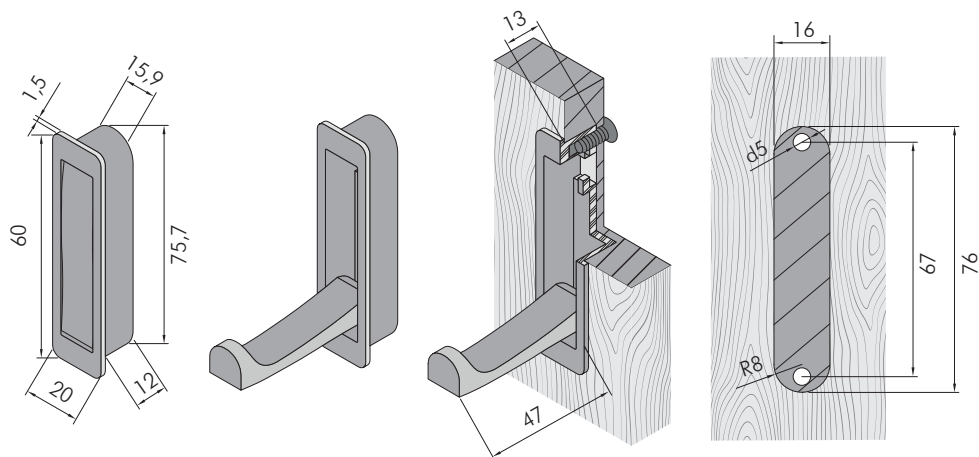

Ведущие экспо-мероприятия индустрии мебели пропагандируют пространство чистых линий, лаконичность и отсутствие «визуального шума». В поддержку этого тренда BOYARD предлагает врезной крючок FANTOM, который раскладывается и складывается по необходимости. В закрытом виде модель фактически сливается с фасадом, создавая гладкую, лаконичную поверхность. Незаметная и функциональная деталь будет незаменима на компактных мебельных гарнитурах на кухне или в прихожей.

Leading furniture industry EXPO events promote the space of pure lines, laconicalness and absence of visual noise. Supporting this trend BOYARD offers FANTOM cut-in hook, which folds out and back, when necessary. When it's closed the model practically merges with the front, creating a smooth, laconic surface. Non-visible and functional part will be irreplaceable for compact furniture sets in the kitchen and in the hall.

Тип крючка Type of hooks	Артикул Article	Максимальная нагрузка, кг Maximum load capacity	Вес, г Weight	Цвет Color
Однорожковый, врезной крючок / Single-arm, cut-in hook	K100CP.12	15	81	Хром полированный / Chrome polished
	K100BSN.12	15	81	Атласный сатиновый никель / Brushed satin nickel
	K100BN.12	15	81	Чёрный никель / Black nickel