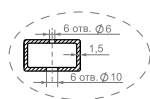

BASIS

N324 St

Знакомое ещё со школьных времен, понятие «базис» ассоциируется с основой и стержнем. Вот почему название для опоры BASIS N324 не пришлось искать долго. Базовая, всем известная и привычная опора для автономных столов и интегрированных в мебель столешниц, высотой 720 мм, выдерживает нагрузку до 60 кг и имеет возможность регулировки в пределах 15 мм, актуальную в условиях неровных полов. Опора выполнена из прочной стали в стойком полимерно-порошковом покрытии.