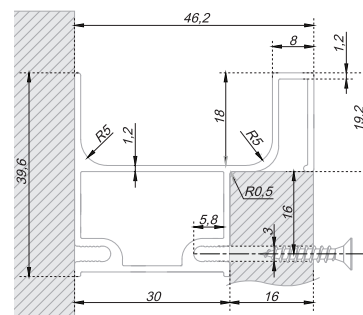

L	H	D
2900	39,6	46,2

Тип ручки Type of handle	Артикул Article	Вес Weight	Цвет Color
Ручка профильная Profile handle	RP054SC.1/000/2900	1850	Сатиновый хром / Satin chrome
	RP054BL.1/000/2900	1850	Матовый чёрный / Matt Black
	RP054W.1/000/2900	1850	Белый / White

*Полезная длина ручки – 2900 мм

**Фактическая длина ручки – 3000 мм