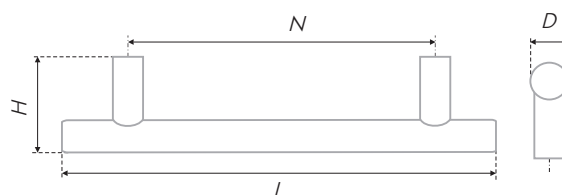

Agent RR007 придет на помощь мебельным производителям, создающим простые гарнитуры с ручками-рейлингами. Модель выполнена из нержавеющей стали, отличается легким весом, оптимизированной, полый конструкцией и, как следствие, более привлекательной ценой в сравнении с цинк-алюминиевыми аналогами. Agent RR007 представлен во всех популярных размерах – с межцентровыми расстояниями от 96 мм до 256 мм (с шагом через 32 мм) и 320 мм.

Agent RR007 will assist furniture manufacturers, who create simple sets with long handles. The model is made of stainless steel, it's notable for its small weight, improved hollow structure, and as a result, for more attractive price if compared to its analogues made of zinc and aluminum.

Agent RR007 is represented in all popular sizes and with center-to-center distance from 96 mm to 256 mm (in increments of 32 mm) and 320 mm.