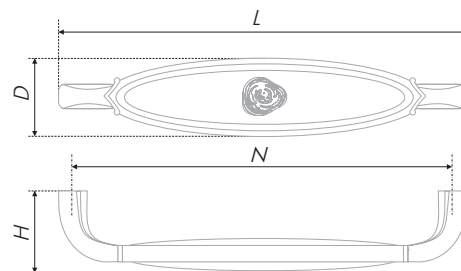

N	L	H	D	L	H	D
96	107	27	20	32	25	32
128	136	28	24			

Тип ручки Type of handle	Артикул Article	Вес Weight	Цвет Color
Ручка-кнопка Handle-knob	RC108BAB.4/W	37	Брашированная старинная бронза / Белый Brushed antique bronze / White
	RC108BAZ.4/W	37	
	RC108GP.4/W	37	
Ручка-скоба Handle-brace	RS111BAB.4/96/W	45	Чернёный старинный цинк / Белый Black antique zinc / White
	RS111BAB.4/128/W	82	
	RS111GP.4/96/W	45	
	RS111GP.4/128/W	82	

ПОСЛЕДНИЙ ШАНС КУПИТЬ