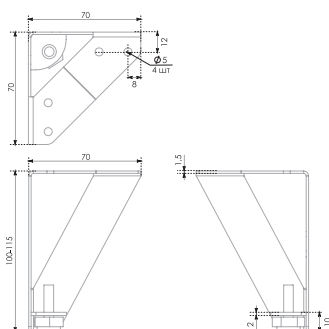

Тип опоры Type of support	Артикул Article	Максимальная нагрузка на одну опору, кг Maximum load per support	Вес, г Weight	Цвет Color
Мебельная опора / Furniture support	N333BL.2/100	30	117	Матовый чёрный / Matt black
	N333W.2/100	30	117	
	N333GR.2/100	30	117	Белый / White
	N333BL.2/150	30	181	
	N333W.2/150	30	181	
	N333GR.2/150	30	181	Серый / Grey
	N333BL.2/250	30	287	
	N333W.2/250	30	287	
N333GR.2/250	30	287