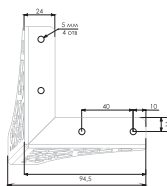

VISTA

N330

РЕГУЛИРОВКА ПО ВЫСОТЕ 15 мм

Опоры VISTA с ажурным вязаным декором призваны стать акцентом в дизайне скандинавской или неоклассической мебели, её стильным украшением. Несмотря на свой воздушный дизайн одна опора с выдерживает внушительные 30 кг. Согласитесь, это более чем достаточно для мебели малых форм: тумб, комодов, обувниц, а также невысоких (с ножками 150 мм) столиков по типу азиатских.

VISTA supports with tracery knitted decoration are intended to be an emphasis in the design of Scandinavian or neoclassical furniture, its stylish decoration. Despite its airy design one leg can support an impressive 30 kg. You must admit that this is more than enough for furniture of small forms: drawers, chests of drawers, shoe boxes, as well as low (with 150 mm legs), Asian-style tables.

Тип опоры Type of support	Артикул Article	Максимальная нагрузка на одну опору, кг Maximum load per support	Вес, г Weight	Цвет Color
Мебельная опора / Furniture support	N330BL.2/60	30	100	Матовый чёрный / Matt black
	N330W.2/60	30	100	
	N330GR.2/60	30	100	Белый / White
	N330BL.2/100	30	150	
	N330W.2/100	30	150	Серый / Grey
	N330GR.2/100	30	150	
	N330BL.2/150	30	234	
	N330W.2/150	30	234	
N330GR.2/150	30	234