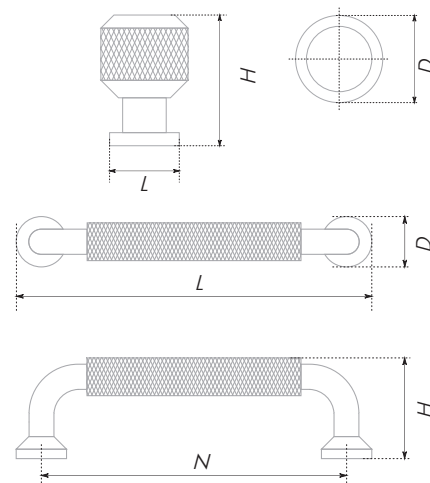

Тандем BOND прибыл для несения службы. Брутальная и стильная команда для защиты эстетических интересов в интерьерах, где есть место камню, граниту и бетону в стиле Лофт, Гранж, Неоклассика. Основная составляющая стиля BOND – рифление в зоне захвата скобы и по окружности ручки-кнопки. Широкий диапазон размеров и 4 варианта цвета – для попадания в любые дизайнерские цели. Кто сказал, что мебель – не место для спецэффектов? Супергерои служат даже на вашей кухне!

The BOND tandem has reported for duty. A brutal and stylish team to advocate aesthetic in interiors where there is a place for stone, granite and concrete in Loft, Grange, Neoclassic style. The main component of the BOND style is the ribbing in the grip area of the pull handle and around the circumference of the knob handle. A wide range of sizes and 4 color options - to hit any design goals. Who says furniture isn't a place for special effects? Superheroes even serve in your kitchen!