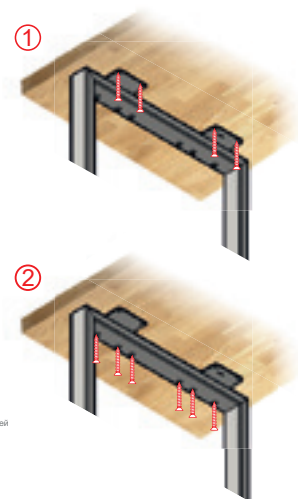

РЕГУЛИРОВКА
ПО ВЫСОТЕ **15 мм**

Чёткая, прямолинейная П-образная опора для столешниц и барных стоек, интегрированных в мебель с нагрузкой до 120 кг, имеет возможность регулировки по высоте 15 мм, что актуально для эксплуатации на неровных полах. Сварные швы изделия тщательно отшлифованы. Опора PORTAL Max — образец универсального решения, не диктующего, но легко подстраивающегося под стиль мебели. Нарочитая небрежность брутальной столешницы перенесет PORTAL Max в диапазон лофтовых решений, а аккуратное обрамление — в стильный Минимализм и Неоклассику.

A clear, straight U-shaped leg for countertops and bar counters integrated into furniture with a load capacity of up to 120 kg, has a height adjustment of 15 mm, which is relevant for use on uneven floors. The welded seams of the product are carefully polished. PORTAL Max leg is an example of a universal solution, which does not dictate, but easily adapts to the style of furniture. The deliberate carelessness of the brutal countertop allows PORTAL Max to fit into loft solutions, and the neat frame – into stylish Minimalism and Neoclassic.

Тип опоры Type of support	Артикул Article	Максимальная нагрузка на одну опору, кг Maximum load per support	Вес, г Weight	Цвет Color
Мебельная опора / Furniture support	N323BL1/1100	120	5600	Матовый чёрный / Matt black Белый / White
	N323W.1/1100	120	5600