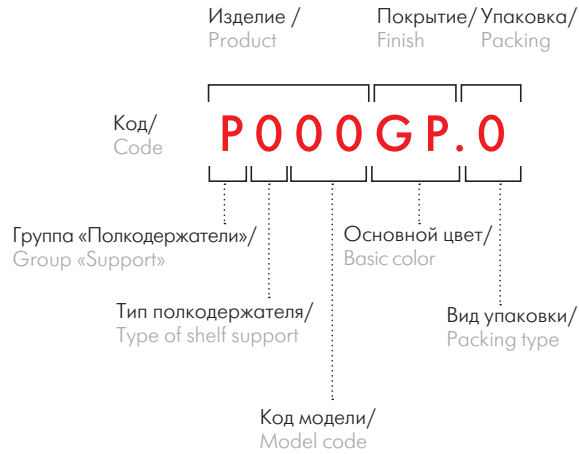

комплектация / complete set	вид упаковки / packing type								
	1	2	3	4	56	57	58	59	60
полиэтиленовый пакет / plastic package	+	+	+	+	+				
картонная коробка / cardboard box					+ 6 000 шт.	+ 10 000 шт.	+ 5 000 шт.	+ 2 500 шт.	+ 2 000 шт.
картонная подложка / cardboard bottom layer			+						
необходимый крепёж / necessary fixtures		+							
саморезы + дюбеля / screws + dowels				+					

тип полкодержателя / type of shelf support	значение / value
0	вставной типа «штифт» с опорой вакуумная присоска из мягкого ПВХ для стеклянных полок / insertable of the pin type with bearing vacuum suction cup made of soft PVC for glass shelves
1	вставной типа «штифт» / insertable of the pin type
2	вставной типа «штифт» с опорой-полочкой / insertable of the pin type with bearing shelf
3	опора-полочка для прямого крепления / bearing shelf for direct mounting
4	вставной типа «штифт» с опорой полочкой и регулировочным фиксатором полки / insertable of the pin type with bearing shelf and adjustable clamp of a shelf
5	опора-полочка для прямого крепления и с регулировочным фиксатором полки / bearing shelf for direct mounting and with adjustable clamp of a shelf
6	с эксцентриком (тоже фиксатор) / with eccentric (clamp as well)
7	скрытого монтажа / concealed mounting
9	вставной типа «штифт» с трехгранной опорой / plug-type pin with triangular support