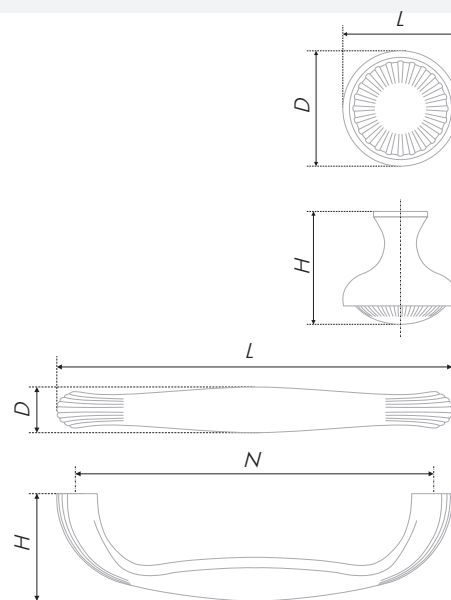

N	L	H	D	L	H	D
96	111	30	12	31	30	31
128	143	32	13			

Тип ручки Type of handle	Артикул Article	Вес Weight	Цвет Color
Ручка-кнопка Handle-knob	RC118BAB.4	63	Брашированная старинная бронза / Brushed antique bronze
	RC118BAC.4	63	
	RC118BAZ.4	63	
	RC118GC.4	63	
Ручка-скоба Handle-brace	RS198BAB.4/96	70	Брашированная старинная медь / Brushed antique cooper
	RS198BAB.4/128	106	
	RS198BAC.4/96	70	Чернёный старинный цинк / Black antique zinc
	RS198BAC.4/128	106	
	RS198BAZ.4/96	70	Карамельное золото / Gold caramel
	RS198BAZ.4/128	106	
	RS198GC.4/96	70	
	RS198GC.4/128	106