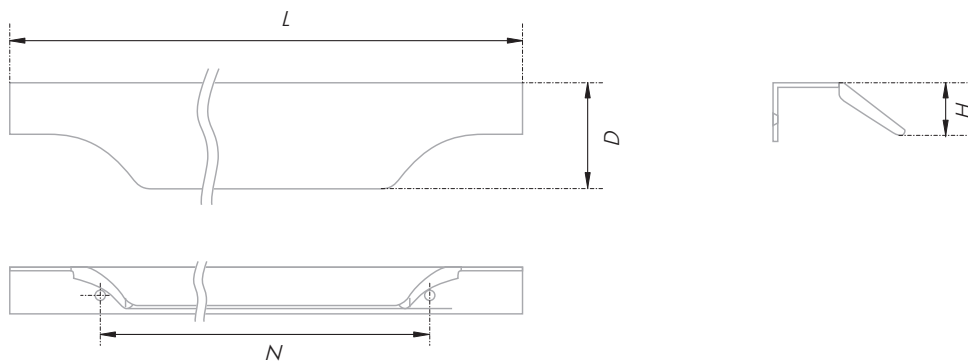

Как маленькое крыло, WING RT114 ложится на торец современной минималистичной мебели и помогает открывать фасад лёгким движением руки. Оригинальная изогнутая форма язычка и рифлёная тыльная поверхность увеличивают удобство захвата. WING RT114 может устанавливаться как язычок по центру верхней или боковой линии фасада, или в размер, во всю длину торца. Пять цветов ручки представлены в десяти размерах – от миниатюрных язычков до длинных вариантов. А значит, WING RT114 подарит свою лёгкость фасадам любых габаритов!

Like a small wing, the WING RT114 fits on the edge of modern, minimalist furniture and helps to open the front with a subtle movement of the hand. The original curved shape of the handle and the grooved back surface increase the grip convenience. WING RT114 can be installed as a handle in the center of the upper or side line of the front, or in size, the entire length of the edge. Five handle colors are available in ten sizes, from miniature to long versions. This means that the WING RT114 will give its lightness to fronts of all sizes!

N	L	H	D
96	147	18	41
128	197	18	41
192	297	18	41
224	397	18	41
256	447	18	41
448	497	18	41
512	597	18	41
576	697	18	41
704	797	18	41
768	897	18	41