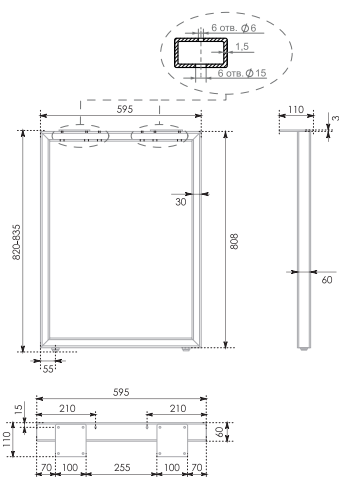

Благодаря устойчивой П-образной форме опора PORTAL является универсальным решением. С помощью одной модели можно создать функциональную поверхность, интегрированную в гарнитур, а из двух — отдельно стоящий стол. Включённые в мебель столешницы в эпоху хоум-офисов как никогда актуальны. Они экономят место и просто незаменимы для малогабаритных квартир. На средней или большой кухне модель поможет организовать дополнительную рабочую зону или место для чаепитий.

The PORTAL support is a universal solution due to its stable U-shape. One model can be used to create a functional surface integrated into a set, and two models can be used to create a freestanding table. Table tops included in furniture are more relevant in the era of home offices than ever before. They save space and are simply indispensable for small apartments. In a medium or large kitchen, the model can help you arrange an additional work area or a place for tea parties.

РЕГУЛИРОВКА ПО ВЫСОТЕ 15 ММ

Тип опоры Type of support	Артикул Article	Максимальная нагрузка на одну опору, кг Maximum load per support	Вес, г Weight	Цвет Color
Мебельная опора / Furniture support	N320BL.1/720	120	5600	Матовый чёрный / Matt black
	N320BL.1/820	120	6100	
	N320GR.1/720	120	5600	Белый / White
	N320GR.1/820	120	6100	
	N320W.1/720	120	5600	Серый / Grey
	N320W.1/820	120	6100