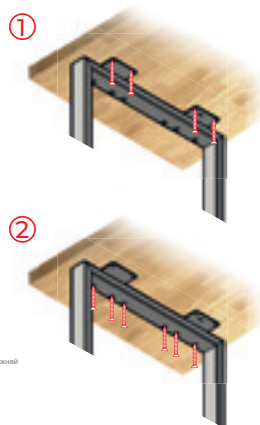

Опора VECTOR предназначена для интегрированных в мебельный гарнитур столешниц и для отдельно стоящих столов не подходит. В этом её преимущество: изящная «ножка» добавит воздуха в интерьер и будет более выигрышно смотреться в сравнении с любой монолитной конструкцией. VECTOR может стать опорой для столешницы не только кухонного гарнитура, но и мебели в детскую, спальную или кабинет — в этих помещениях часто требуются небольшие многофункциональные пристоля.

The VECTOR support is designed for table tops integrated into the furniture set and is not suitable for freestanding tables. This is its advantage: an elegant «leg» will provide the interior with more space and will appear more advantageous in comparison with any monolithic structure. VECTOR can become a support for the table top not only for the kitchen set, but also for the furniture in the children’s room, bedroom or private office - these rooms often require small multifunctional counters.

РЕГУЛИРОВКА ПО ВЫСОТЕ 15 ММ

Тип опоры Type of support	Артикул Article	Максимальная нагрузка на одну опору, кг Maximum load per support	Вес, г Weight	Цвет Color
Мебельная опора / Furniture support	N321BL.1/720	120	4500	Матовый чёрный / Matt black
	N321BL.1/820	120	5000	
	N321W.1/720	120	4500	Белый / White
	N321W.1/820	120	5000	
	N321GR.1/720	120	4500	Серый / Grey
	N321GR.1/820	120	5000