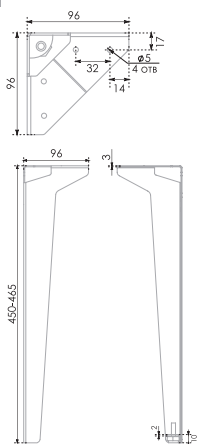

Тип опоры Type of support	Артикул Article	Максимальная нагрузка на одну опору, кг Maximum load per support	Вес, г Weight	Цвет Color
Мебельная опора / Furniture support	N332BL.2/450	60	882	Матовый чёрный / Matt black
	N332W.2/450	60	882	Белый / White
	N332GR.2/450	60	882	Серый / Grey