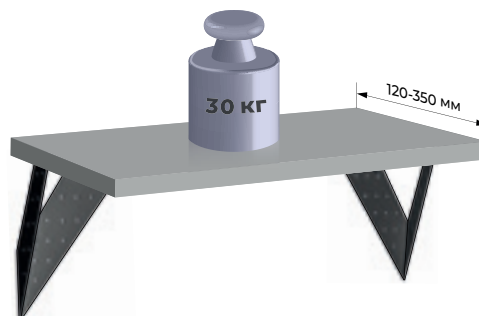

Рекомендации по глубине /
Depth recommendations