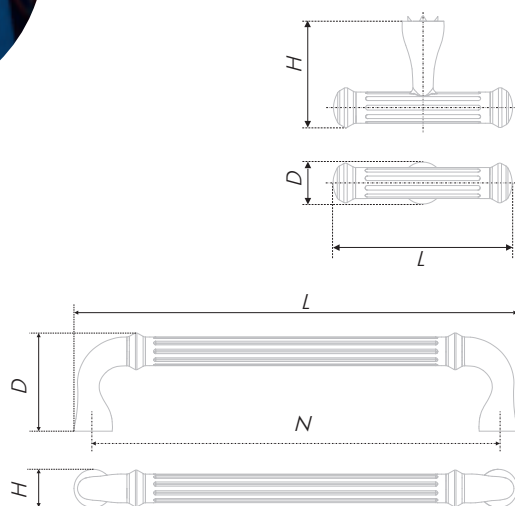

Строгая и безукоризненная, но одновременно лёгкая и романтическая RIGATA, подобно юной особе, объединяет в себе разные, зачастую противоречивые, черты. В основу модели легли величественные древнегреческие колонны с их идеальной симметрией, подчинённой принципу «Золотого сечения». Подчёркнуто благородный образ RIGATA выдержан в рамках высокого колониального стиля. Однако, по характеру модель лёгкая и податливая, всецело отдающаяся художественному проекту, подчиняясь каждой мысли и идее дизайнера, как корабль, несущийся по дуновению ветра.

The majestic Ancient Greece columns with their ideal symmetry, complying with the principle of Golden Section, have become the fundamentals of model RIGATA. The expressly distinguished image of RIGATA stays within the frames of the high colonial style. However, the models' character is light and pliant, totally espousing to the artistic project.