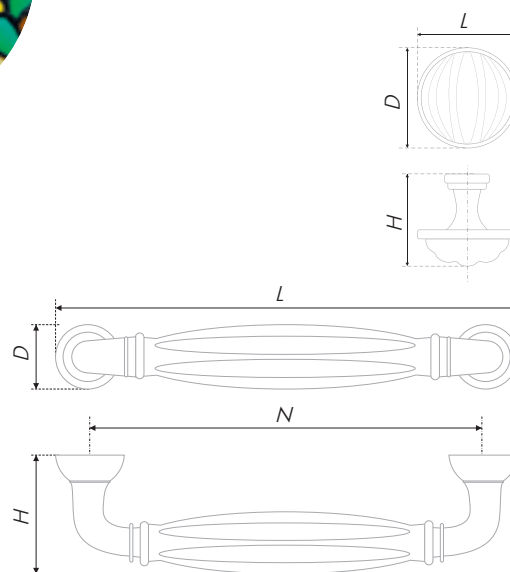

Нежная TIFFANY RS121 символизирует чистоту и лёгкость. Белоснежная керамика, дополненная широкой гаммой покрытий, создает простор для выбора идеальной ручки, которая станет украшением и удобной деталью мебельного гарнитура. Керамика в сочетании с чёрным старинным цинком будет гармонично смотреться на фактурных фасадах холодных оттенков гарнитуров в романтическом и неоклассическом стилях. Старинная латунь может стать смягчающим штрихом мебели с тёплыми и белыми глянцевыми поверхностями. TIFFANY, благодаря вариативности цветовых решений, создает простор для фантазии и легко уживается с разнообразной мебелью!

A loving TIFFANY RS121 symbolizes purity and lightness. The handle will look harmonically on both cold color texture fronts in romantic and neoclassical styles and furniture with warm and white enameled surfaces. Thanks to the variety of color solutions TIFFANY provides freedom for imagination and easily gets along with various furniture!