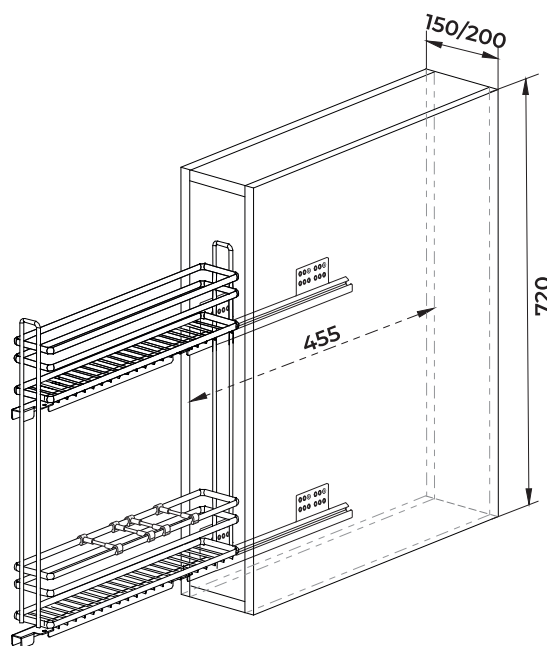

Инструкция по установке АУРА KR36

Бутылочница на направляющих скрытого монтажа

KR36/1/3/150, KR36/1/3/200, KR36/1/3/150/GRPH, KR36/1/3/200/GRPH

ПАРАМЕТРЫ ИЗДЕЛИЯ И РАЗМЕРЫ МЕБЕЛЬНОГО КОРОБА

Ширина мебельного короба	Артикул корзины	Размер корзины (ШхДхВ), мм
150 мм	KR36/1/3/150 KR36/1/3/150/GRPH	80x450x500
200 мм	KR36/1/3/200 KR36/1/3/200/GRPH	130x450x500

1. Комплектация

2. Рекомендуемые габариты мебельного короба

3. Размеры для установки направляющих

! Проверьте комплектность перед сборкой изделия!

Инструкция по установке АУРА KR36

Бутылочница на направляющих скрытого монтажа

KR36/1/3/150, KR36/1/3/200, KR36/1/3/150/GRPH, KR36/1/3/200/GRPH

4. Установка корзины на направляющие

5. Установочные размеры для установки фасада

саморез 4x14

Наименование	X
KR36/1/3/150	98
KR36/1/3/150/GRPH	98
KR36/1/3/200	148
KR36/1/3/200/R/GRPH	148