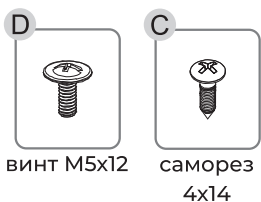

6. Регулировка фасада

Инструкция по сборке