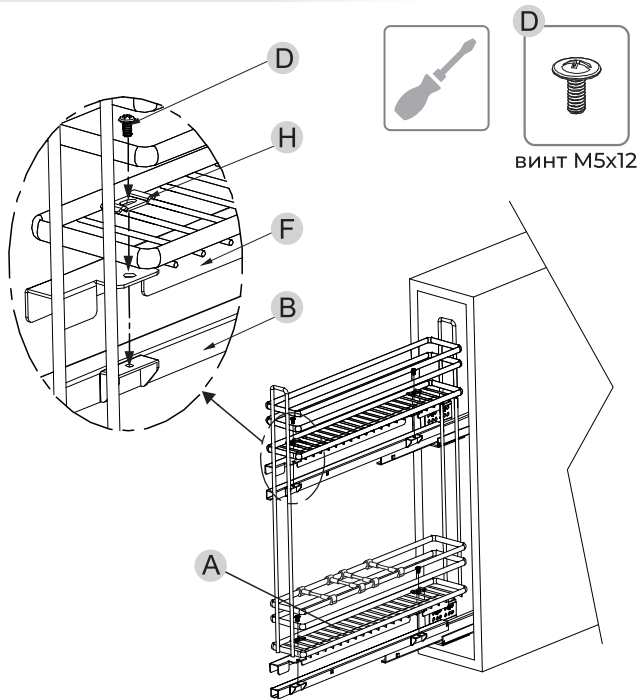

Инструкция по установке АУРА KR36

Бутылочница на направляющих скрытого монтажа

KR36/1/3/150, KR36/1/3/200, KR36/1/3/150/GRPH, KR36/1/3/200/GRPH

ПАРАМЕТРЫ ИЗДЕЛИЯ И РАЗМЕРЫ МЕБЕЛЬНОГО КОРОБА

Ширина мебельного короба	Артикул корзины	Размер корзины (ШхДхВ), мм
150 мм	KR36/1/3/150 KR36/1/3/150/GRPH	80x450x500
200 мм	KR36/1/3/200 KR36/1/3/200/GRPH	130x450x500

1. Комплектация

2. Рекомендуемые габариты мебельного короба

3. Размеры для установки направляющих

! Проверьте комплектность перед сборкой изделия!

Инструкция по установке АУРА KR36

Бутылочница на направляющих скрытого монтажа

KR36/1/3/150, KR36/1/3/200, KR36/1/3/150/GRPH, KR36/1/3/200/GRPH

4. Установка корзины на направляющие

5. Установочные размеры для установки фасада

саморез 4x14

Наименование	X
KR36/1/3/150	98
KR36/1/3/150/GRPH	98
KR36/1/3/200	148
KR36/1/3/200/R/GRPH	148