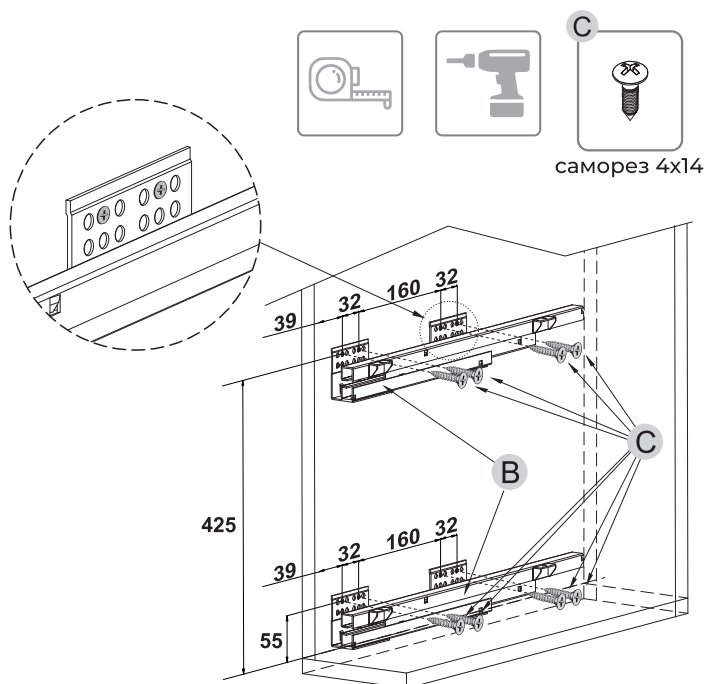

Инструкция по установке АУРА KR36

Бутылочница на направляющих скрытого монтажа

KR36/1/3/150, KR36/1/3/200, KR36/1/3/150/GRPH, KR36/1/3/200/GRPH

ПАРАМЕТРЫ ИЗДЕЛИЯ И РАЗМЕРЫ МЕБЕЛЬНОГО КОРОБА

Ширина мебельного короба	Артикул корзины	Размер корзины (ШхДхВ), мм
150 мм	KR36/1/3/150 KR36/1/3/150/GRPH	80x450x500
200 мм	KR36/1/3/200 KR36/1/3/200/GRPH	130x450x500

1. Комплектация

2. Рекомендуемые габариты мебельного короба

3. Размеры для установки направляющих

! Проверьте комплектность перед сборкой изделия!

Инструкция по установке АУРА KR36

Бутылочница на направляющих скрытого монтажа

KR36/1/3/150, KR36/1/3/200, KR36/1/3/150/GRPH, KR36/1/3/200/GRPH

4. Установка корзины на направляющие

5. Установочные размеры для установки фасада

саморез 4x14

Наименование	X
KR36/1/3/150	98
KR36/1/3/150/GRPH	98
KR36/1/3/200	148
KR36/1/3/200/R/GRPH	148