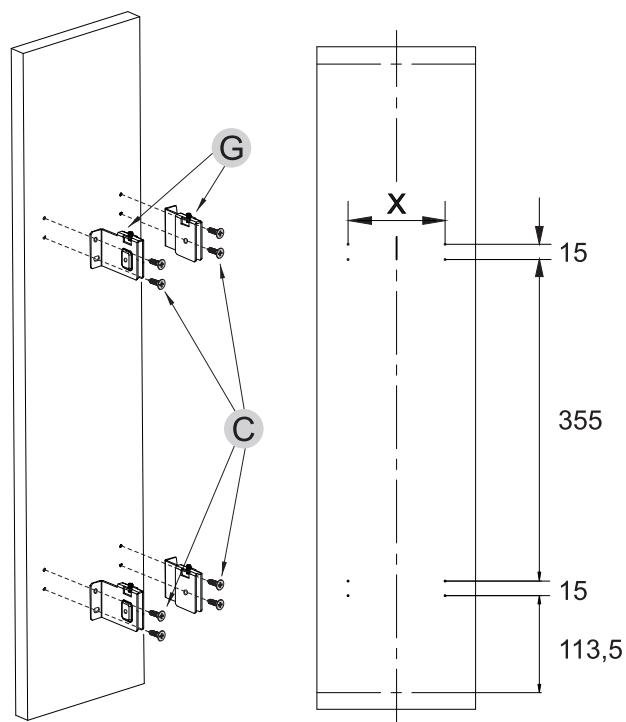

6. Регулировка фасада

Инструкция по сборке

Инструкция по уходу за изделиями