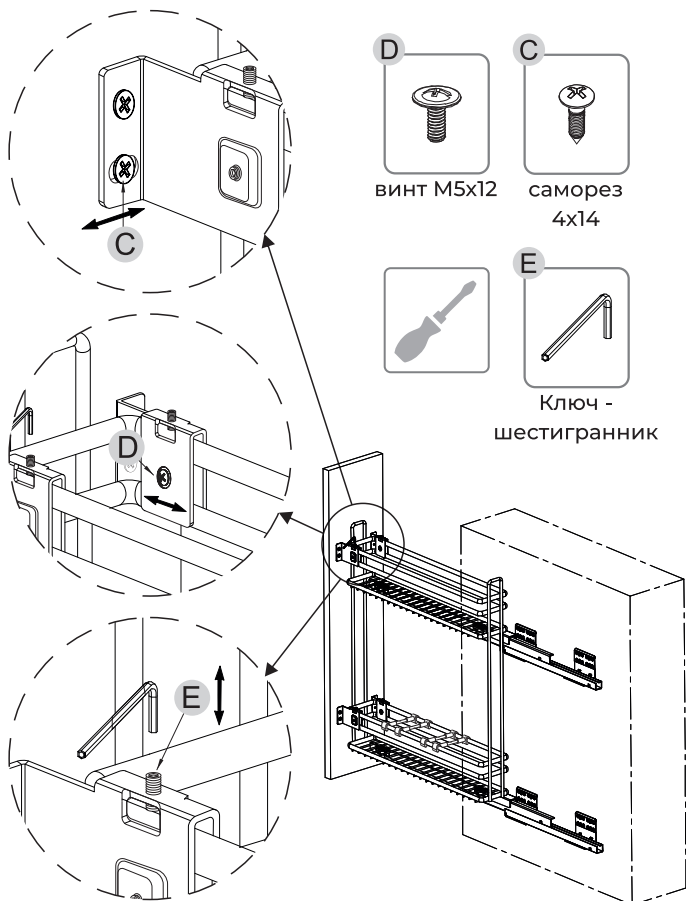

Инструкция по установке АУРА KR36

Бутылочница на направляющих скрытого монтажа

KR36/1/3/150, KR36/1/3/200, KR36/1/3/150/GRPH, KR36/1/3/200/GRPH

ПАРАМЕТРЫ ИЗДЕЛИЯ И РАЗМЕРЫ МЕБЕЛЬНОГО КОРОБА

Ширина мебельного короба	Артикул корзины	Размер корзины (ШхДхВ), мм
150 мм	KR36/1/3/150 KR36/1/3/150/GRPH	80x450x500
200 мм	KR36/1/3/200 KR36/1/3/200/GRPH	130x450x500

1. Комплектация

2. Рекомендуемые габариты мебельного короба

3. Размеры для установки направляющих

! Проверьте комплектность перед сборкой изделия!

Инструкция по установке АУРА KR36

Бутылочница на направляющих скрытого монтажа

KR36/1/3/150, KR36/1/3/200, KR36/1/3/150/GRPH, KR36/1/3/200/GRPH

4. Установка корзины на направляющие

5. Установочные размеры для установки фасада

саморез 4x14

Наименование	X
KR36/1/3/150	98
KR36/1/3/150/GRPH	98
KR36/1/3/200	148
KR36/1/3/200/R/GRPH	148

6. Регулировка фасада

Инструкция по сборке

Инструкция по уходу за изделиями